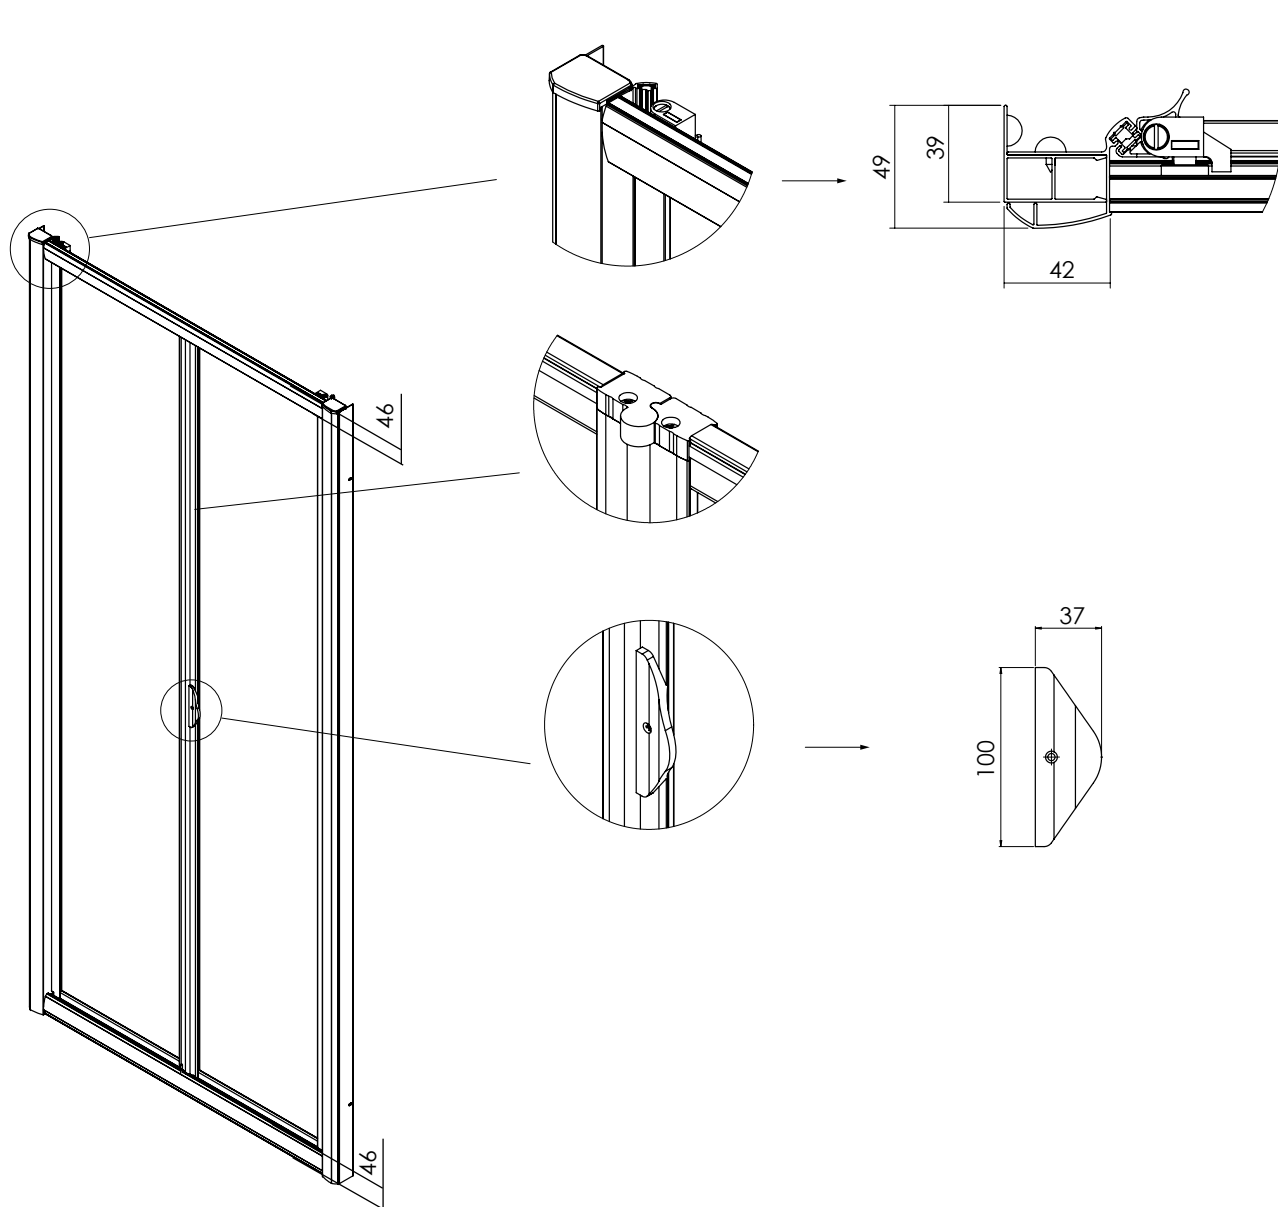

PPP6

PORTA A SOFFIETTO
REVERSIBILE
ABBINABILE A LATO FISSO

VETRO TEMPRATO
LARGHEZZA DI SERIE L
ALTEZZA DI SERIE H

3MM
64 < 103 CM
190 CM

MISURE IN CM DI SERIE	ENTRATA
64-70	44
68-74	48
73-79	53
78-84	58
83-89	63
88-94	68
93-99	73
97-103	77

MISURE DISEGNO
TUTTE IN MM