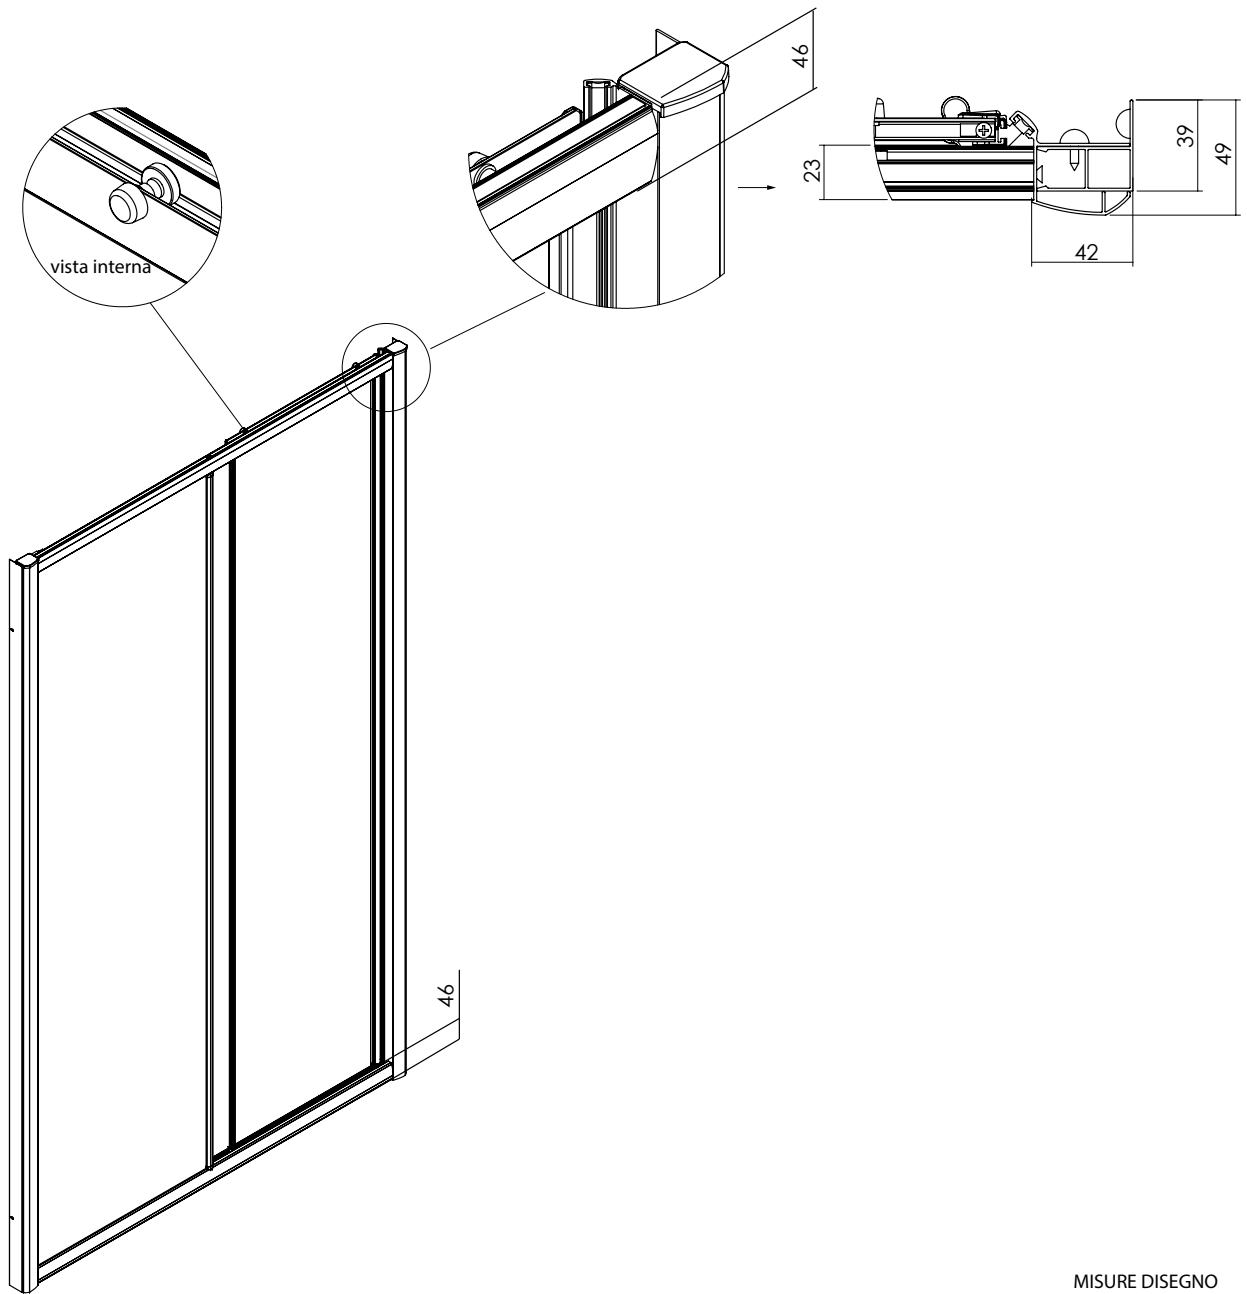

PPP1

PORTA UNA ANTA SCORREVOLE

VETRO TEMPRATO
LARGHEZZA DI SERIE L
ALTEZZA DI SERIE H

3 MM
96 < 172 CM
190 CM

MISURE IN CM DI SERIE	ENTRATA "E"
96-102	38
101-107	40
106-112	42
111-117	45
116-122	47
136-142	57
156-162	57
166-172	57

MISURE DISEGNO
TUTTE IN MM