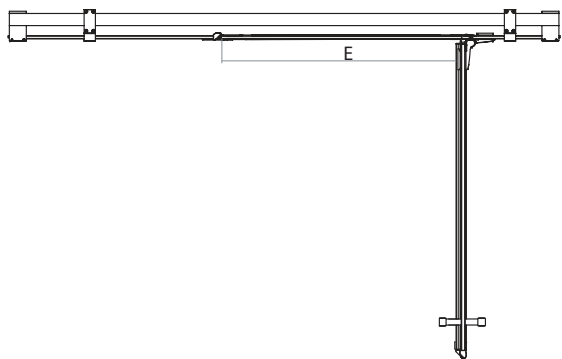

OVP3

PORTA UNA ANTA BATTENTE
CON DUE FISSI IN LINEA

VETRO TEMPRATO
LARGHEZZA DI SERIE L
ALTEZZA DI SERIE H
H MIN
H MAX

8MM
116 < 160 CM
200 CM
160 CM
200 CM

MISURE IN CM DI SERIE	ENTRATA "E"
116-120	59
1136-140	59
146-150	59
156-160	59

MISURE DISEGNO
TUTTE IN MM