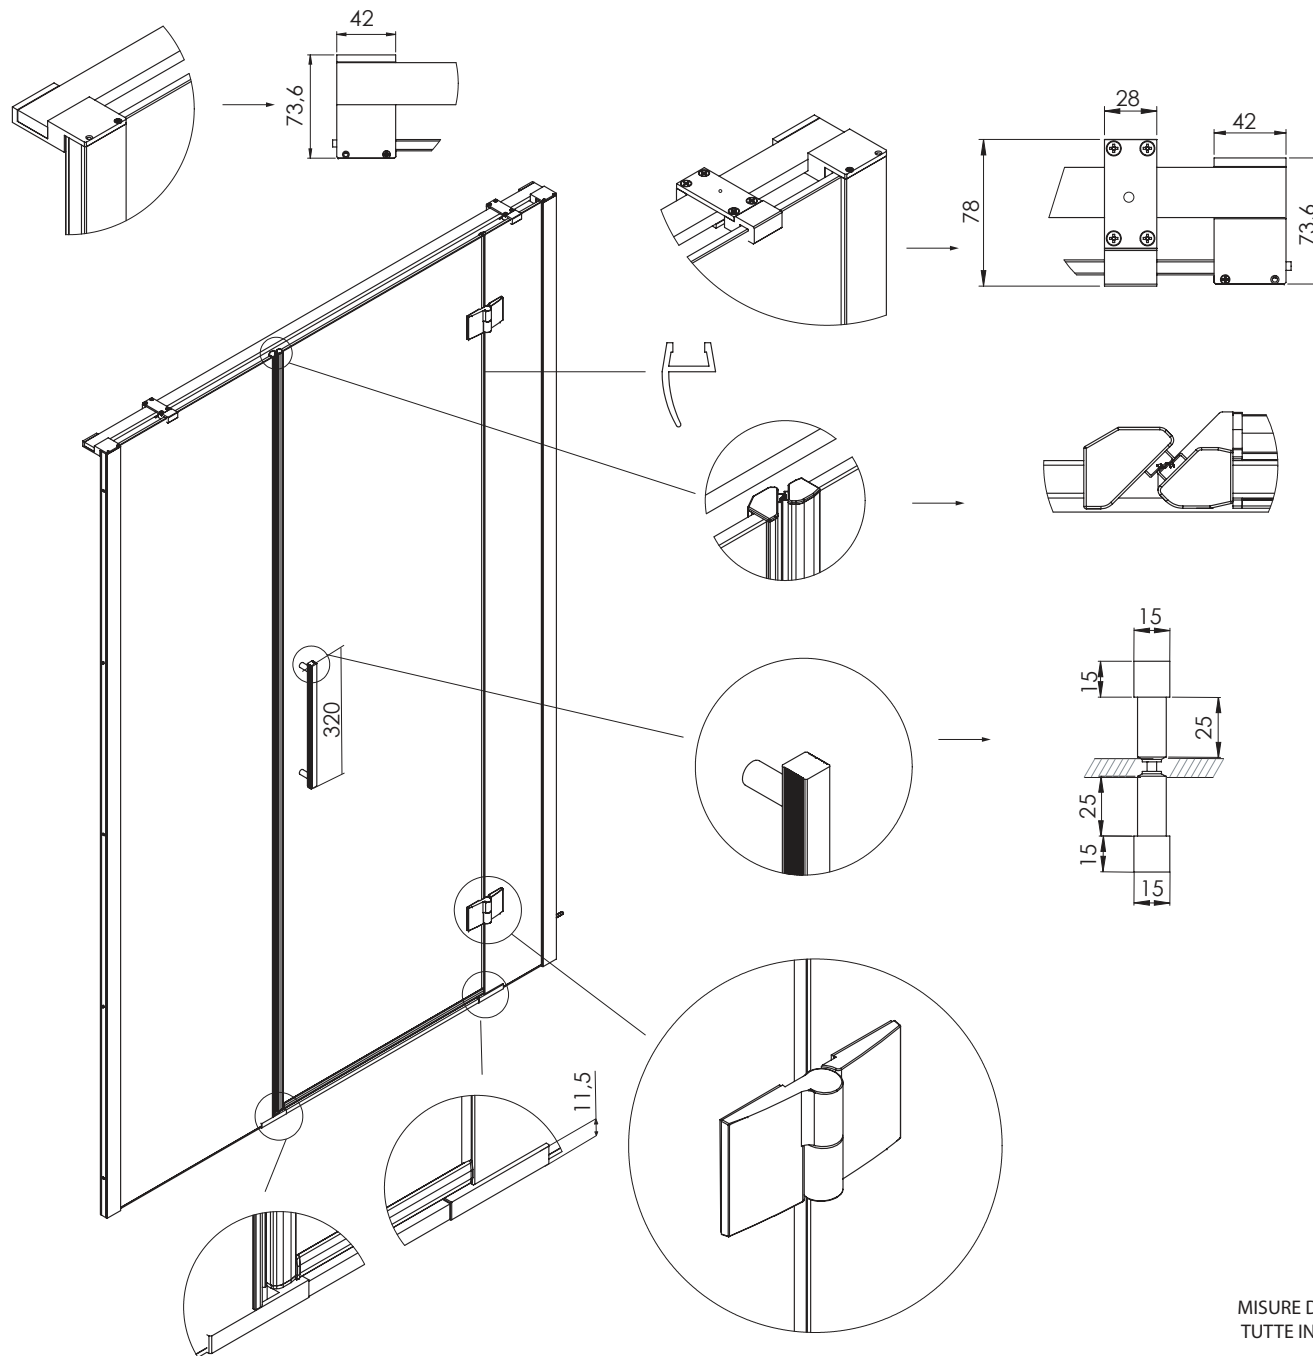

OVP3

PORTA UNA ANTA BATTENTE
CON DUE FISSI IN LINEA

VETRO TEMPRATO
LARGHEZZA DI SERIE L
ALTEZZA DI SERIE H
H MIN
H MAX

8MM
116 < 160 CM
200 CM
160 CM
200 CM

MISURE IN CM DI SERIE	ENTRATA "E"
116-120	59
1136-140	59
146-150	59
156-160	59

MISURE DISEGNO
TUTTE IN MM