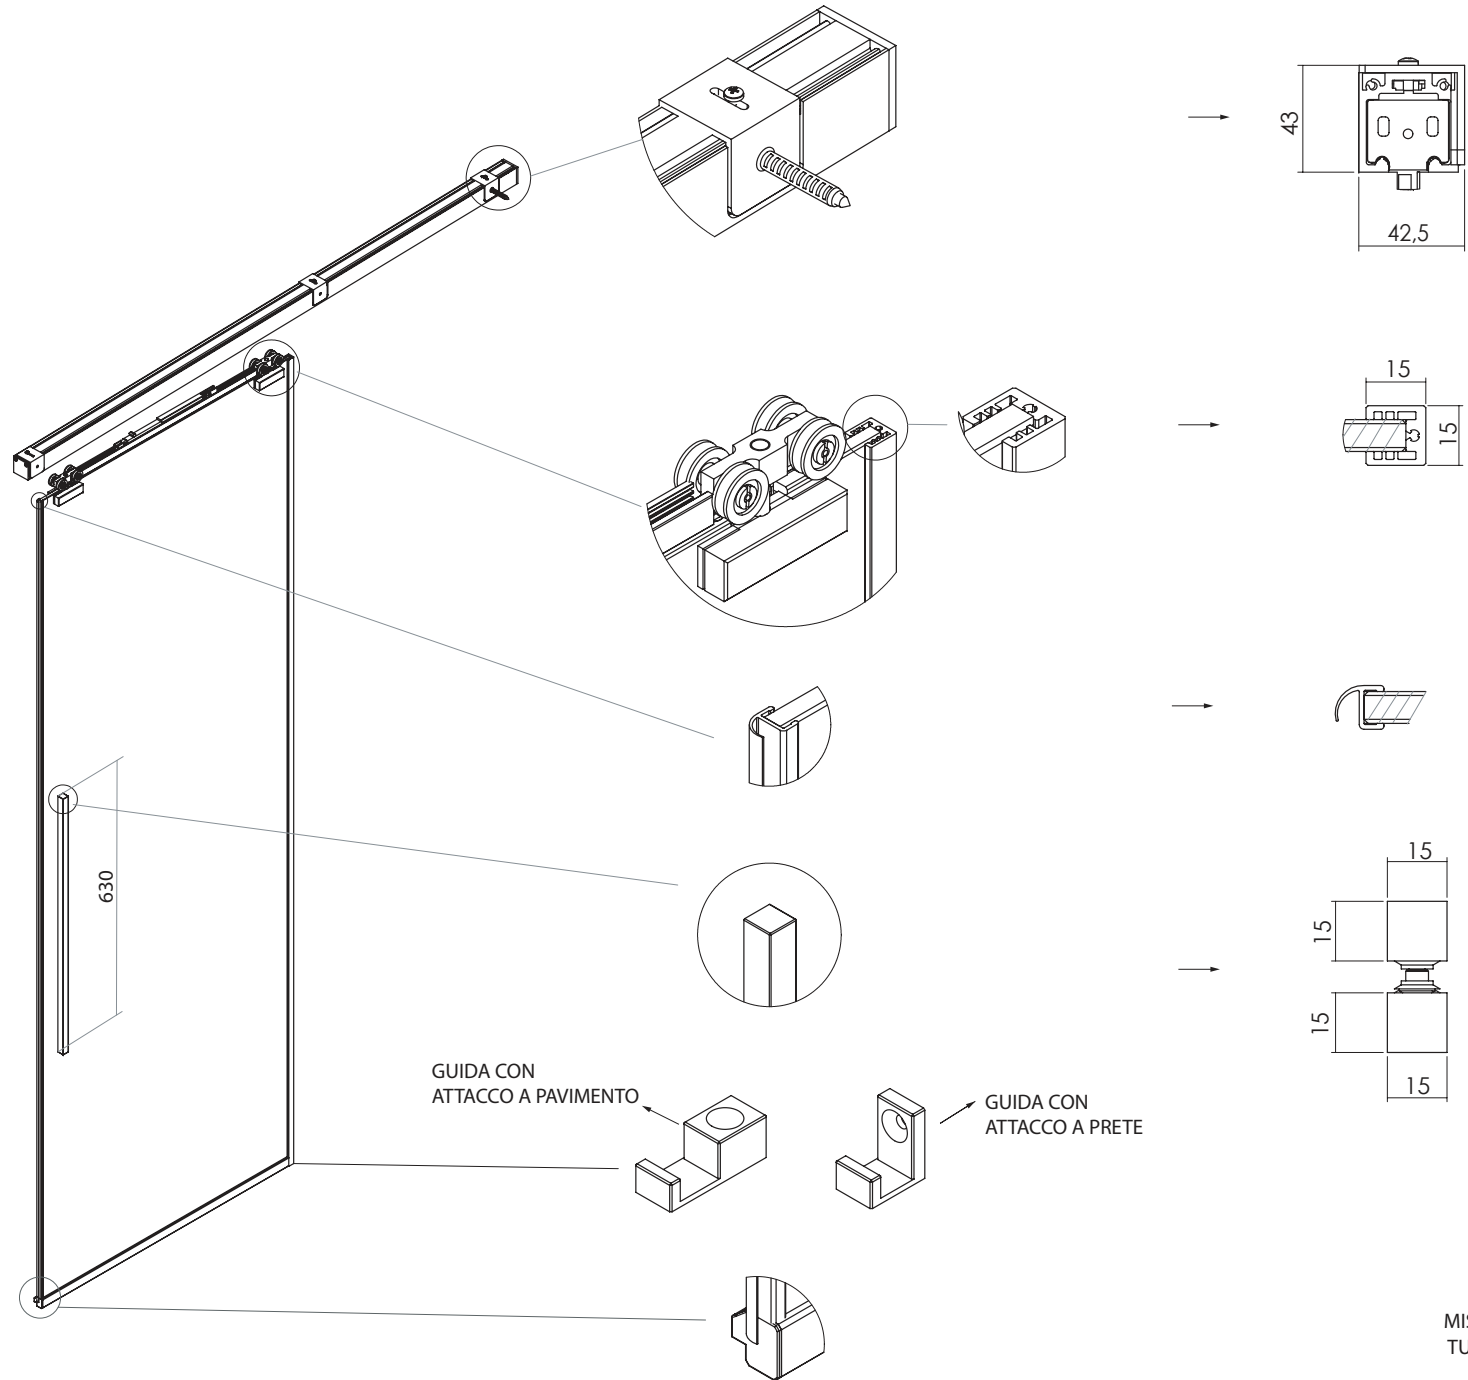

NVP3

PORTA SCORREVOLE IN NICCHIA
SU MISURA CON SLOW MOTION
VETRO TEMPRATO 8/10 MM

MISURE DISEGNO
TUTTE IN MM