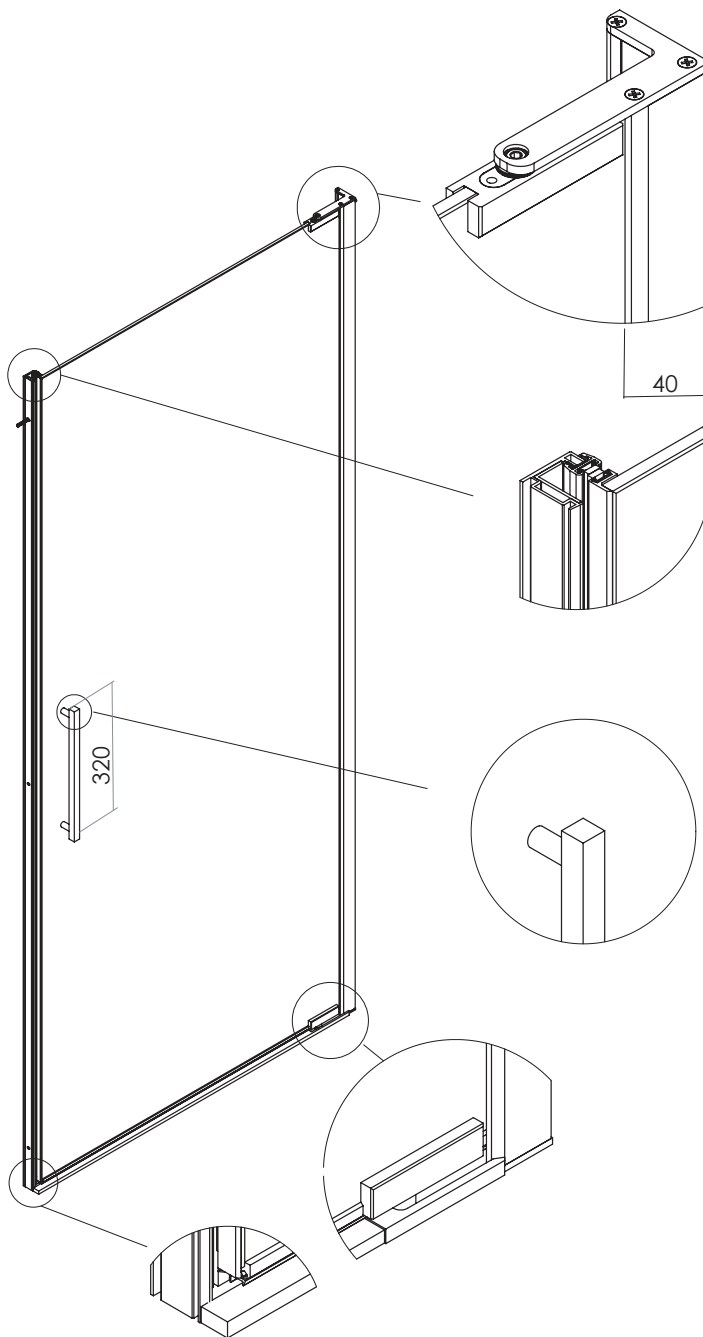

# Z8P1

PORTA UNA ANTA BATTENTE  
APERTURA ESTERNA

VETRO TEMPRATO  
LARGHEZZA DI SERIE L  
ALTEZZA DI SERIE H  
L MIN  
L MAX  
H MIN  
H MAX

8MM  
66,5 < 98,5 CM  
200 CM  
57 CM  
100 CM  
160 CM  
220 CM

MISURE IN CM DI SERIE	ENTRATA	APERTURA "A"	NUMERO COLLI
66,5-68,5	53	57	1
76,5-78,5	63	67	1
86,5-88,5	73	77	1
96,5-98,5	83	87	1

MISURE DISEGNO  
TUTTE IN MM