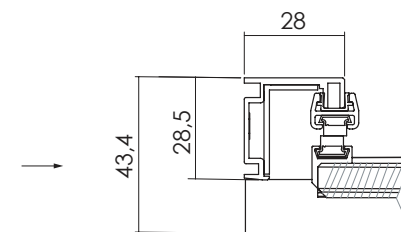

# Z8P1

PORTA UNA ANTA BATTENTE  
APERTURA ESTERNA

VETRO TEMPRATO  
LARGHEZZA DI SERIE L  
ALTEZZA DI SERIE H  
L MIN  
L MAX  
H MIN  
H MAX

8MM  
66,5 < 98,5 CM  
200 CM  
57 CM  
100 CM  
160 CM  
220 CM

MISURE IN CM DI SERIE	ENTRATA	APERTURA "A"	NUMERO COLLI
66,5-68,5	53	57	1
76,5-78,5	63	67	1
86,5-88,5	73	77	1
96,5-98,5	83	87	1

MISURE DISEGNO  
TUTTE IN MM