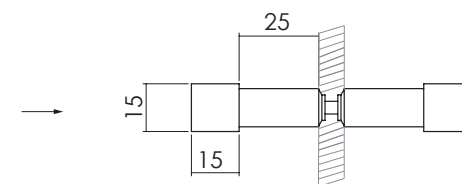

# Z8P1

PORTA UNA ANTA BATTENTE  
APERTURA ESTERNA

VETRO TEMPRATO  
LARGHEZZA DI SERIE L  
ALTEZZA DI SERIE H  
L MIN  
L MAX  
H MIN  
H MAX

8MM  
66,5 < 98,5 CM  
200 CM  
57 CM  
100 CM  
160 CM  
220 CM

MISURE IN CM DI SERIE	ENTRATA	APERTURA "A"	NUMERO COLLI
66,5-68,5	53	57	1
76,5-78,5	63	67	1
86,5-88,5	73	77	1
96,5-98,5	83	87	1

MISURE DISEGNO  
TUTTE IN MM