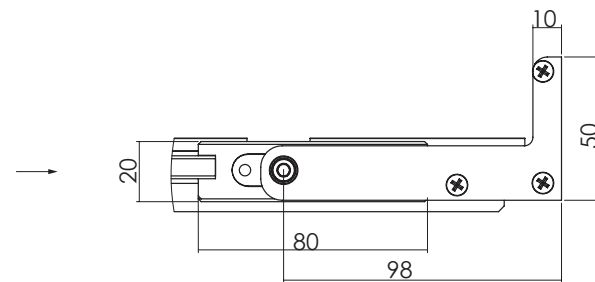

# Z8P1

PORTA UNA ANTA BATTENTE  
APERTURA ESTERNA

VETRO TEMPRATO  
LARGHEZZA DI SERIE L  
ALTEZZA DI SERIE H  
L MIN  
L MAX  
H MIN  
H MAX

8MM  
66,5 < 98,5 CM  
200 CM  
57 CM  
100 CM  
160 CM  
220 CM

MISURE IN CM DI SERIE	ENTRATA	APERTURA "A"	NUMERO COLLI
66,5-68,5	53	57	1
76,5-78,5	63	67	1
86,5-88,5	73	77	1
96,5-98,5	83	87	1

MISURE DISEGNO  
TUTTE IN MM