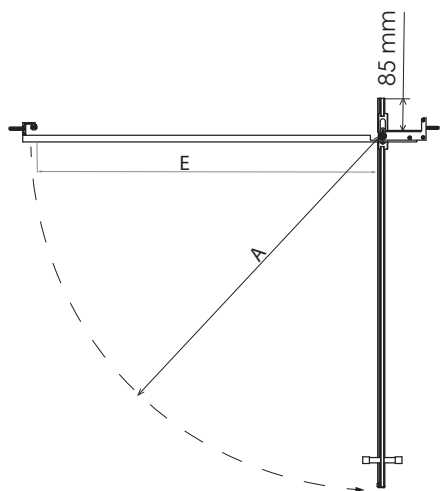

# Z8P1

PORTA UNA ANTA BATTENTE  
APERTURA ESTERNA

VETRO TEMPRATO  
LARGHEZZA DI SERIE L  
ALTEZZA DI SERIE H  
L MIN  
L MAX  
H MIN  
H MAX

8MM  
66,5 < 98,5 CM  
200 CM  
57 CM  
100 CM  
160 CM  
220 CM

MISURE IN CM DI SERIE	ENTRATA	APERTURA "A"	NUMERO COLLI
66,5-68,5	53	57	1
76,5-78,5	63	67	1
86,5-88,5	73	77	1
96,5-98,5	83	87	1

MISURE DISEGNO  
TUTTE IN MM