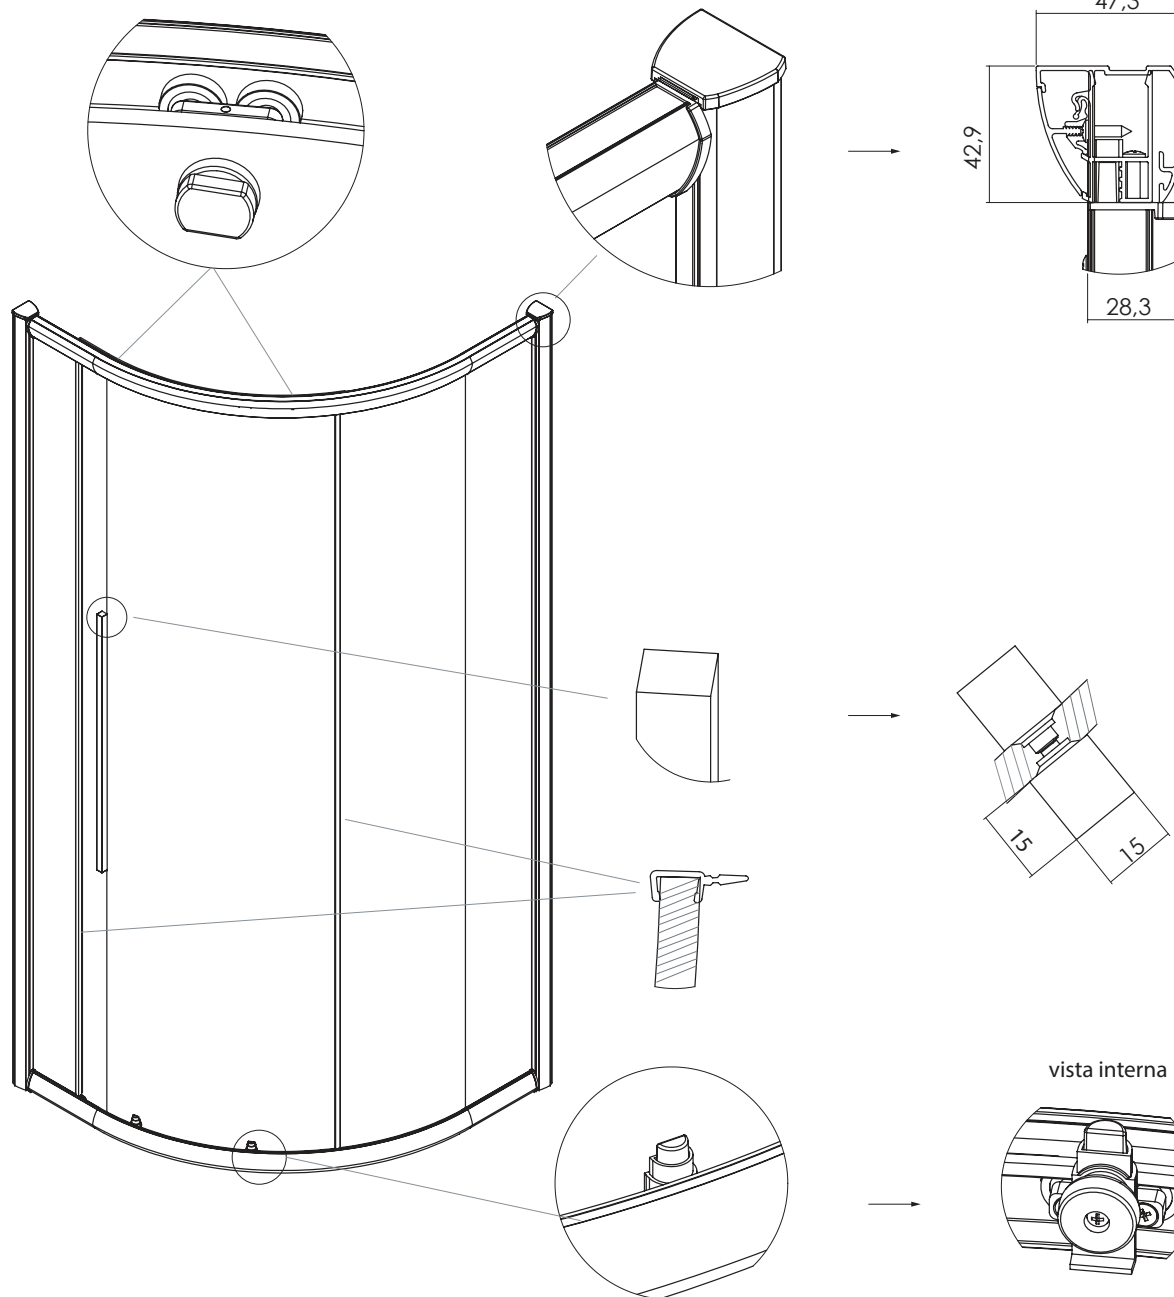

WIC8

SEMICIRCOLARE UNA ANTA SCORREVOLE R55

VETRO TEMPRATO
LARGHEZZA DI SERIE L
ALTEZZA DI SERIE H

8 MM
77 < 90 CM
200 CM

MISURE IN CM DI SERIE	APERTURE IN CM "E"	NUMERO COLLI
77-80	41	1
87-90	48	1

MISURE DISEGNO
TUTTE IN MM