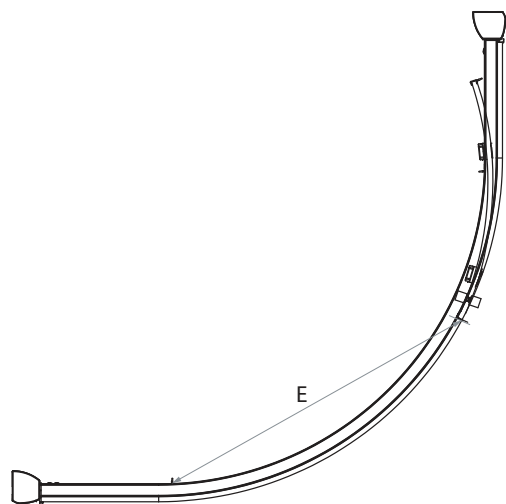

WIC8

SEMICIRCOLARE UNA ANTA SCORREVOLE R55

VETRO TEMPRATO
LARGHEZZA DI SERIE L
ALTEZZA DI SERIE H

8 MM
77 < 90 CM
200 CM

MISURE IN CM DI SERIE	APERTURE IN CM "E"	NUMERO COLLI
77-80	41	1
87-90	48	1

MISURE DISEGNO
TUTTE IN MM