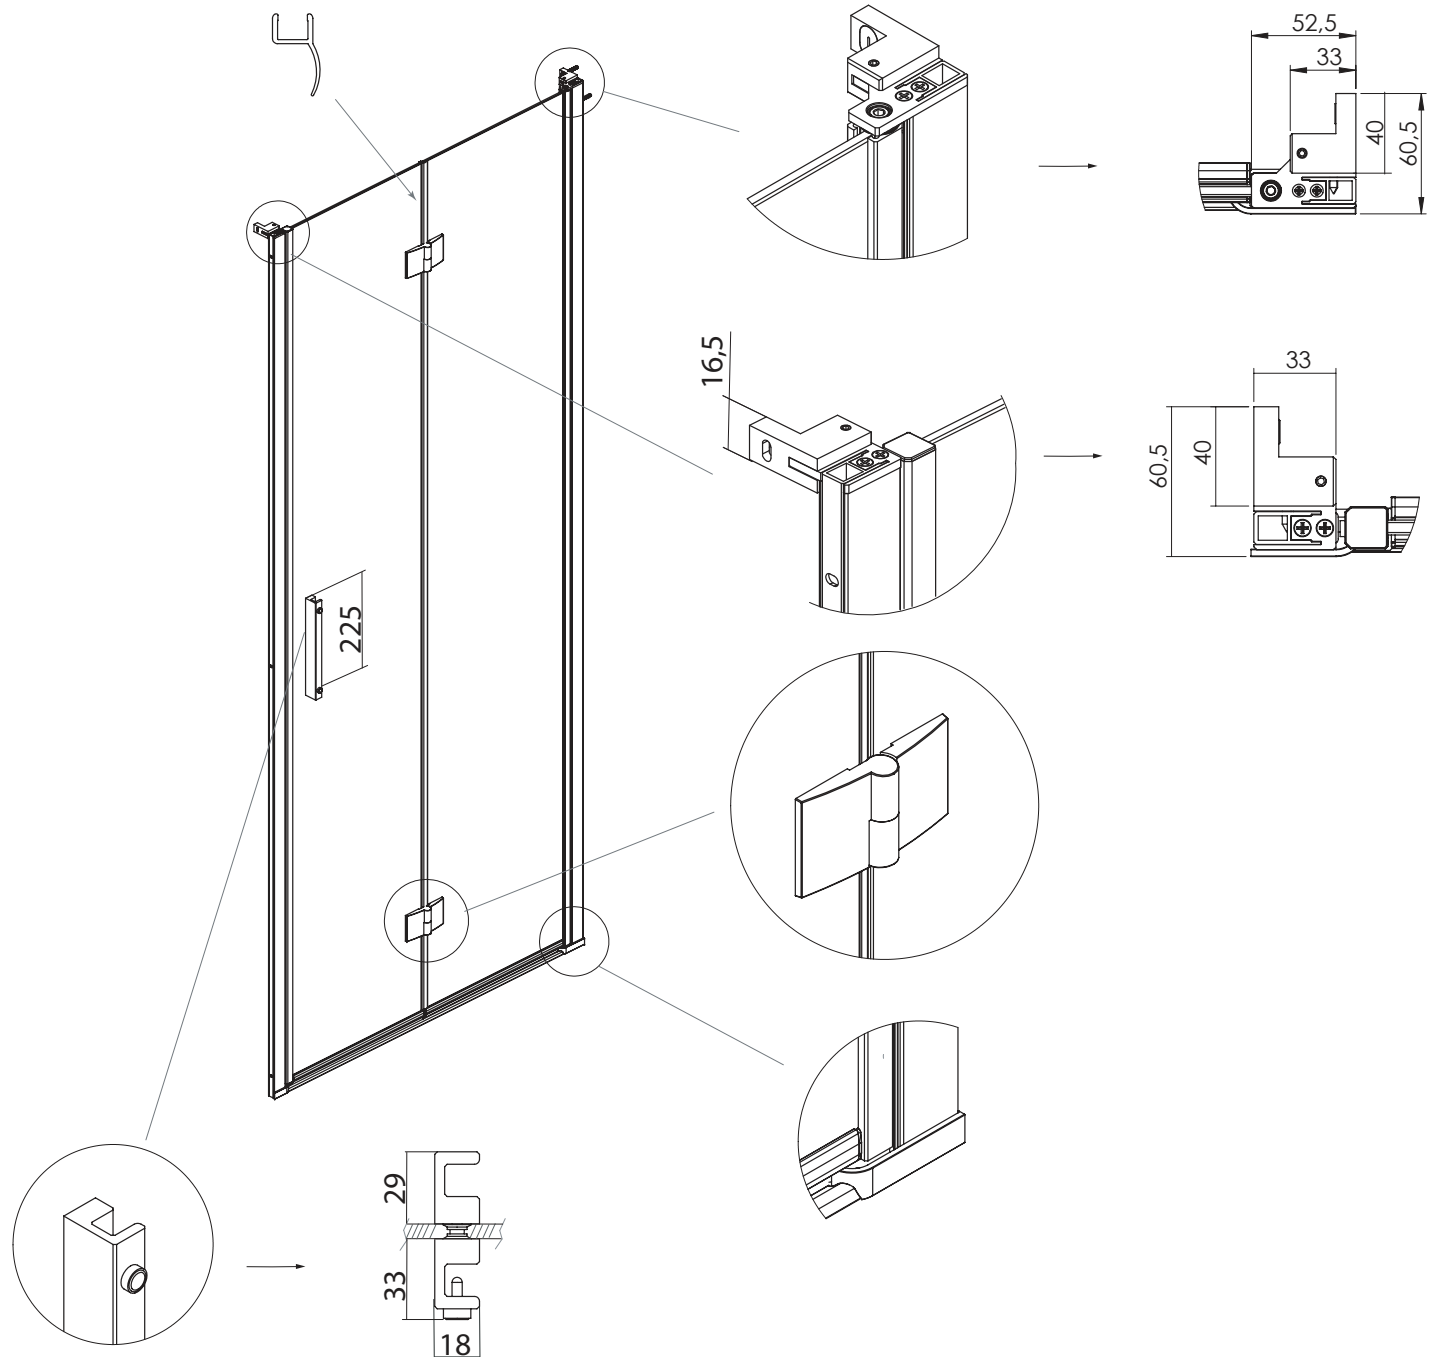

VRP3

ANGOLO DUE ANTE PIEGHEVOLI PER NICCHIA

VETRO TEMPRATO	6MM
LARGHEZZA DI SERIE L	78 < 102 CM
ALTEZZA DI SERIE H	200 CM
LMIN	60 CM
LMAX	120 CM
HMIN	160 CM
HMAX	240 CM

MISURE IN CM
DI SERIE

78-82

88-92

98-102

MISURE DISEGNO
TUTTE IN MM