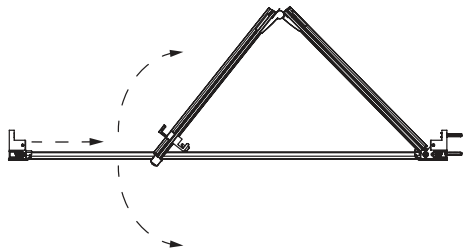

VRP3

ANGOLO DUE ANTE PIEGHEVOLI PER NICCHIA

VETRO TEMPRATO	6MM
LARGHEZZA DI SERIE L	78 < 102 CM
ALTEZZA DI SERIE H	200 CM
LMIN	60 CM
LMAX	120 CM
HMIN	160 CM
HMAX	240 CM

MISURE IN CM
DI SERIE

78-82

88-92

98-102

MISURE DISEGNO
TUTTE IN MM