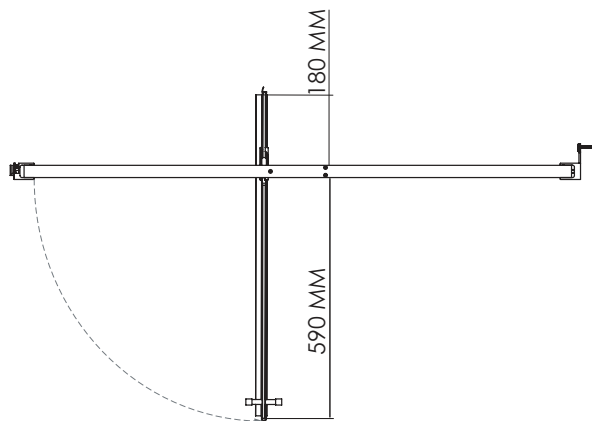

# P+L6

PORTA UNA ANTA PIVOTTANTE  
OLEODINAMICA CON LATO FISSO IN LINEA

VETRO TEMPRATO 8MM  
LARGHEZZA SU MISURA  
ALTEZZA DI SERIE H 200 CM

MISURE IN CM PER CALCOLO PREZZO	MISURE SPECIFICARE LA MISURA ESATTA	NUMERO COLLI
90-120	SPECIFICARE LA MISURA ESATTA	2
120-140		2
140-160		2
160-180		2

MISURE DISEGNO  
TUTTE IN MM