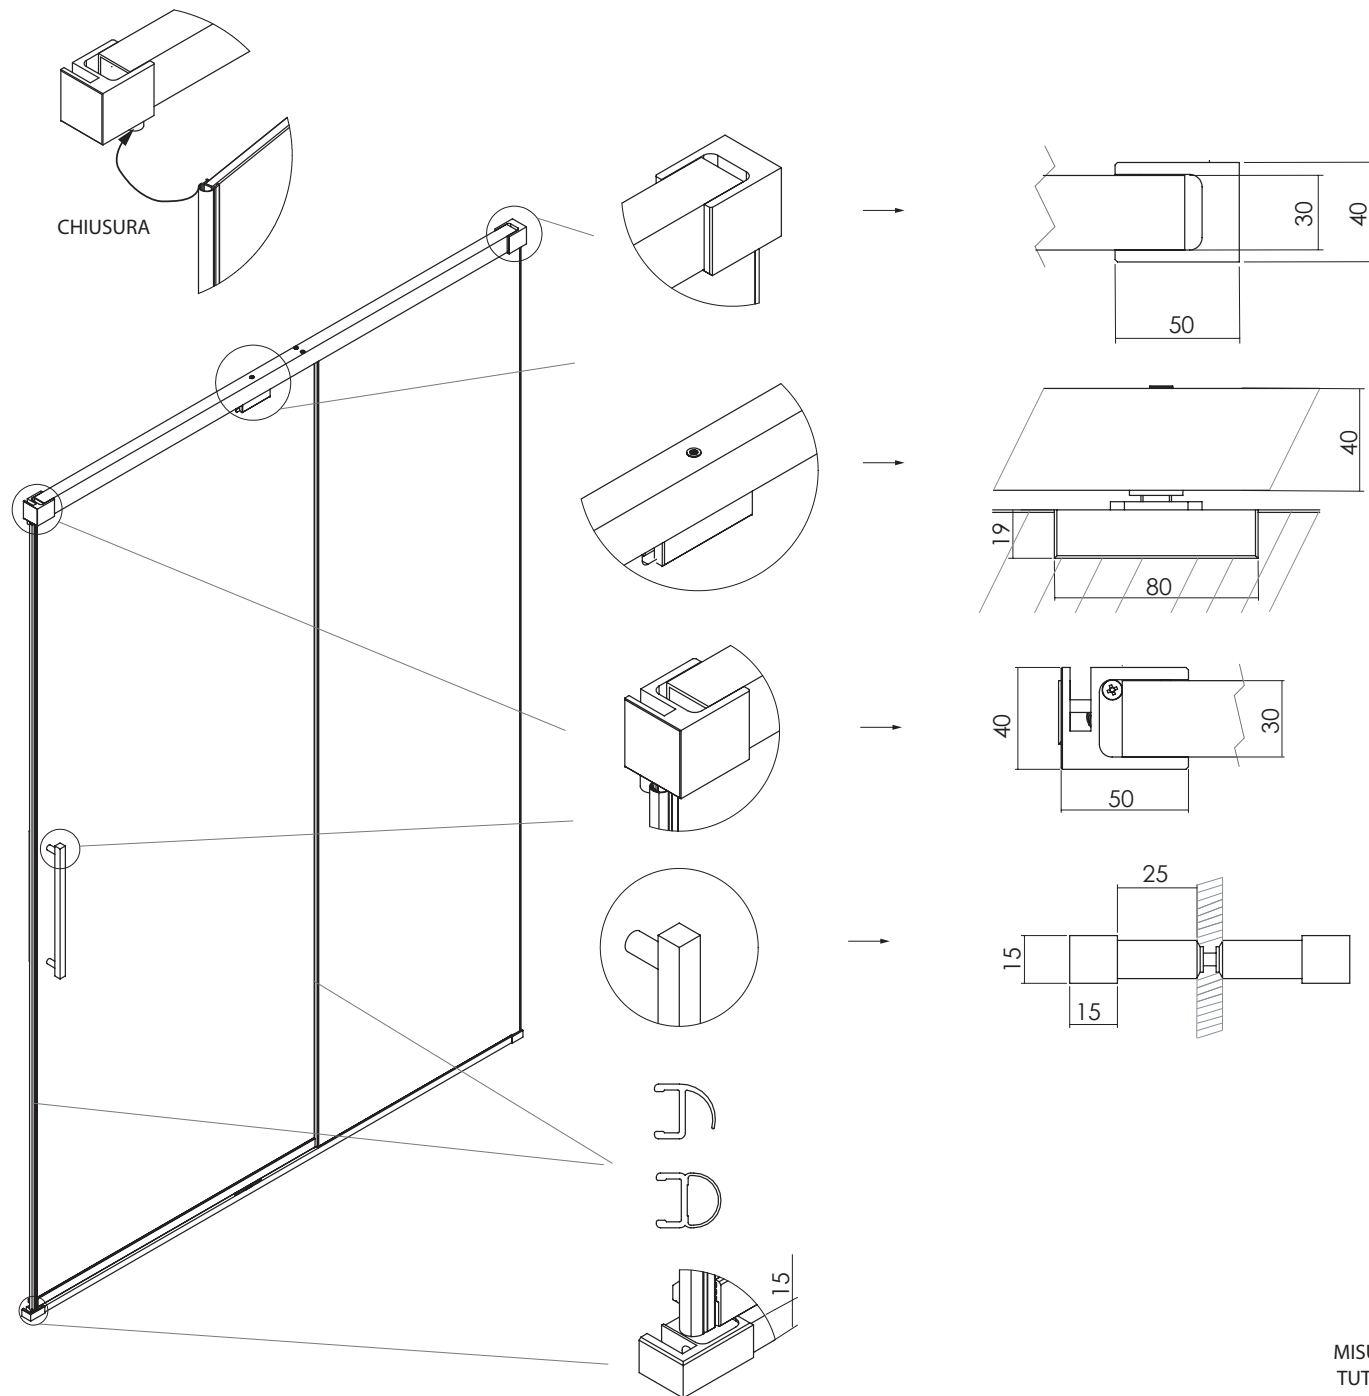

# P+L6

PORTA UNA ANTA PIVOTTANTE  
OLEODINAMICA CON LATO FISSO IN LINEA

VETRO TEMPRATO 8MM  
LARGHEZZA SU MISURA  
ALTEZZA DI SERIE H 200 CM

MISURE IN CM PER CALCOLO PREZZO	MISURE SPECIFICARE LA MISURA ESATTA	NUMERO COLLI
90-120	SPECIFICARE LA MISURA ESATTA	2
120-140		2
140-160		2
160-180		2

MISURE DISEGNO  
TUTTE IN MM