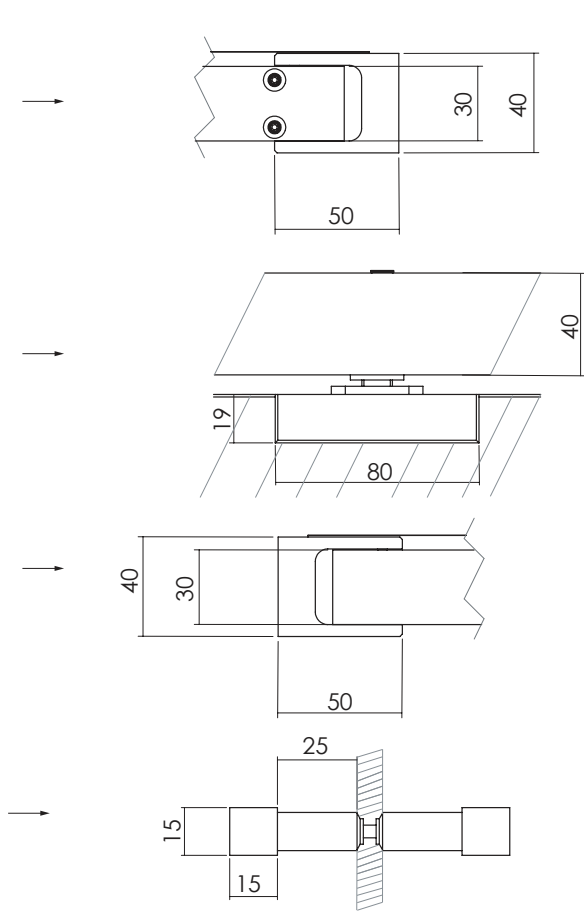

# P+L4

PORTA UNA ANTA PIVOTTANTE  
OLEODINAMICA CON FISSO IN LINEA

VETRO TEMPRATO 8MM  
LARGHEZZA SU MISURA  
ALTEZZA DI SERIE H 200 CM

MISURE IN CM PER CALCOLO PREZZO	MISURE	NUMERO COLLI
90-120	SPECIFICARE LA MISURA ESATTA	2
120-140		2
140-160		2
160-180		2

CHIUSURA

MISURE DISEGNO  
TUTTE IN MM