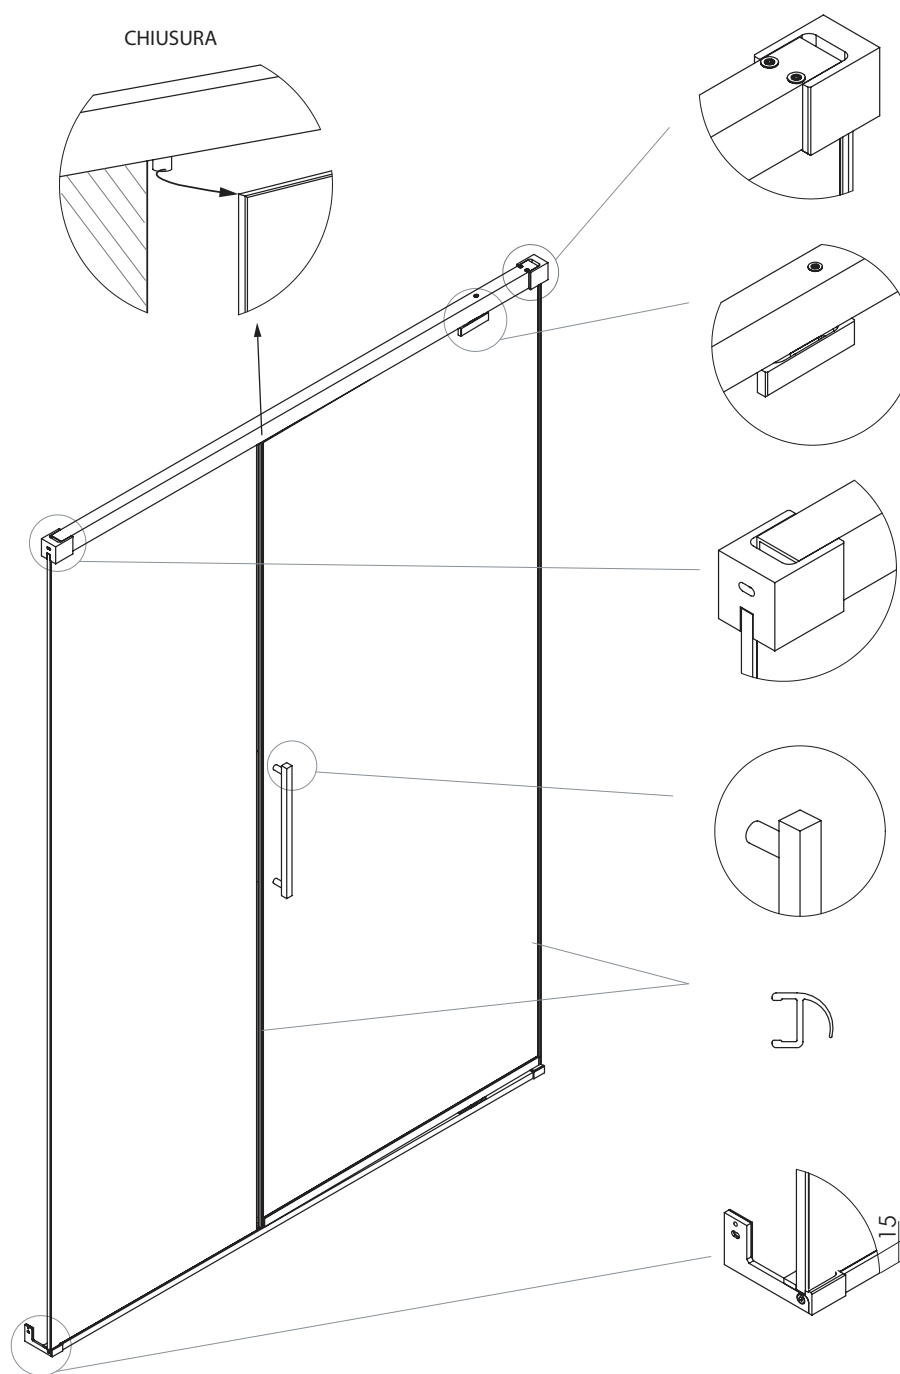

# P+L4

PORTA UNA ANTA PIVOTTANTE  
OLEODINAMICA CON FISSO IN LINEA

VETRO TEMPRATO 8MM  
LARGHEZZA SU MISURA  
ALTEZZA DI SERIE H 200 CM

MISURE IN CM PER CALCOLO PREZZO	MISURE	NUMERO COLLI
90-120	SPECIFICARE LA MISURA ESATTA	2
120-140		2
140-160		2
160-180		2

CHIUSURA

MISURE DISEGNO  
TUTTE IN MM