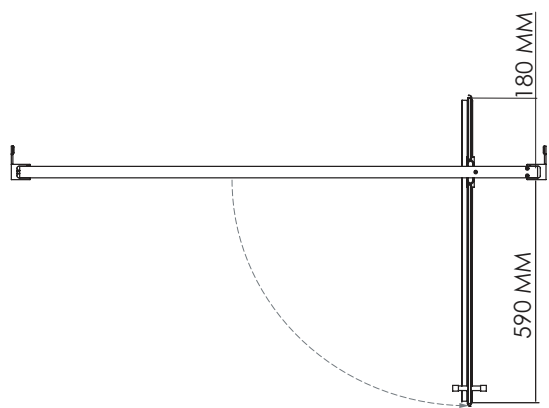

# P+L4

PORTA UNA ANTA PIVOTTANTE  
OLEODINAMICA CON FISSO IN LINEA

VETRO TEMPRATO 8MM  
LARGHEZZA SU MISURA  
ALTEZZA DI SERIE H 200 CM

MISURE IN CM PER CALCOLO PREZZO	MISURE	NUMERO COLLI
90-120	SPECIFICARE LA MISURA ESATTA	2
120-140		2
140-160		2
160-180		2

CHIUSURA

MISURE DISEGNO  
TUTTE IN MM