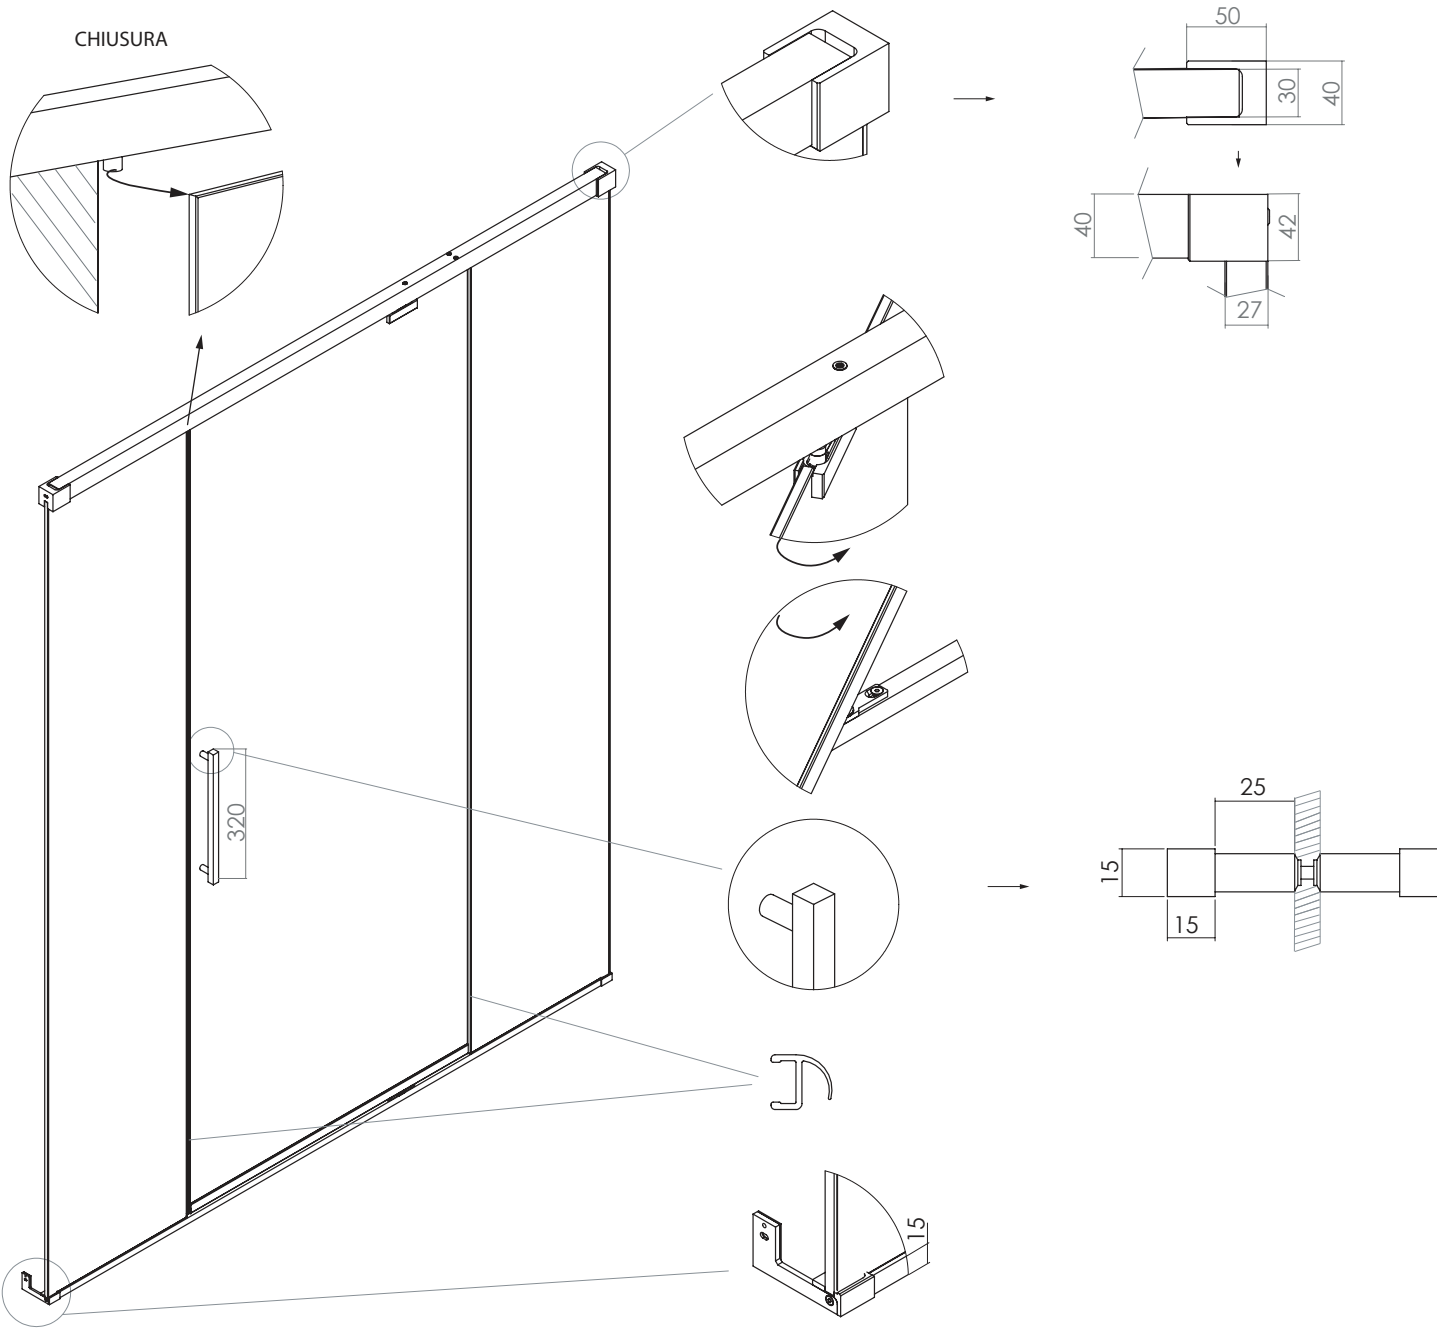

P+L3

PORTA UNA ANTA PIVOTTANTE
OLEODINAMICA CON DUE FISSI IN LINEA

VETRO TEMPRATO
ALTEZZA DI SERIE H
LARGHEZZA SU MISURA

8MM
200 CM

CHIUSURA

MISURE IN CM PER CALCOLO PREZZO	MISURE LA MISURA ESATTA	NUMERO COLLI
100-120	SPECIFICARE LA MISURA ESATTA	2
120-140		2
140-160		2
160-180		2

MISURE DISEGNO
TUTTE IN MM