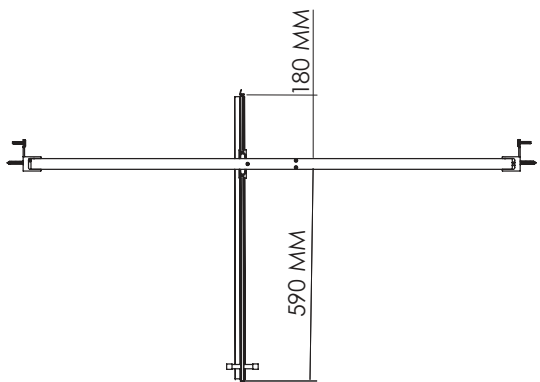

P+L2

PORTA UNA ANTA PIVOTTANTE
OLEODINAMICA CON FISSO IN LINEA

VETRO TEMPRATO 8MM
LARGHEZZA SU MISURA
ALTEZZA DI SERIE H 200 CM

MISURE IN CM PER CALCOLO PREZZO	MISURE SPECIFICARE LA MISURA ESATTA	NUMERO COLLI
90-120	SPECIFICARE LA MISURA ESATTA	2
120-140		2
140-160		2
160-180		2

MISURE DISEGNO
TUTTE IN MM