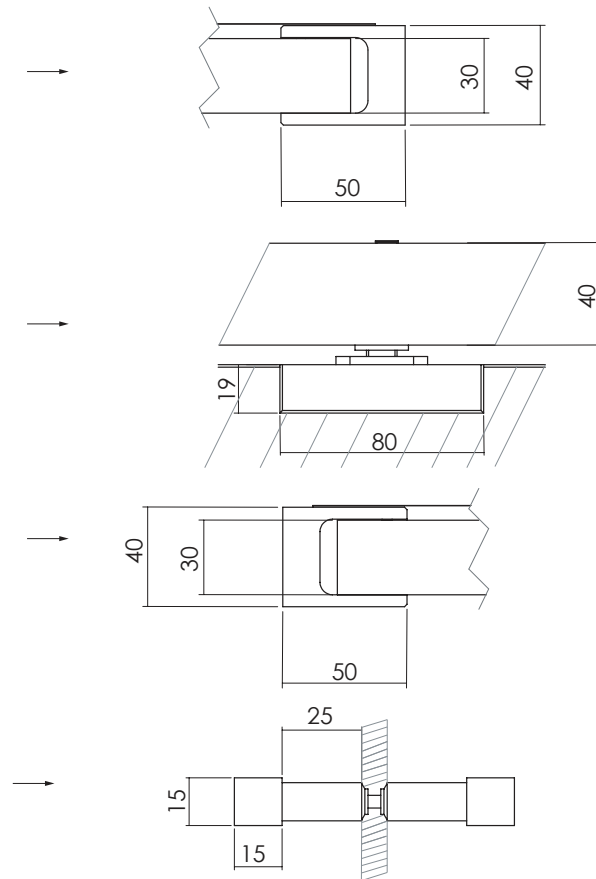

P+L2

PORTA UNA ANTA PIVOTTANTE
OLEODINAMICA CON FISSO IN LINEA

VETRO TEMPRATO 8MM
LARGHEZZA SU MISURA
ALTEZZA DI SERIE H 200 CM

MISURE IN CM PER CALCOLO PREZZO	MISURE SPECIFICARE LA MISURA ESATTA	NUMERO COLLI
90-120	SPECIFICARE LA MISURA ESATTA	2
120-140		2
140-160		2
160-180		2

MISURE DISEGNO
TUTTE IN MM