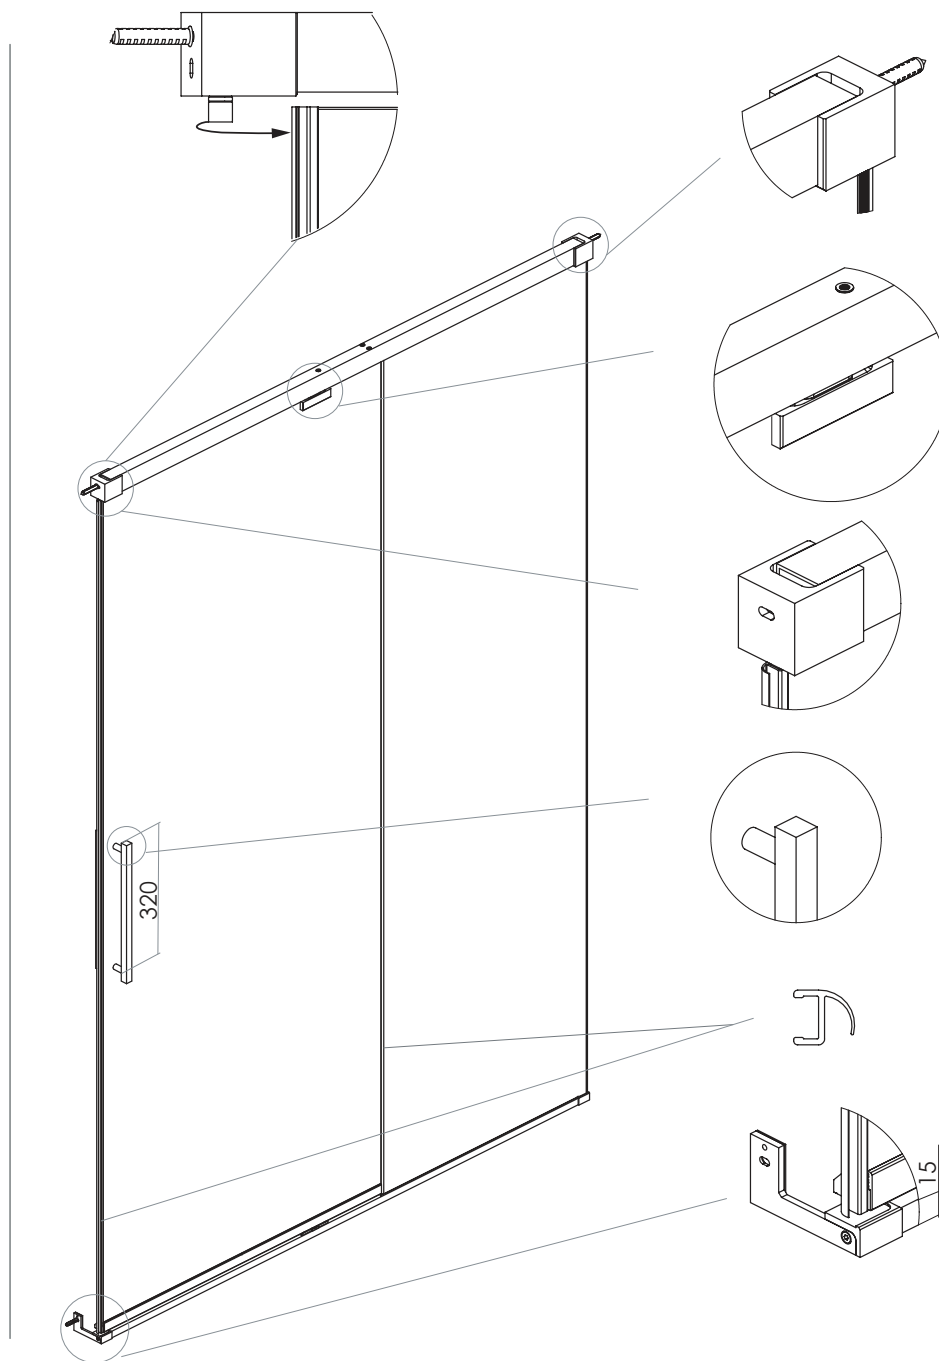

P+L2

PORTA UNA ANTA PIVOTTANTE
OLEODINAMICA CON FISSO IN LINEA

VETRO TEMPRATO 8MM
LARGHEZZA SU MISURA
ALTEZZA DI SERIE H 200 CM

MISURE IN CM PER CALCOLO PREZZO	MISURE SPECIFICARE LA MISURA ESATTA	NUMERO COLLI
90-120	SPECIFICARE LA MISURA ESATTA	2
120-140		2
140-160		2
160-180		2

MISURE DISEGNO
TUTTE IN MM