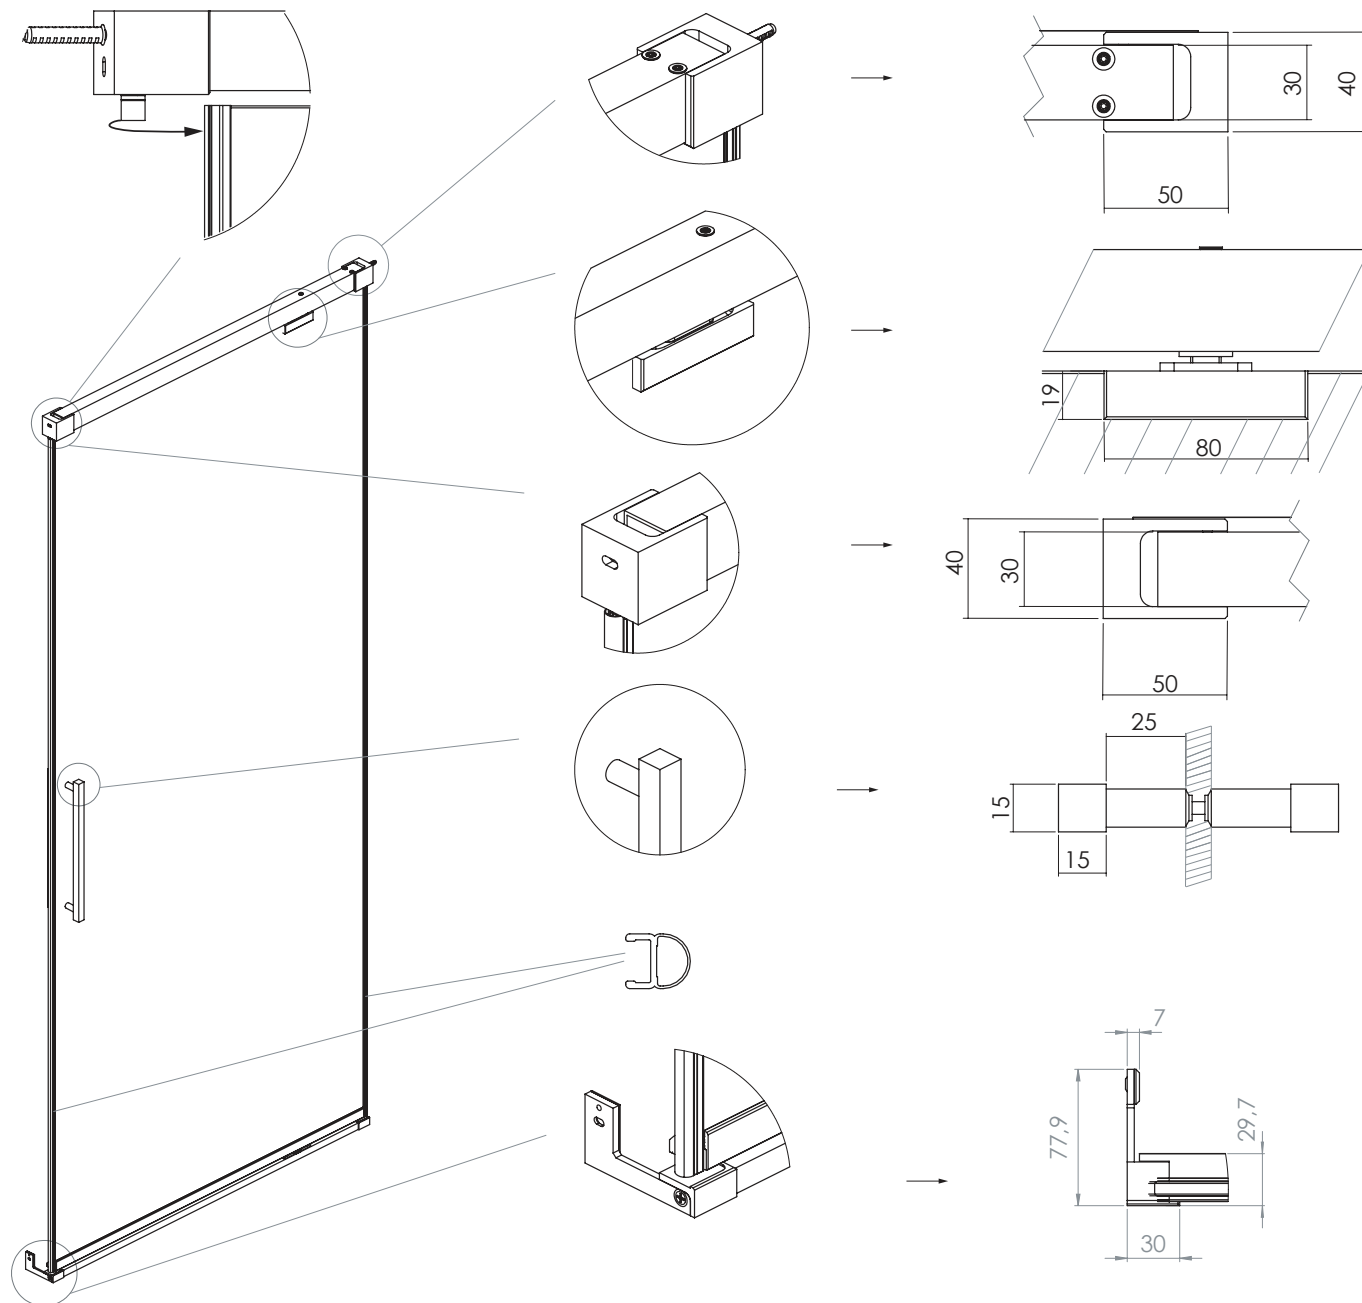

P+L1

PORTA UNA ANTA PIVOTTANTE
OLEODINAMICA L. A MISURA

VETRO TEMPRATO
LARGHEZZA SU MISURA
ALTEZZA DI SERIE H

8MM

200 CM

MISURE IN CM PER CALCOLO PREZZO	MISURE	NUMERO COLLI
60-70	SPECIFICARE LA MISURA ESATTA	1
70-80		1
80-90		1
90-100		1

MISURE DISEGNO
TUTTE IN MM