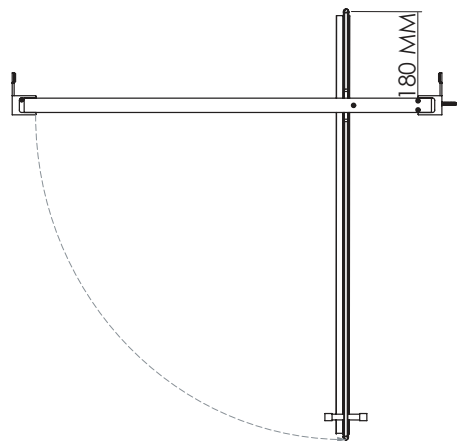

P+L1

PORTA UNA ANTA PIVOTTANTE
OLEODINAMICA L. A MISURA

VETRO TEMPRATO
LARGHEZZA SU MISURA
ALTEZZA DI SERIE H

8MM

200 CM

MISURE IN CM PER CALCOLO PREZZO	MISURE	NUMERO COLLI
60-70	SPECIFICARE LA MISURA ESATTA	1
70-80		1
80-90		1
90-100		1

MISURE DISEGNO
TUTTE IN MM