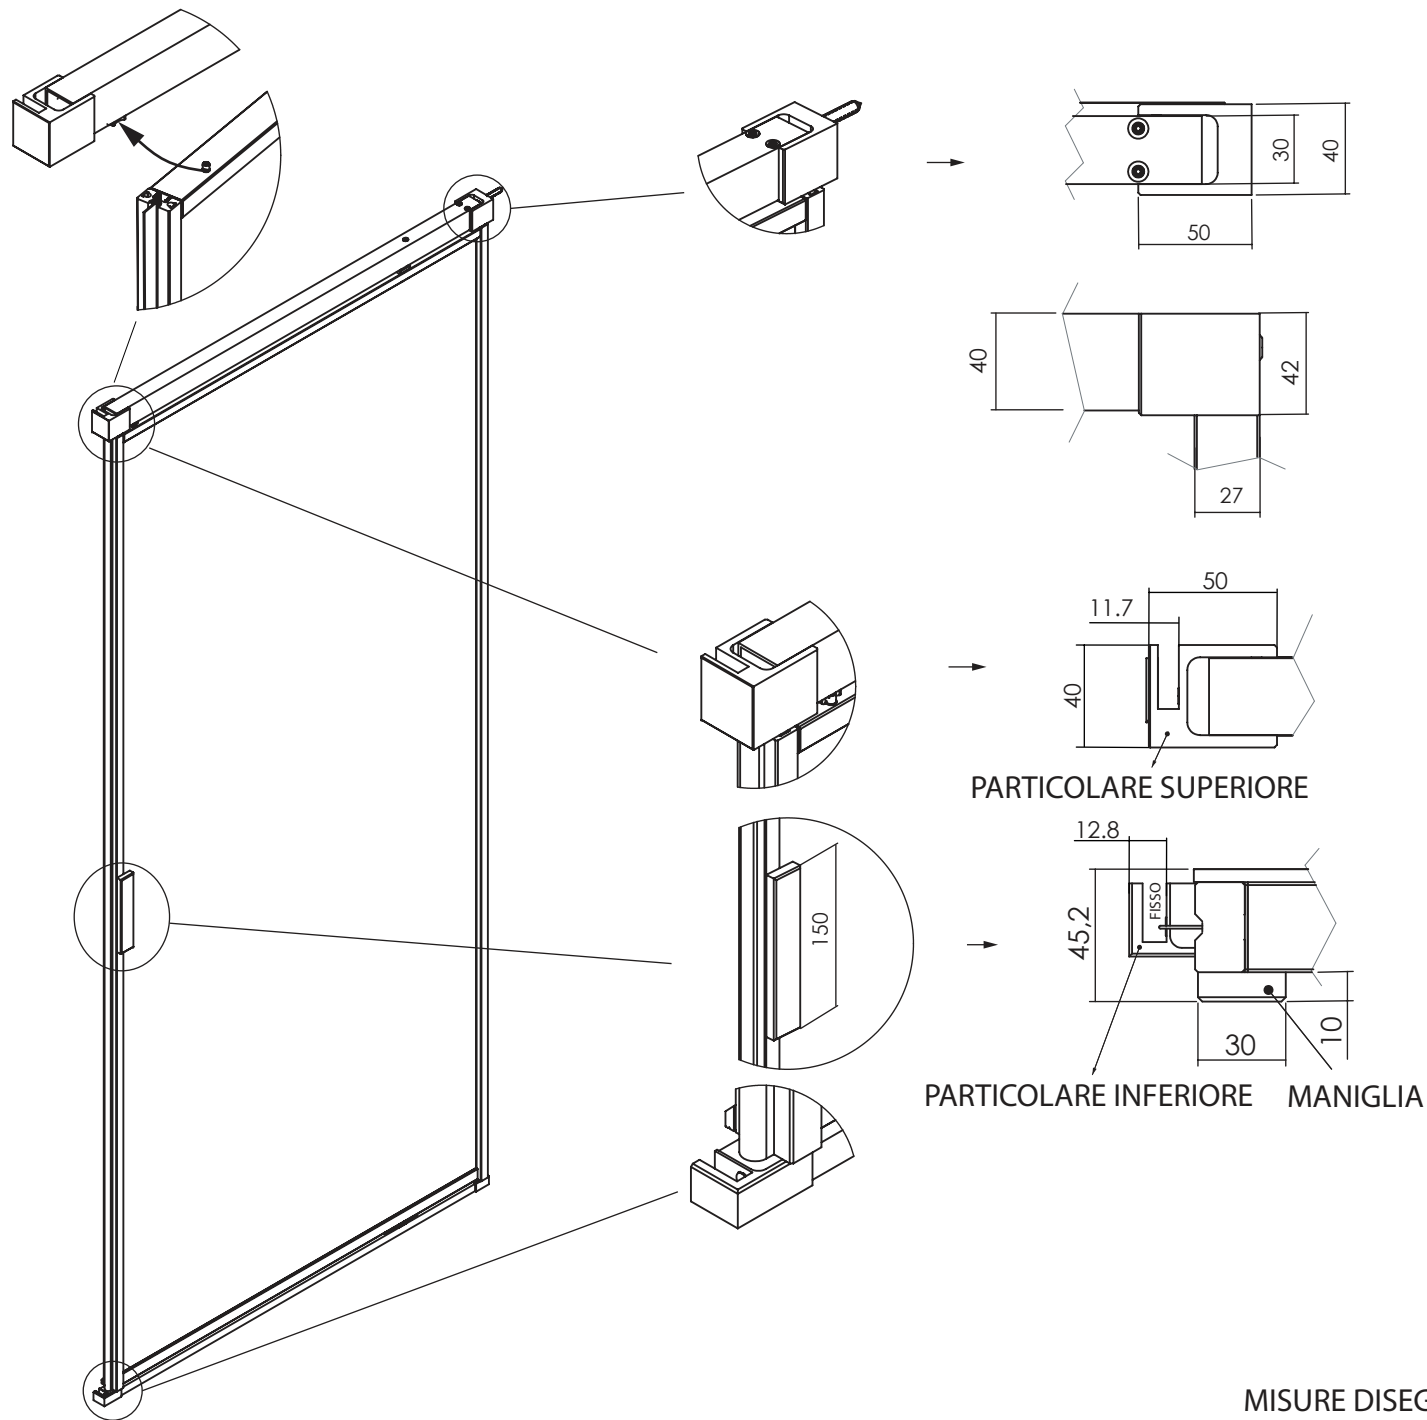

P+G5

PORTA UNA ANTA PIVOTANTE OLEODINAMICA
PER ABBINAMENTO A LATO FISSO

VETRO TEMPRATO
LARGHEZZA SU MISURA
ALTEZZA DI SERIE H

8MM

200 CM

MISURE IN CM PER CALCOLO PREZZO	MISURE	NUMERO COLLI
60-70		1
70-80	SPECIFICARE LA MISURA ESATTA	1
80-90		1
90-100		1

CHIUSURA

MISURE DISEGNO
TUTTE IN MM