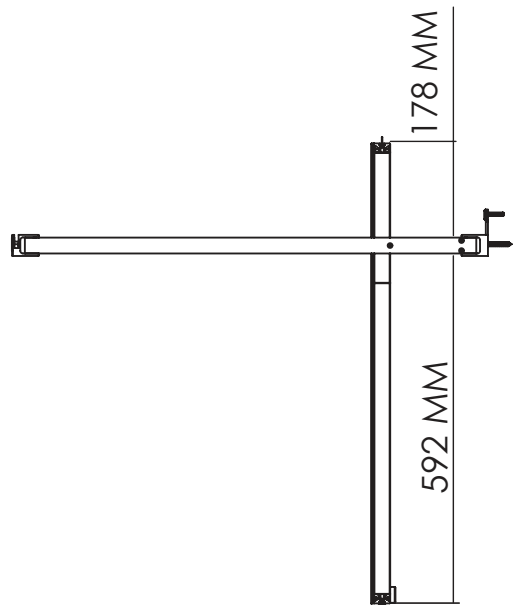

P+G5

PORTA UNA ANTA PIVOTANTE OLEODINAMICA
PER ABBINAMENTO A LATO FISSO

VETRO TEMPRATO
LARGHEZZA SU MISURA
ALTEZZA DI SERIE H

8MM

200 CM

MISURE IN CM PER CALCOLO PREZZO	MISURE	NUMERO COLLI
60-70		1
70-80	SPECIFICARE LA MISURA ESATTA	1
80-90		1
90-100		1

CHIUSURA

MISURE DISEGNO
TUTTE IN MM