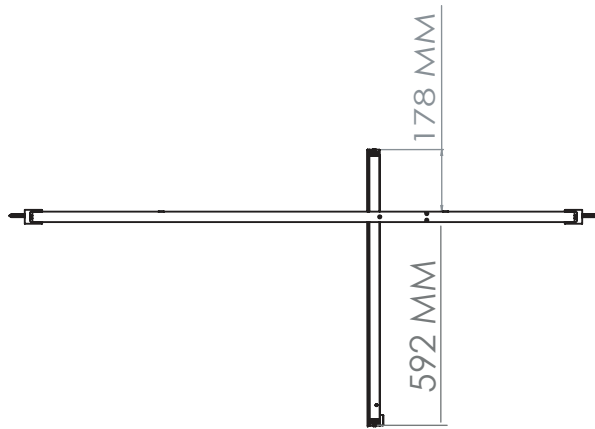

P+G3

PORTA UNA ANTA PIVOTANTE OLEODINAMICA
CON DUE FISSI IN LINEA

VETRO TEMPRATO
LARGHEZZA SU MISURA
ENTARATA
ALTEZZA DI SERIE H

8MM
60 CM
200 CM

MISURE IN CM PER
CALCOLO PREZZO

MISURE

NUMERO
COLLI

100-120

SPECIFICARE
LA MISURA
ESATTA

2

120-140

2

140-160

2

160-180

2