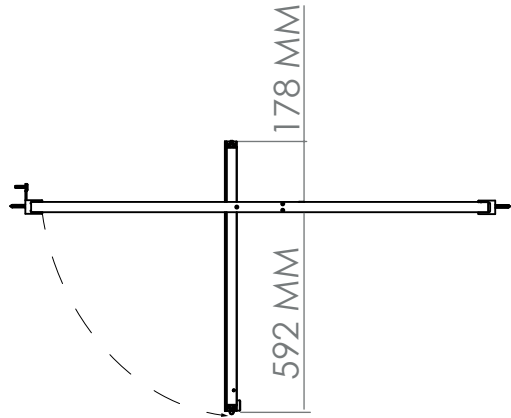

# P+G2

PORTA UNA ANTA PIVOTANTE CON FISSO IN LINEA OLEODINAMICA

VETRO TEMPRATO  
LARGHEZZA SU MISURA  
ENTARATA  
ALTEZZA DI SERIE H

8MM  
60 CM  
200 CM

MISURE IN CM PER CALCOLO PREZZO	MISURE	NUMERO COLLI
90-120	SPECIFICARE LA MISURA ESATTA	2
120-140		2
140-160		2
160-180		2

PARTICOLARE USATO SOLO SU CABINA DOCCIA

MISURE DISEGNO TUTTE IN MM