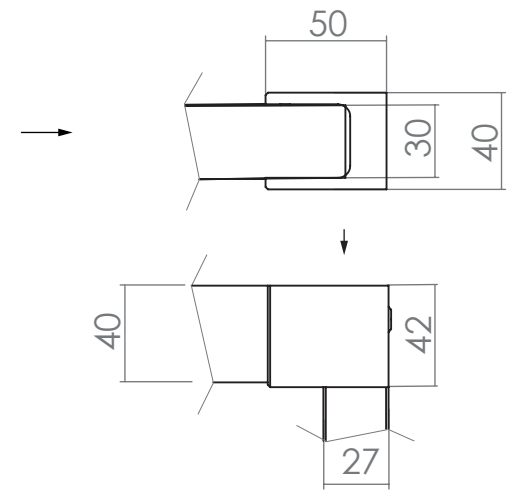

# P+G2

PORTA UNA ANTA PIVOTANTE CON FISSO IN LINEA OLEODINAMICA

VETRO TEMPRATO  
LARGHEZZA SU MISURA  
ENTARATA  
ALTEZZA DI SERIE H

8MM  
60 CM  
200 CM

MISURE IN CM PER CALCOLO PREZZO	MISURE	NUMERO COLLI
90-120	SPECIFICARE LA MISURA ESATTA	2
120-140		2
140-160		2
160-180		2

PARTICOLARE USATO SOLO SU CABINA DOCCIA

MISURE DISEGNO TUTTE IN MM