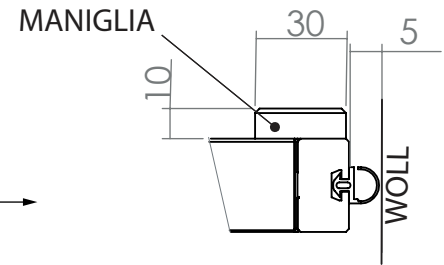

# P+G2

PORTA UNA ANTA PIVOTANTE CON FISSO IN LINEA OLEODINAMICA

VETRO TEMPRATO  
LARGHEZZA SU MISURA  
ENTARATA  
ALTEZZA DI SERIE H

8MM  
60 CM  
200 CM

MISURE IN CM PER CALCOLO PREZZO	MISURE	NUMERO COLLI
90-120	SPECIFICARE LA MISURA ESATTA	2
120-140		2
140-160		2
160-180		2

PARTICOLARE USATO SOLO SU CABINA DOCCIA

MISURE DISEGNO TUTTE IN MM