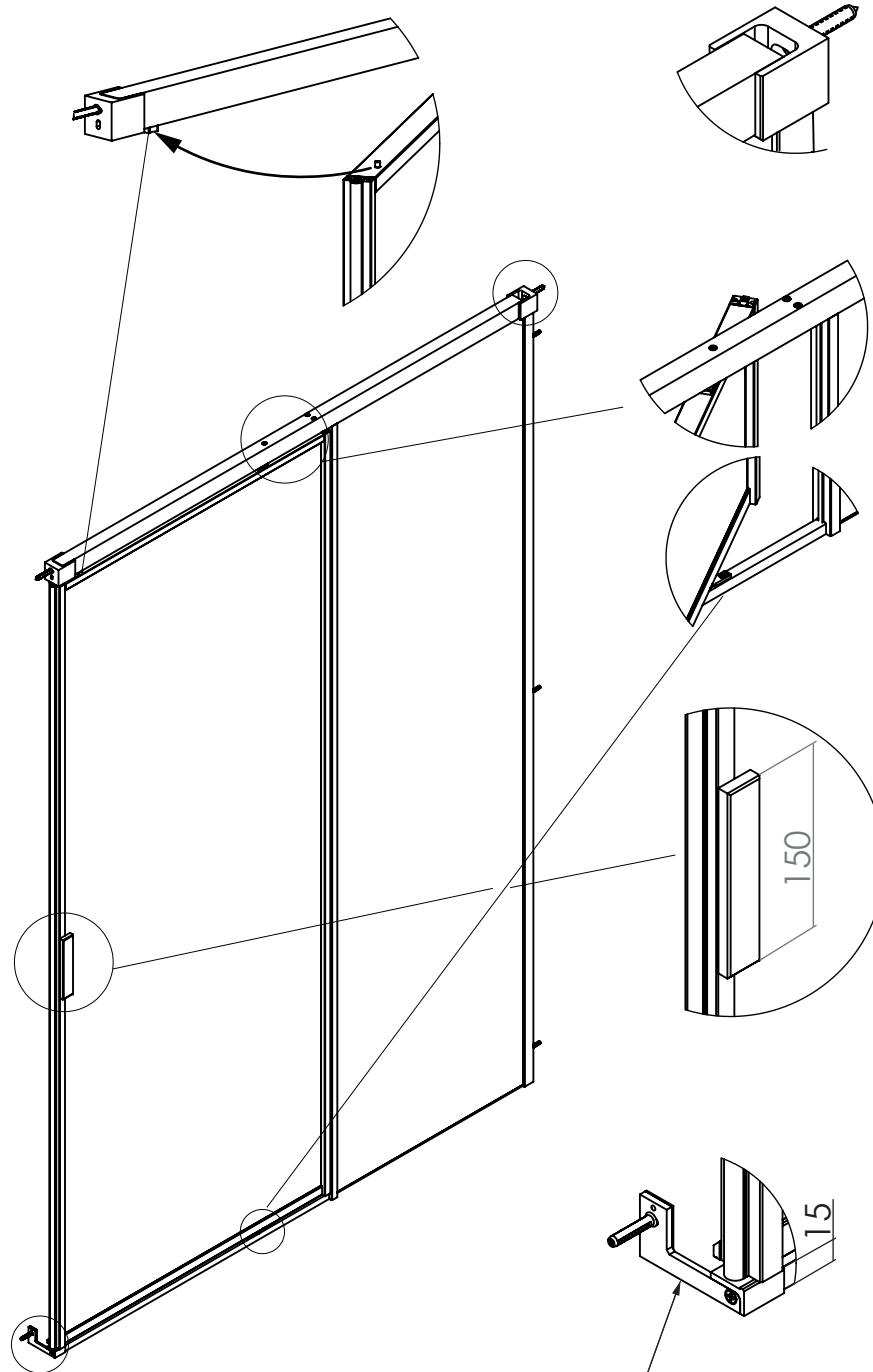

# P+G2

PORTA UNA ANTA PIVOTANTE CON FISSO IN LINEA OLEODINAMICA

VETRO TEMPRATO  
LARGHEZZA SU MISURA  
ENTARATA  
ALTEZZA DI SERIE H

8MM  
60 CM  
200 CM

MISURE IN CM PER CALCOLO PREZZO	MISURE	NUMERO COLLI
90-120	SPECIFICARE LA MISURA ESATTA	2
120-140		2
140-160		2
160-180		2

PARTICOLARE USATO SOLO SU CABINA DOCCIA

MISURE DISEGNO TUTTE IN MM