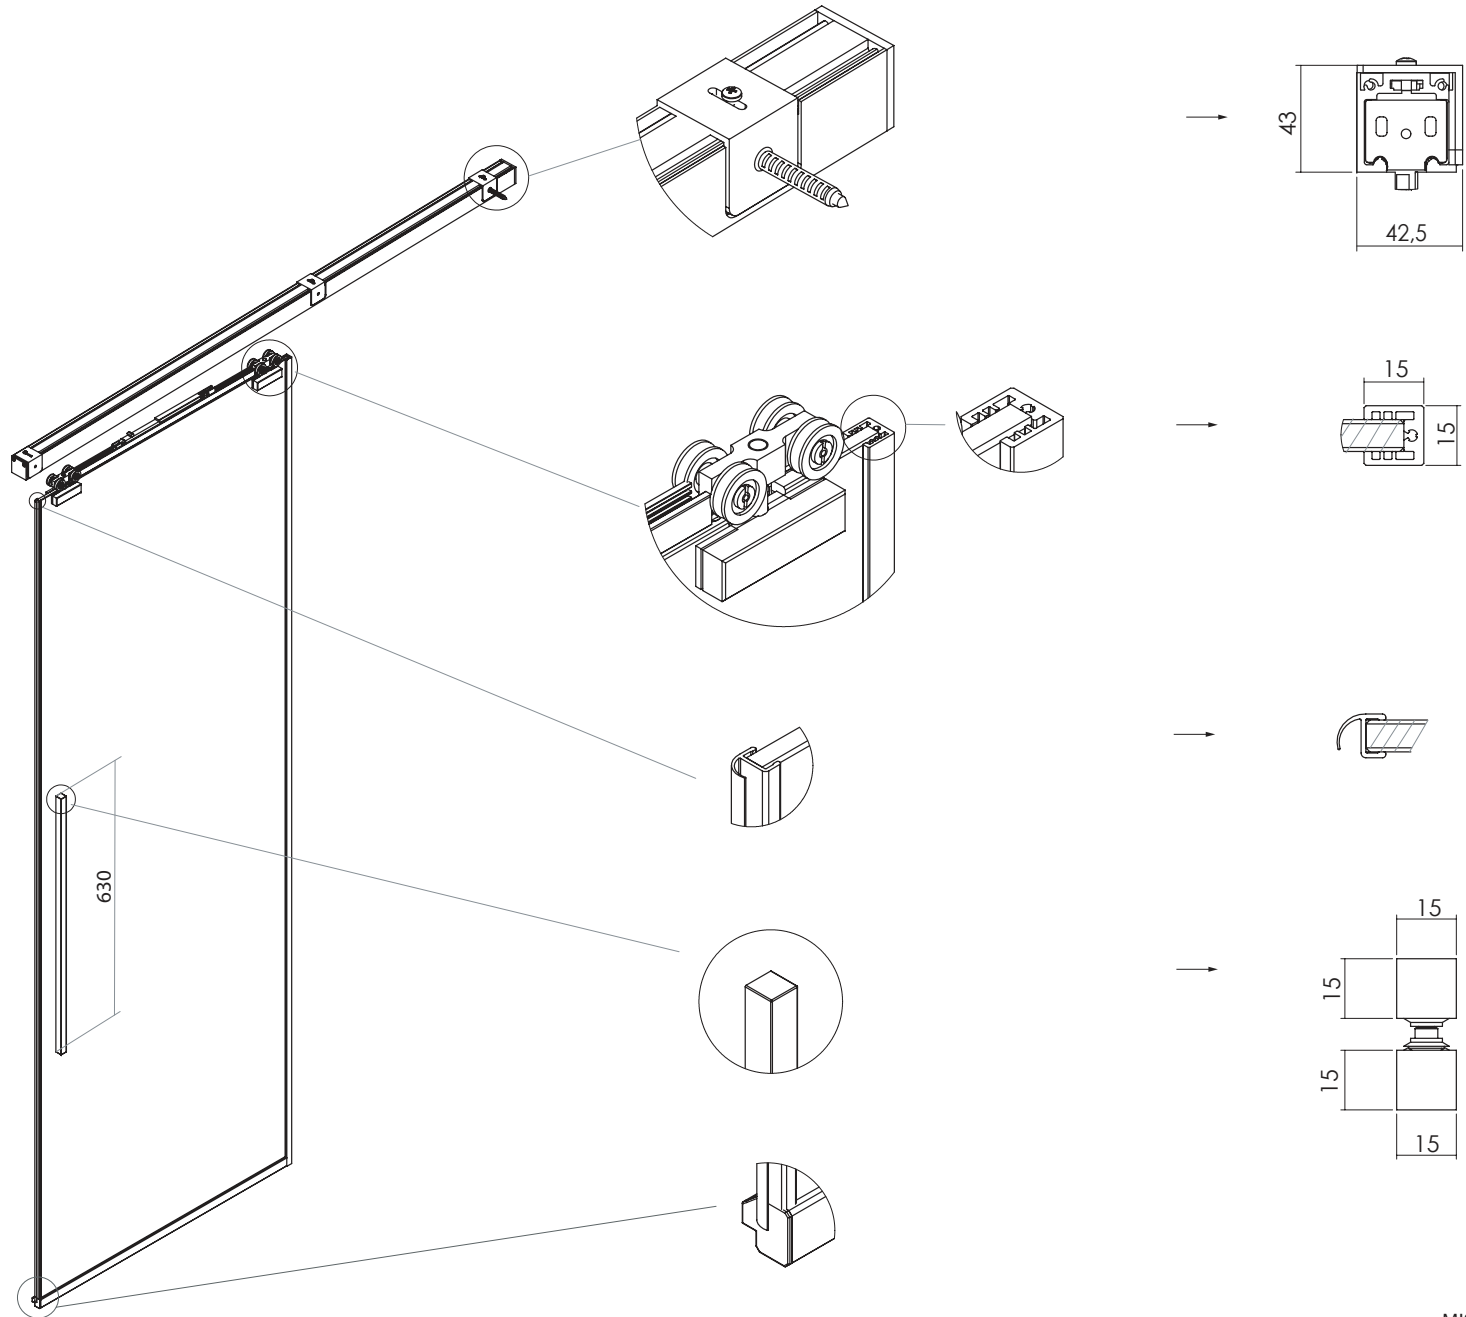

NVP3

PORTA SCORREVOLE IN NICCHIA
SU MISURA CON SLOW MOTION
VETRO TEMPRATO 8/10 MM

MISURE DISEGNO
TUTTE IN MM