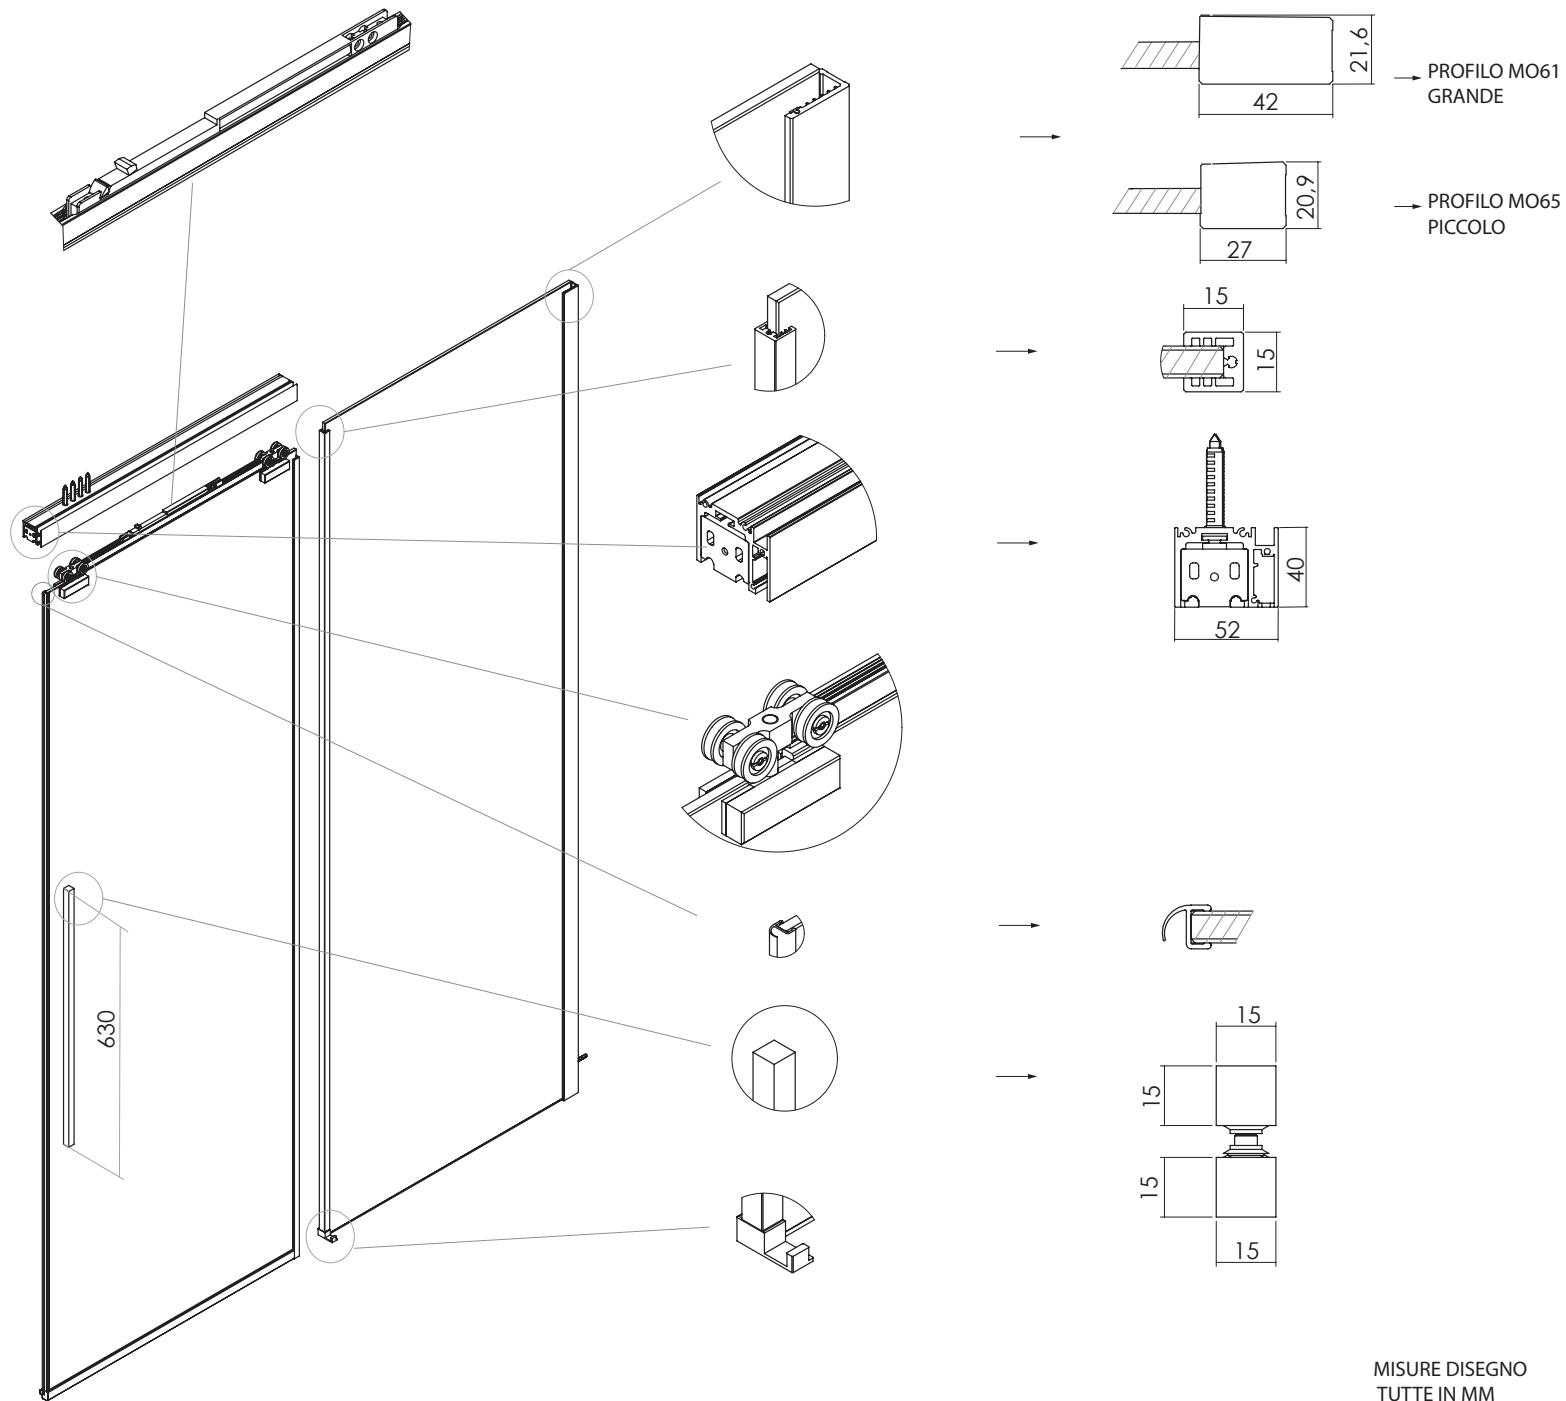

NVP1ID

PORTA SCORREVOLE CON FISSO
SU MISURA CON SLOW MOTION
VETRO TEMPRATO 8/10 MM

MISURE DISEGNO
TUTTE IN MM