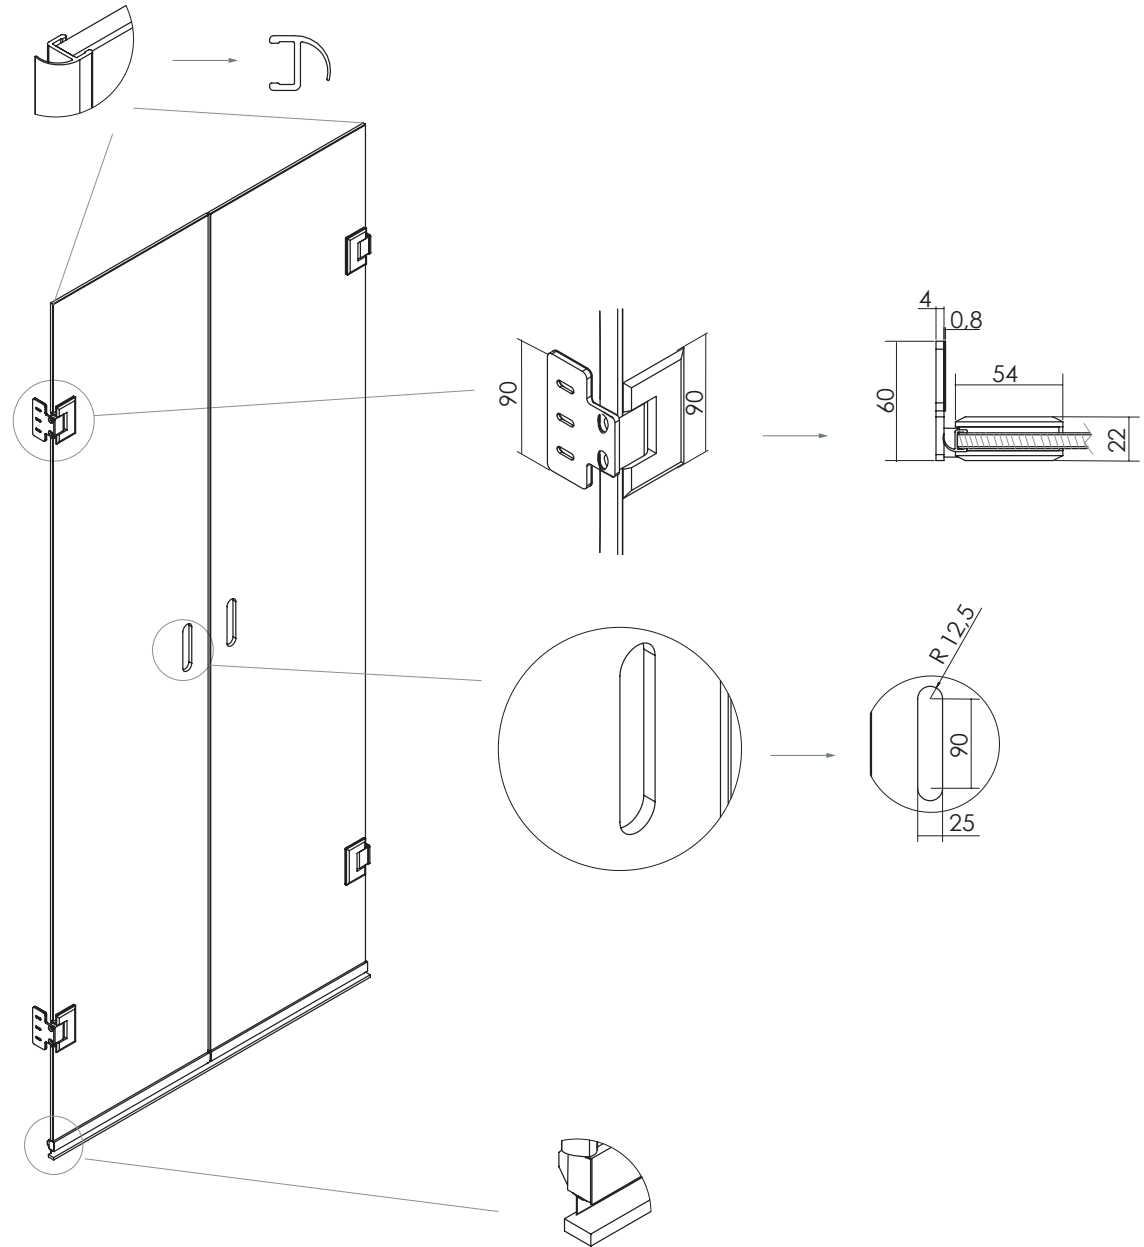

KUP8

DUE ANTE BATTENTI ACCIAIO INOX

VETRO TEMPRATO

8/10 MM

LARGHEZZA DI SERIE L

65 < 155 CM

ALTEZZA DI SERIE H

201 CM

L MIN

50 CM

L MAX

155 CM

H MIN

210 CM

H MAX

260 CM

MISURE IN CM
DI SERIE

NUMERO
COLLI

65-75	1
75-85	1
85-95	1
95-105	1
105-115	1
115-125	1
125-135	1
135-145	1
145-155	1

MISURE DISEGNO
TUTTE IN MM