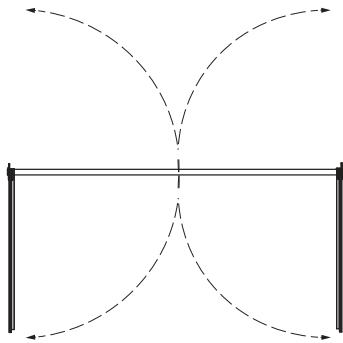

KUP8

DUE ANTE BATTENTI ACCIAIO INOX

VETRO TEMPRATO

8/10 MM

LARGHEZZA DI SERIE L

65 < 155 CM

ALTEZZA DI SERIE H

201 CM

L MIN

50 CM

L MAX

155 CM

H MIN

210 CM

H MAX

260 CM

MISURE IN CM
DI SERIE

NUMERO
COLLI

65-75	1
75-85	1
85-95	1
95-105	1
105-115	1
115-125	1
125-135	1
135-145	1
145-155	1

MISURE DISEGNO
TUTTE IN MM