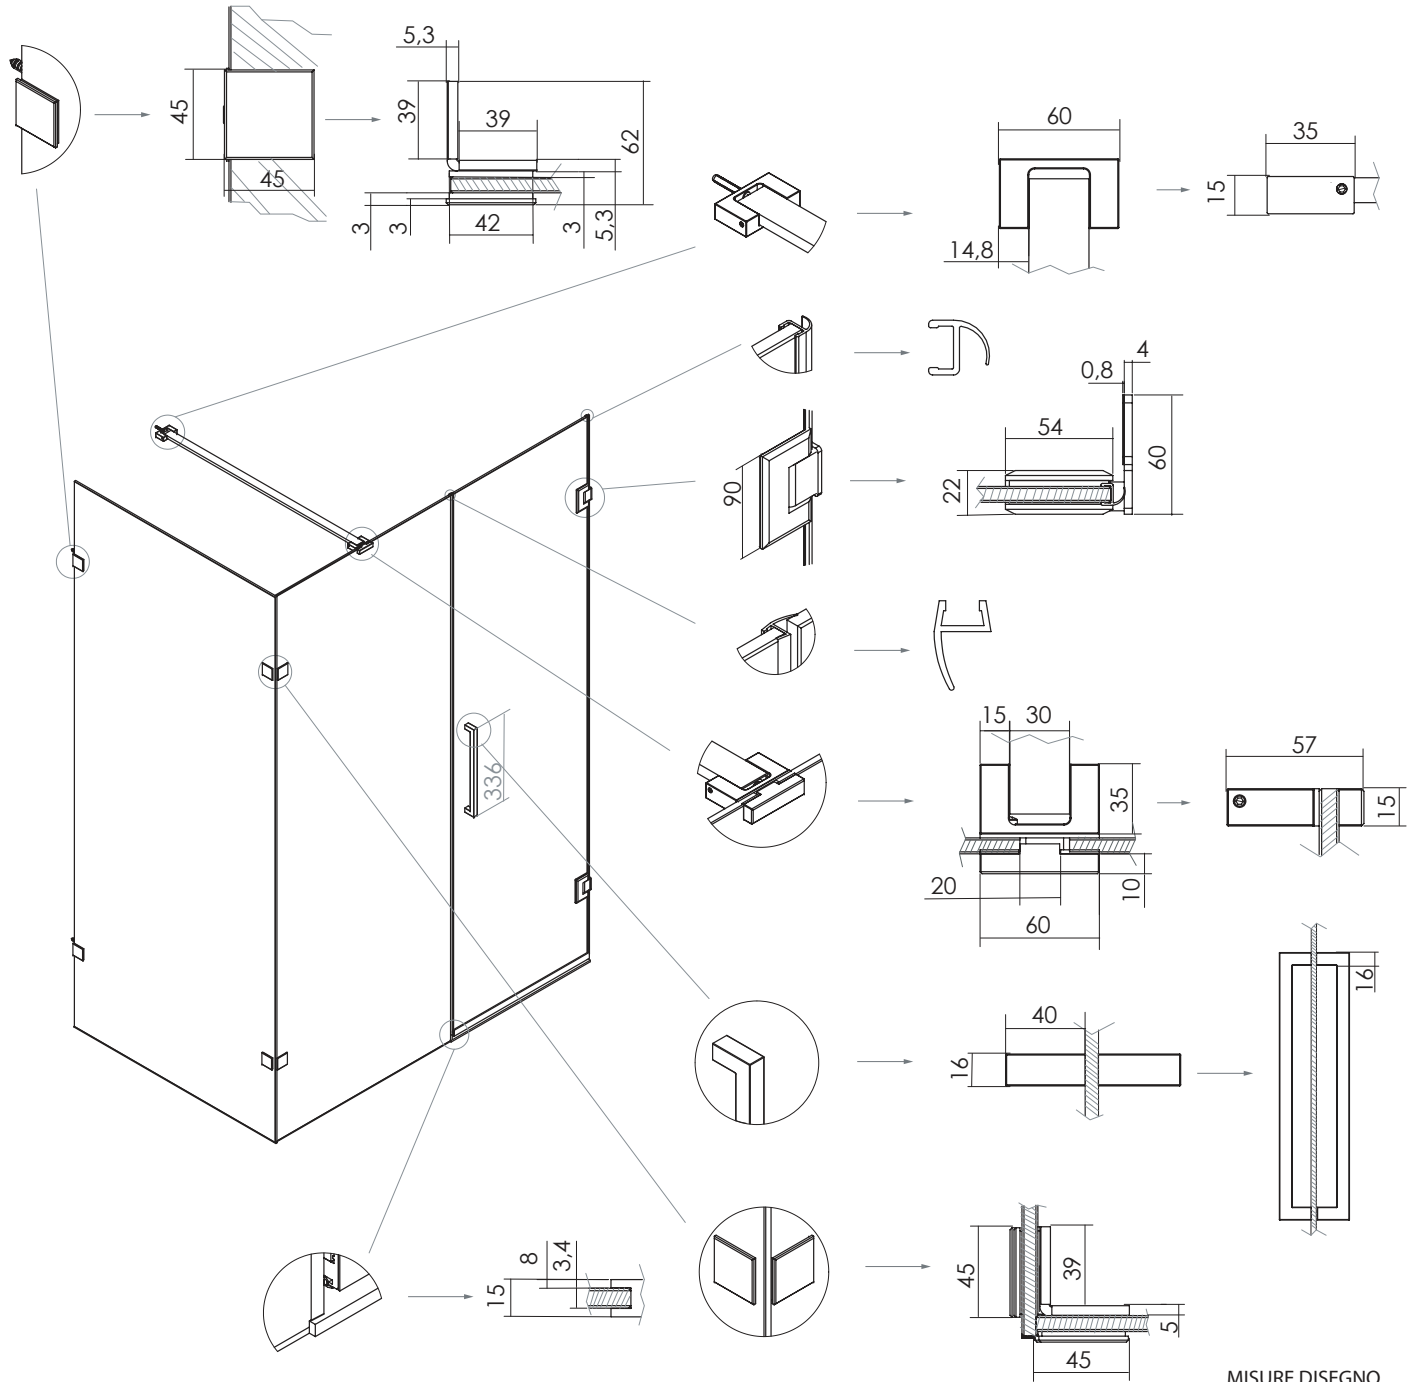

KUP6 KUF6 TIPO D

ANTA BATTENTE CON FISSO IN LINEA ACCIAIO INOX
CON LATO FISSO

VETRO TEMPRATO
LARGHEZZA DI SERIE L
ALTEZZA DI SERIE H

L MIN
L MAX
H MIN
H MAX

8/10 MM
95<185 CM
210 CM
90 CM
200 CM
160 CM
260 CM

MISURE IN CM DI SERIE	NUMERO COLLI	MISURE IN CM DI SERIE LATO FISSO	NUMERO COLLI
95-105	1	65-75	1
105-115	1	75-85	1
115-125	1	85-95	1
125-135	1	95-105	1
135-145	1	105-115	1
145-155	1	105-115	1
155-165	1		
165-175	1		
175-185	1		

MISURE DISEGNO
TUTTE IN MM