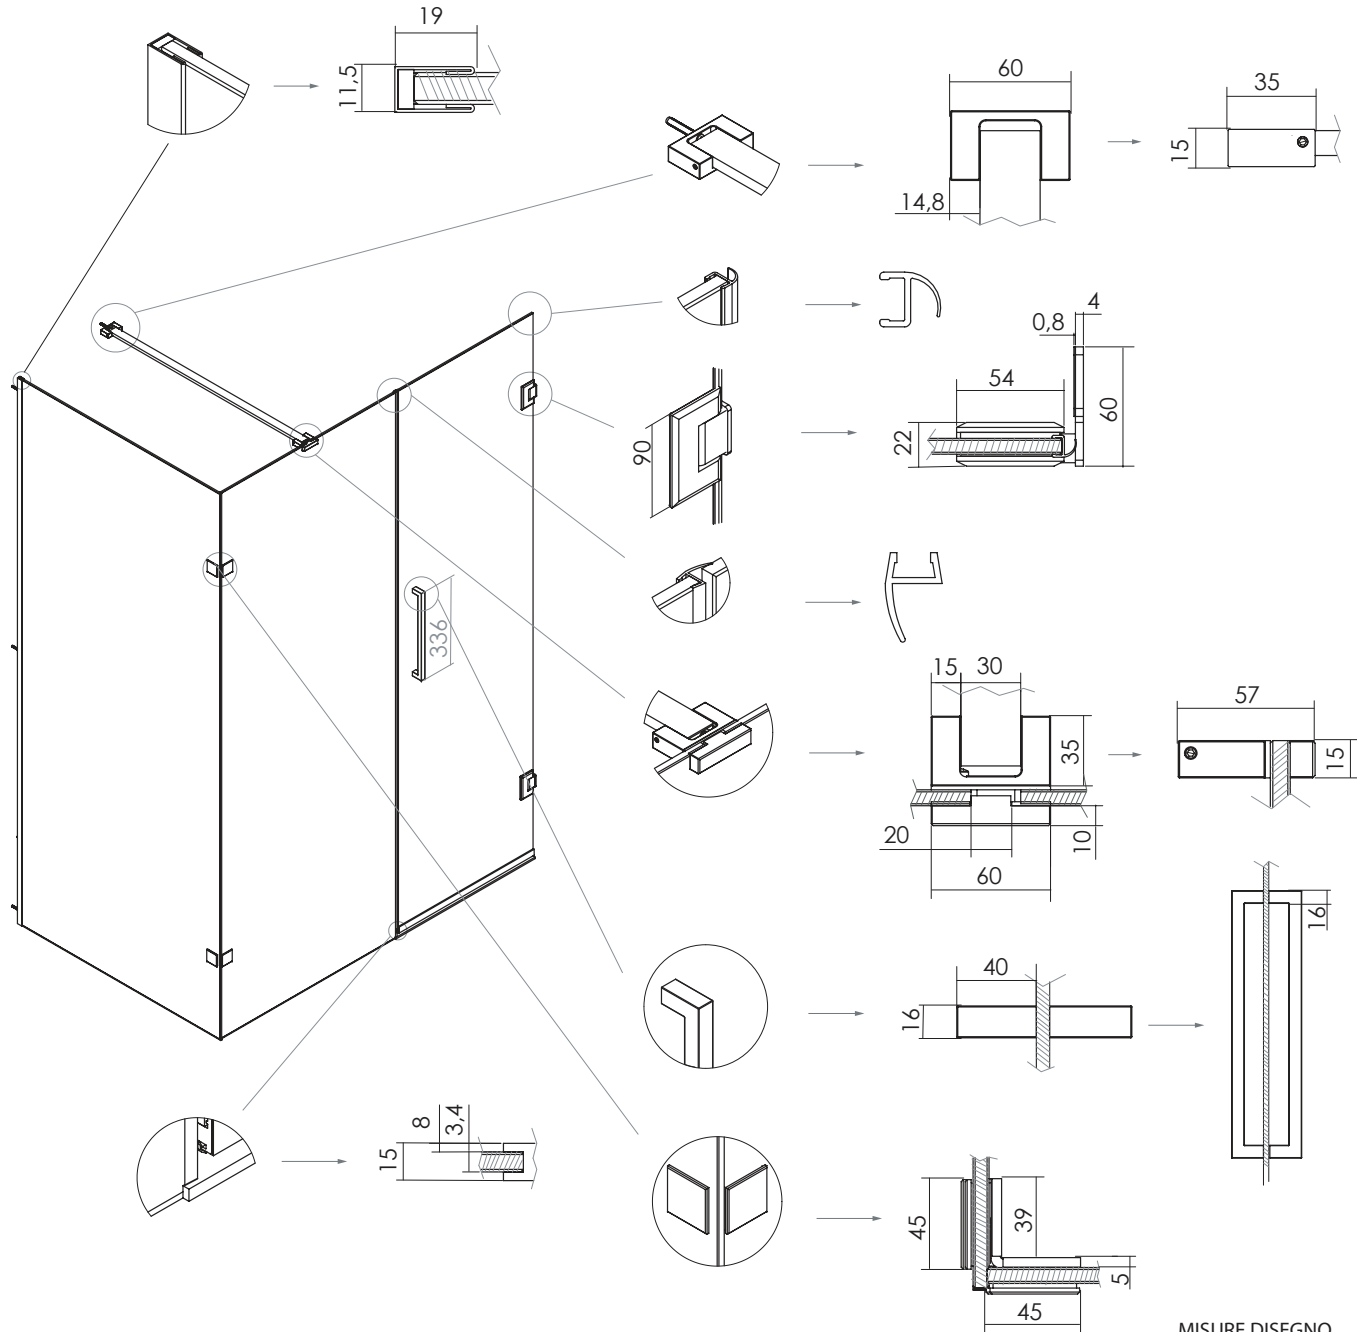

KUP6 KUF6 TIPO C

ANTA BATTENTE CON FISSO IN LINEA ACCIAIO INOX
CON LATO FISSO

VETRO TEMPRATO 8/10 MM
LARGHEZZA DI SERIE L 95 < 185 CM
ALTEZZA DI SERIE H 210 CM
L MIN 90 CM
L MAX 200 CM
H MIN 160 CM
H MAX 260 CM

MISURE IN CM DI SERIE	NUMERO COLLI	MISURE IN CM DI SERIE LATO FISSO	NUMERO COLLI
95-105	1	65-75	1
105-115	1	75-85	1
115-125	1	85-95	1
125-135	1	95-105	1
135-145	1	105-115	1
145-155	1	105-115	1
155-165	1		
165-175	1		
175-185	1		

MISURE DISEGNO
TUTTE IN MM