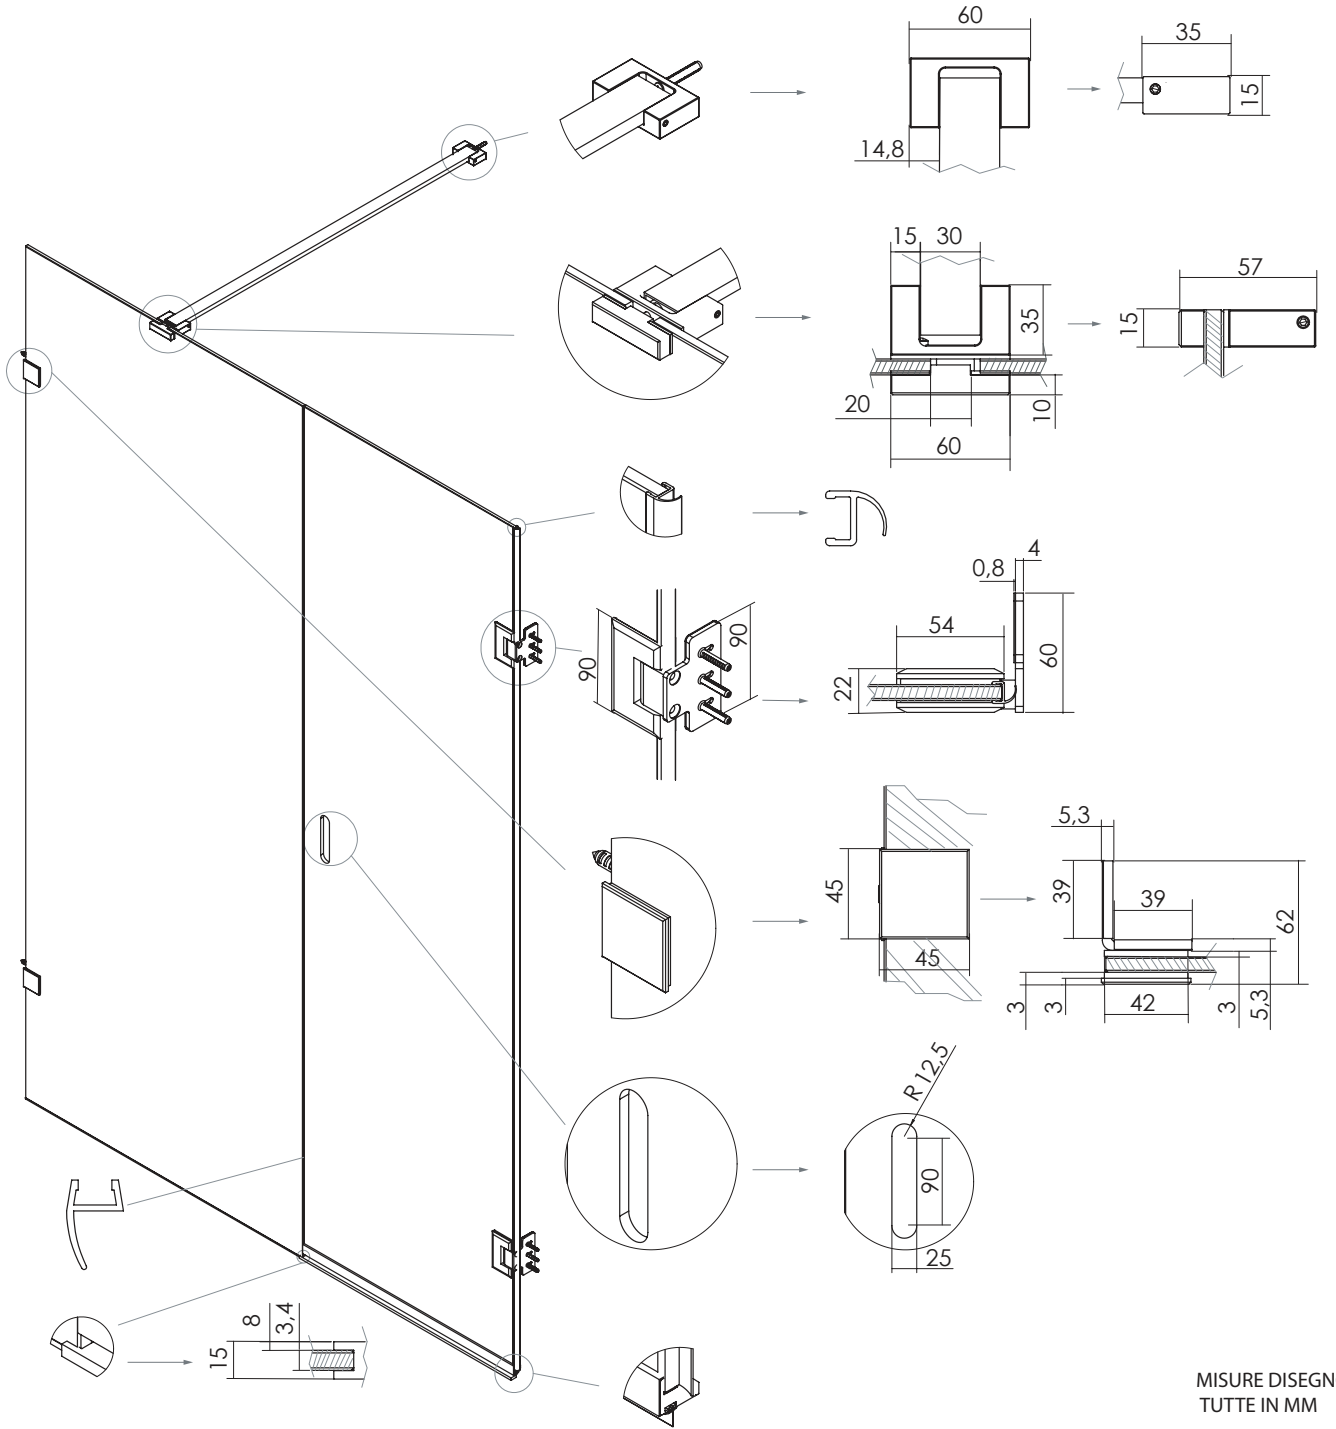

# KUP5 TIPO D

ANTA BATTENTE CON FISSO IN LINEA ACCIAIO INOX

VETRO TEMPRATO	8/10 MM
LARGHEZZA DI SERIE L	95<185 CM
ALTEZZA DI SERIE H	210 CM
L MIN	90 CM
L MAX	200 CM
H MIN	160 CM
H MAX	260 CM

MISURE IN CM  
DI SERIE

NUMERO  
COLLI

95-105	1
105-115	1
115-125	1
125-135	1
135-145	1
145-155	1
155-165	1
165-175	1
175-185	1

MISURE DISEGNO  
TUTTE IN MM