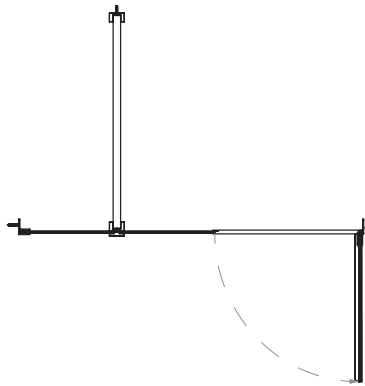

# KUP5 TIPO D

ANTA BATTENTE CON FISSO IN LINEA ACCIAIO INOX

VETRO TEMPRATO	8/10 MM
LARGHEZZA DI SERIE L	95<185 CM
ALTEZZA DI SERIE H	210 CM
L MIN	90 CM
L MAX	200 CM
H MIN	160 CM
H MAX	260 CM

MISURE IN CM  
DI SERIE

NUMERO  
COLLI

95-105	1
105-115	1
115-125	1
125-135	1
135-145	1
145-155	1
155-165	1
165-175	1
175-185	1

MISURE DISEGNO  
TUTTE IN MM