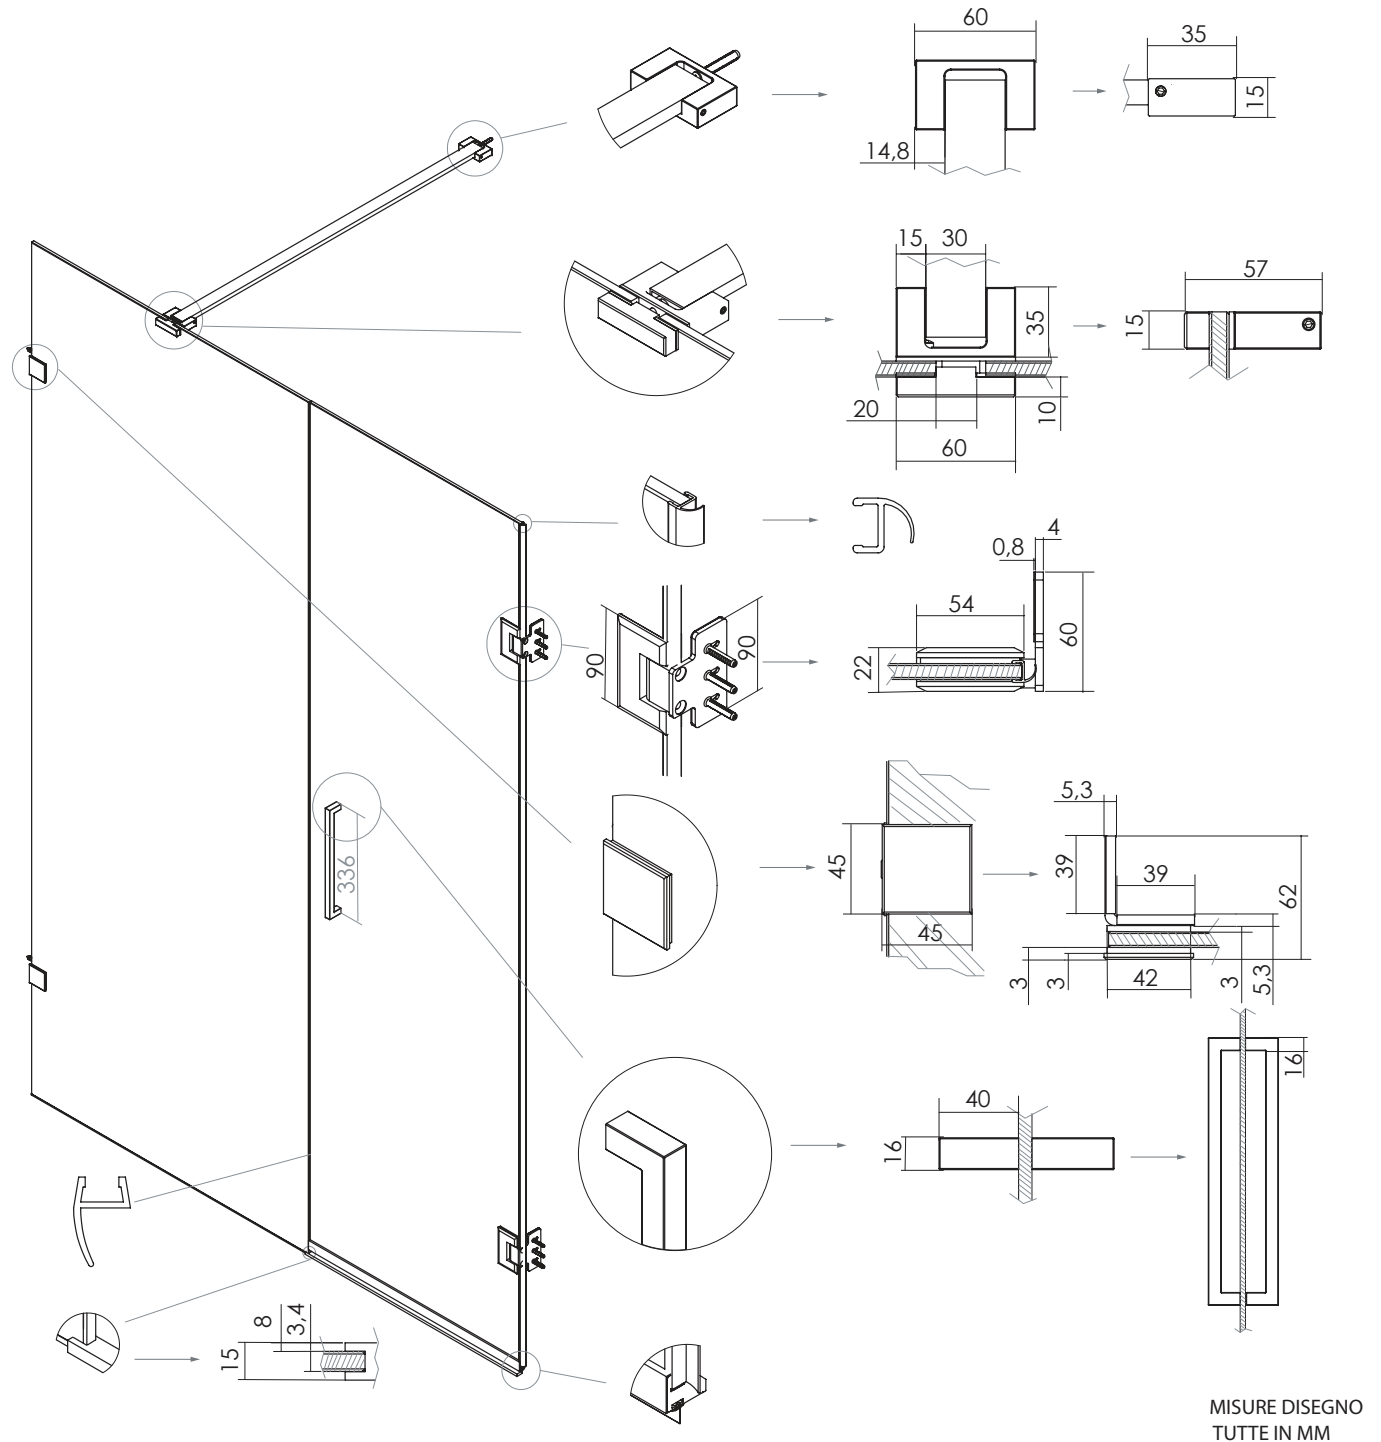

KUP5 TIPO D

ANTA BATTENTE CON FISSO IN LINEA ACCIAIO INOX

VETRO TEMPRATO 8/10 MM
 LARGHEZZA DI SERIE L 95<185 CM
 ALTEZZA DI SERIE H 210 CM
 L MIN 90 CM
 L MAX 200 CM
 H MIN 160 CM
 H MAX 260 CM

MISURE IN CM DI SERIE NUMERO COLLI

MISURE IN CM DI SERIE	NUMERO COLLI
95-105	1
105-115	1
115-125	1
125-135	1
135-145	1
145-155	1
155-165	1
165-175	1
175-185	1

MISURE DISEGNO TUTTE IN MM