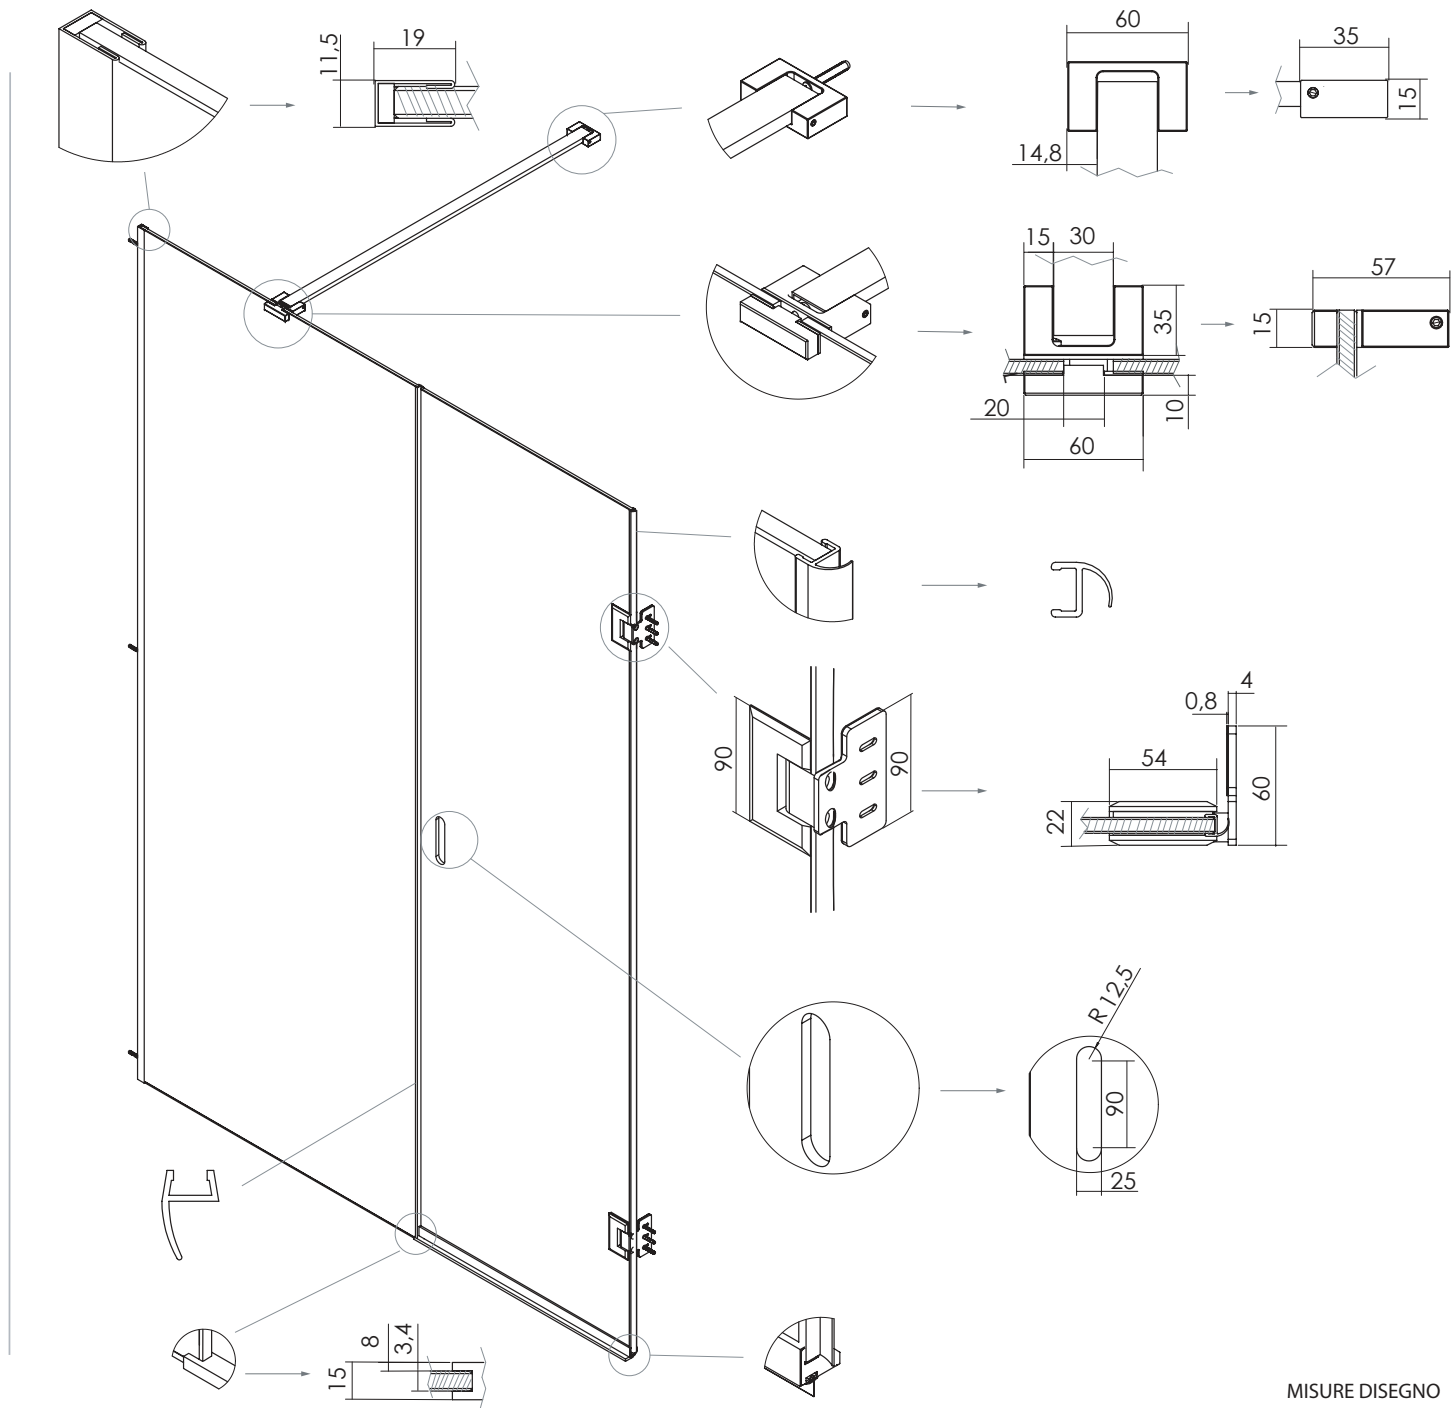

KUP5 TIPO C

ANTA BATTENTE CON FISSO IN LINEA ACCIAIO INOX

VETRO TEMPRATO	8/10 MM
LARGHEZZA DI SERIE L	95 < 185 CM
ALTEZZA DI SERIE H	210 CM
L MIN	90 CM
L MAX	200 CM
H MIN	160 CM
H MAX	260 CM

MISURE IN CM
DI SERIE

NUMERO
COLLI

95-105	1
105-115	1
115-125	1
125-135	1
135-145	1
145-155	1
155-165	1
165-175	1
175-185	1

MISURE DISEGNO
TUTTE IN MM