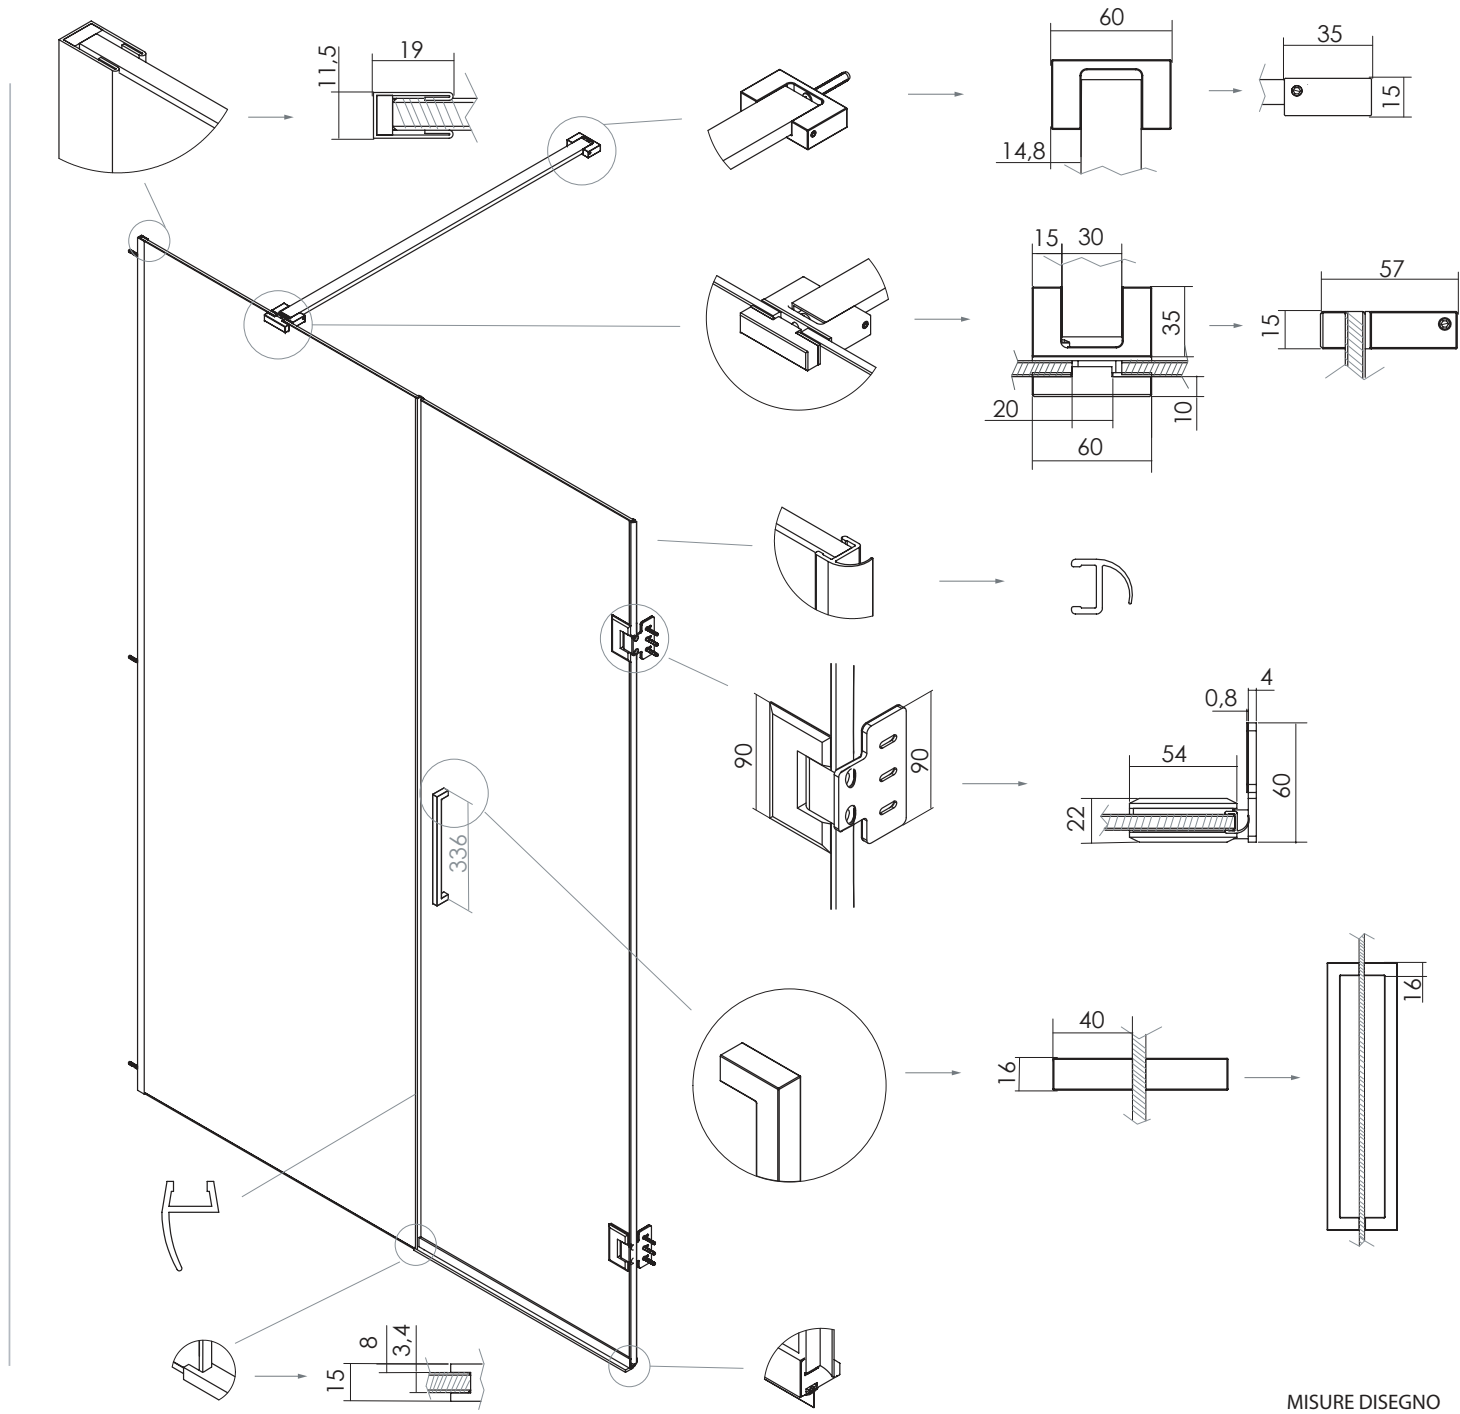

# KUP5 TIPO C

ANTA BATTENTE CON FISSO IN LINEA ACCIAIO INOX

VETRO TEMPRATO  
LARGHEZZA DI SERIE L  
ALTEZZA DI SERIE H  
L MIN  
L MAX  
H MIN  
H MAX

8/10 MM  
95<185 CM  
210 CM  
90 CM  
200 CM  
160 CM  
260 CM

MISURE IN CM DI SERIE	NUMERO COLLI
95-105	1
105-115	1
115-125	1
125-135	1
135-145	1
145-155	1
155-165	1
165-175	1
175-185	1

MISURE DISEGNO  
TUTTE IN MM