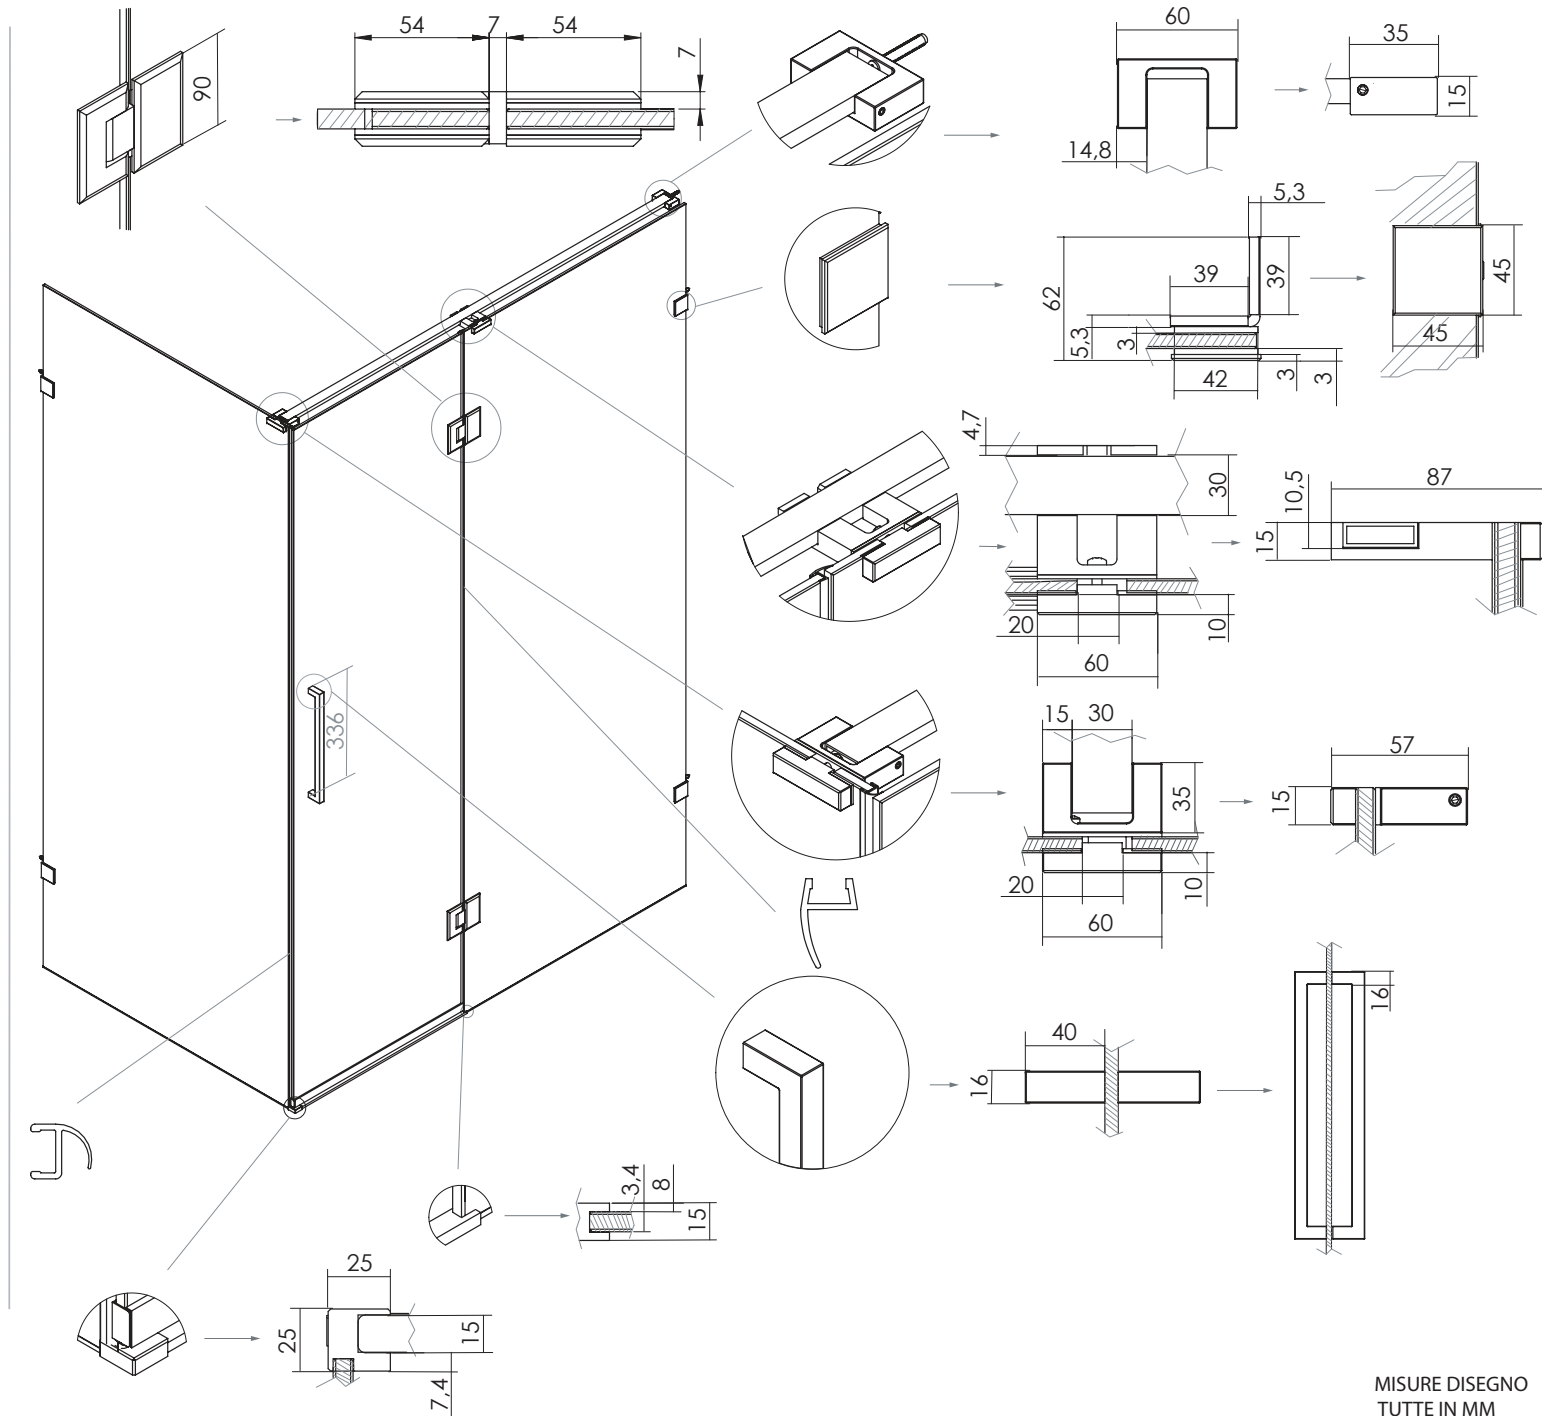

# KUP4 TIPO D

ANTA BATTENTE CON FISSO IN LINEA

VETRO TEMPRATO 8/10 MM  
 LARGHEZZA DI SERIE L 95 < 185 CM  
 ALTEZZA DI SERIE H 210 CM  
 L MIN 90 CM  
 L MAX 200 CM  
 H MIN 160 CM  
 H MAX 260 CM

MISURE IN CM DI SERIE	NUMERO COLLI	MISURE IN CM DI SERIE LATO FISSO	NUMERO COLLI
95-105	1	65-75	1
105-115	1	75-85	1
115-125	1	85-95	1
125-135	1	95-105	1
135-145	1	105-115	1
145-155	1	115-125	1
155-165	1		
165-175	1		
175-185	1		

MISURE DISEGNO  
TUTTE IN MM