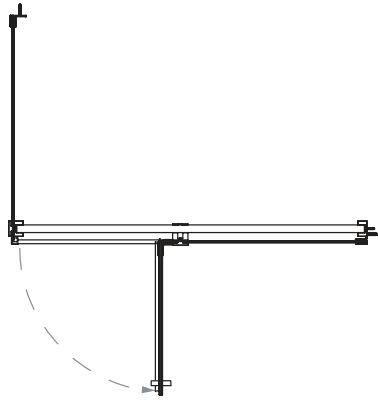

# KUP4 TIPO D

ANTA BATTENTE CON FISSO IN LINEA

VETRO TEMPRATO 8/10 MM  
 LARGHEZZA DI SERIE L 95 < 185 CM  
 ALTEZZA DI SERIE H 210 CM  
 L MIN 90 CM  
 L MAX 200 CM  
 H MIN 160 CM  
 H MAX 260 CM

MISURE IN CM DI SERIE	NUMERO COLLI	MISURE IN CM DI SERIE LATO FISSO	NUMERO COLLI
95-105	1	65-75	1
105-115	1	75-85	1
115-125	1	85-95	1
125-135	1	95-105	1
135-145	1	105-115	1
145-155	1	115-125	1
155-165	1		
165-175	1		
175-185	1		

MISURE DISEGNO  
TUTTE IN MM