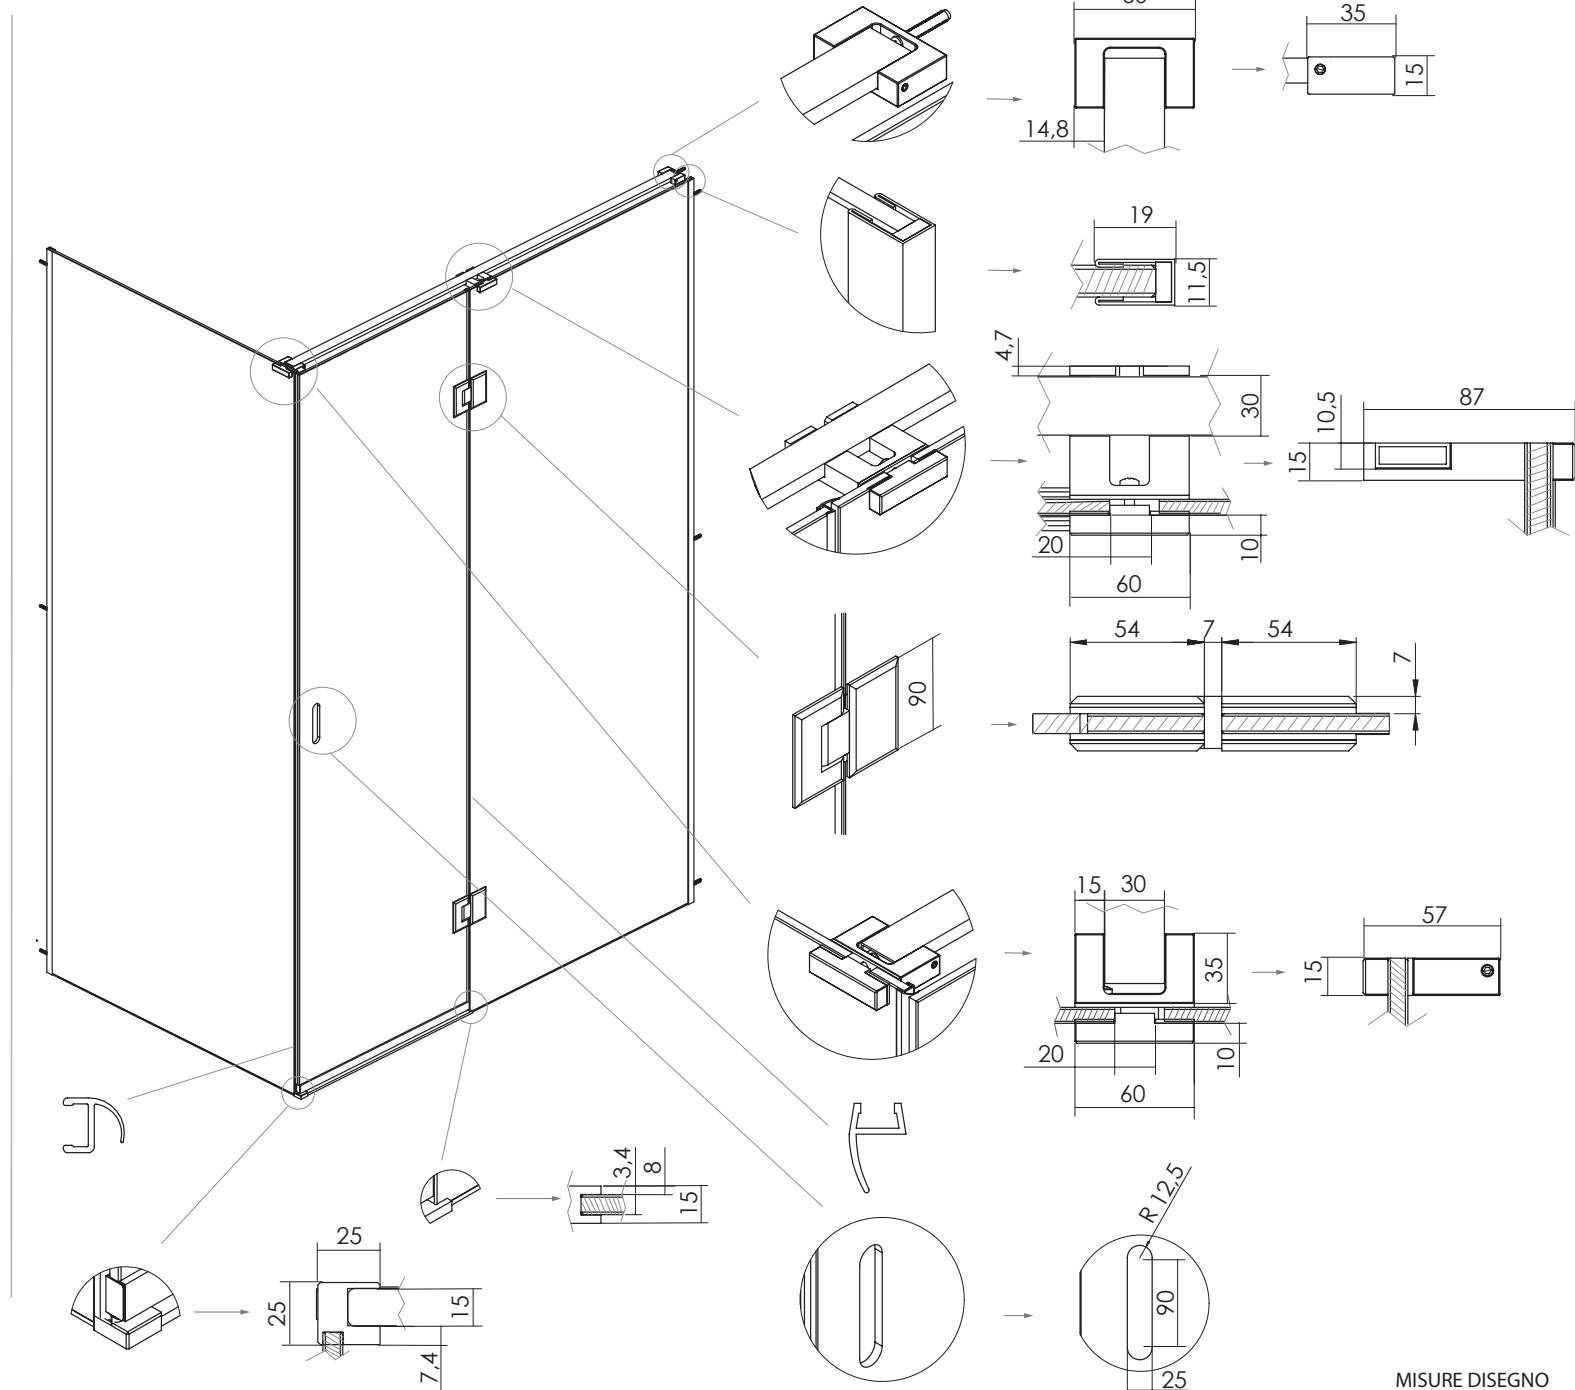

KUP4 TIPO C

ANTA BATTENTE CON FISSO IN LINEA

VETRO TEMPRATO 8/10 MM
 LARGHEZZA DI SERIE L 95 < 185 CM
 ALTEZZA DI SERIE H 210 CM
 L MIN 90 CM
 L MAX 200 CM
 H MIN 160 CM
 H MAX 260 CM

MISURE IN CM DI SERIE	NUMERO COLLI	MISURE IN CM DI SERIE LATO FISSO	NUMERO COLLI
95-105	1	65-75	1
105-115	1	75-85	1
115-125	1	85-95	1
125-135	1	95-105	1
135-145	1	105-115	1
145-155	1	115-125	1
155-165	1		
165-175	1		
175-185	1		

MISURE DISEGNO
TUTTE IN MM