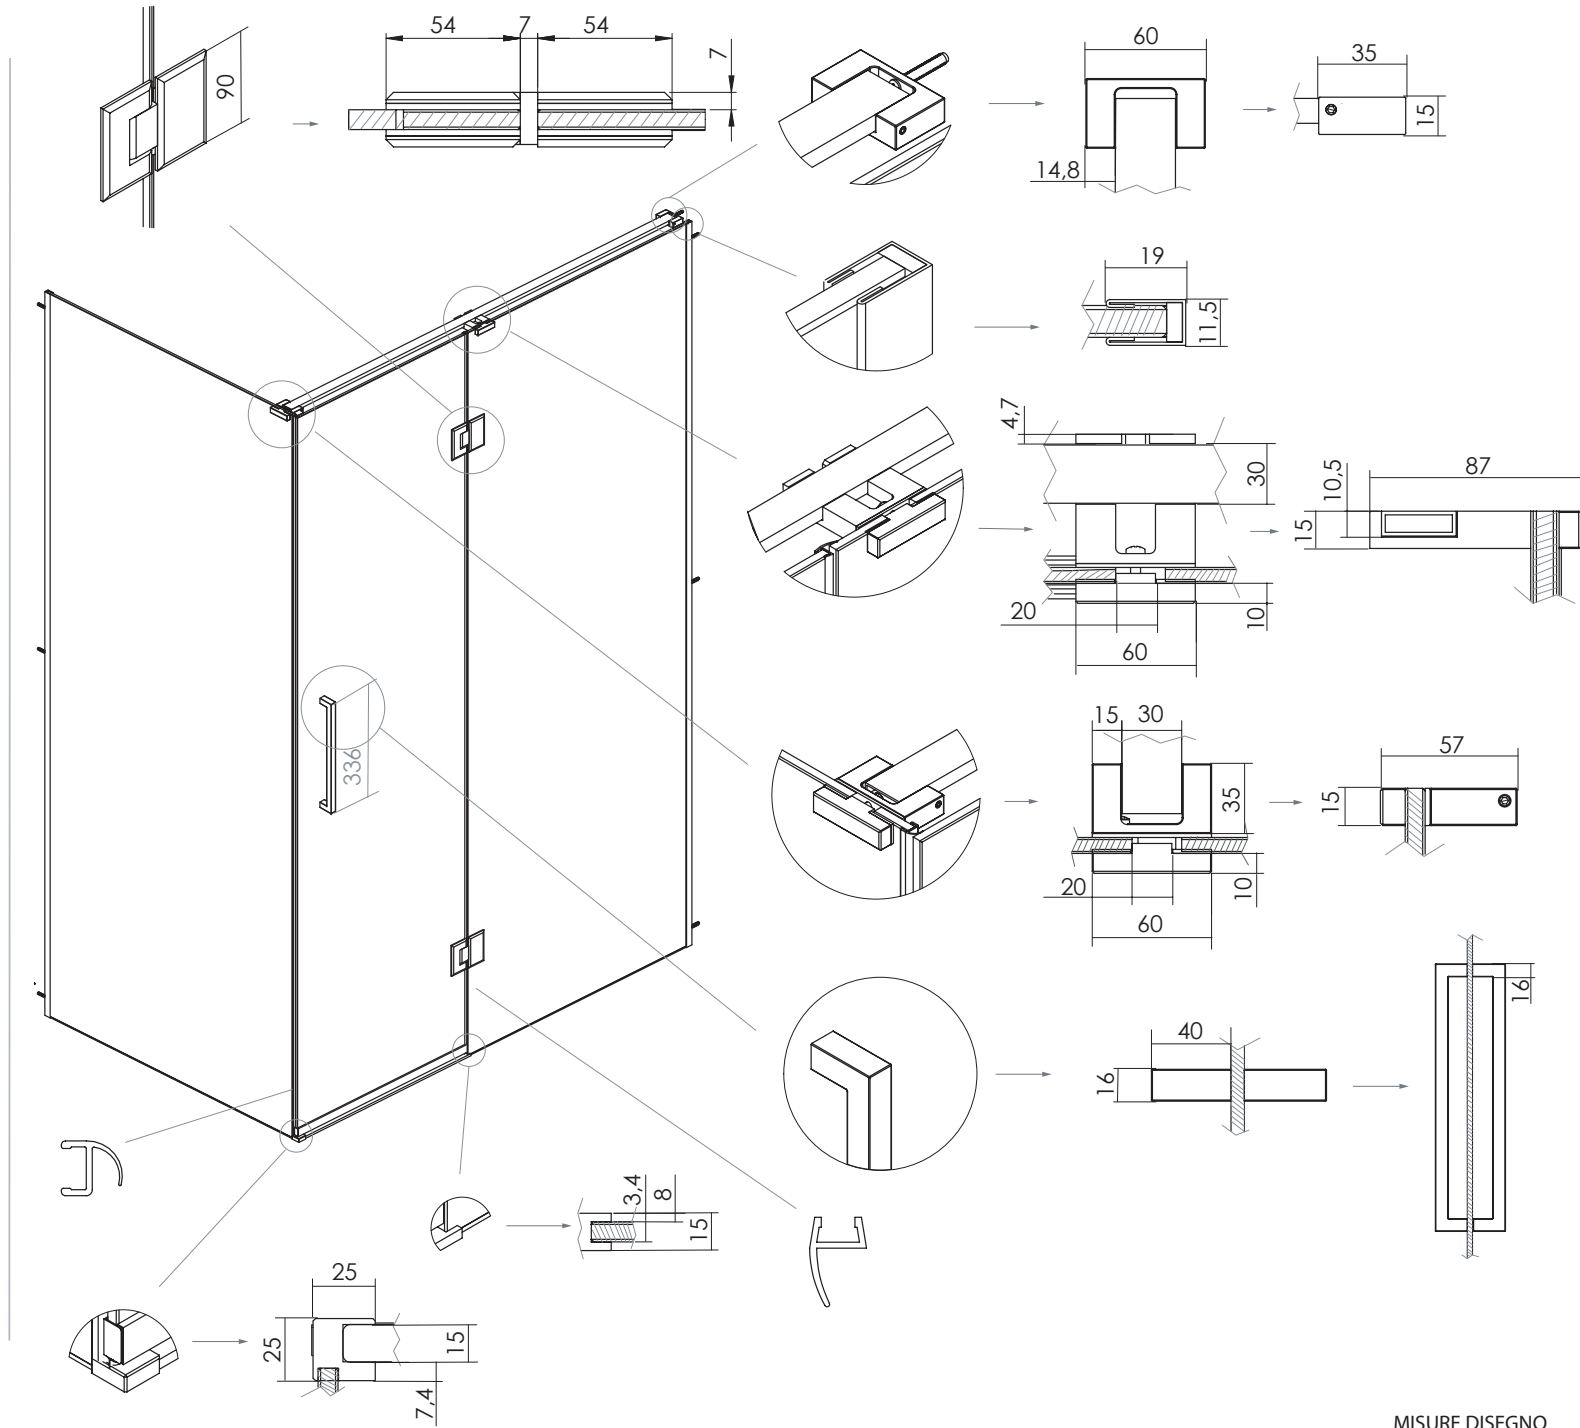

KUP4 TIPO C

ANTA BATTENTE CON FISSO IN LINEA

VETRO TEMPRATO 8/10 MM
 LARGHEZZA DI SERIE L 95 < 185 CM
 ALTEZZA DI SERIE H 210 CM
 L MIN 90 CM
 L MAX 200 CM
 H MIN 160 CM
 H MAX 260 CM

MISURE IN CM DI SERIE	NUMERO COLLI	MISURE IN CM DI SERIE LATO FISSO	NUMERO COLLI
95-105	1	65-75	1
105-115	1	75-85	1
115-125	1	85-95	1
125-135	1	95-105	1
135-145	1	105-115	1
145-155	1	115-125	1
155-165	1		
165-175	1		
175-185	1		

MISURE DISEGNO
TUTTE IN MM