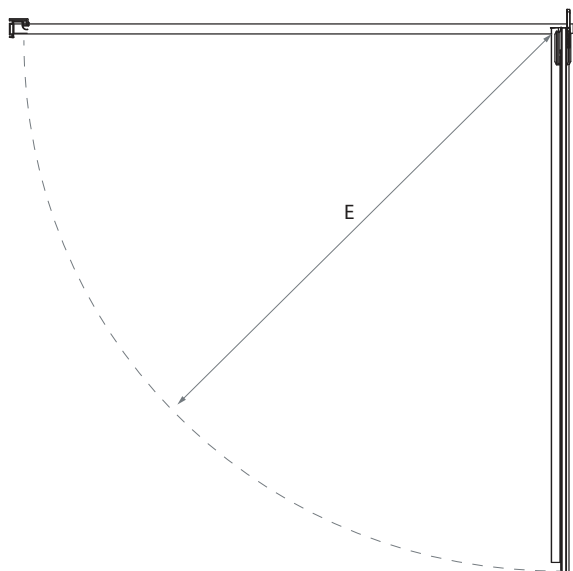

# KUP1

ANTA BATTENTE ACCIAIO INOX

PORTA GESTITA SEMPRE COME ARTICOLO SU MISURA

VETRO TEMPRATO

8/10 MM

LARGHEZZA DI SERIE L

65<100 CM

ALTEZZA DI SERIE H

201 CM

L MIN

50 CM

L MAX

100 CM

H MIN

201 CM

H MAX

260 CM

MISURE IN CM DI SERIE	ENTRATA "E"	NUMERO COLLI
65-75	65	1
75-85	75	1
85-95	85	1
95-100	95	1-

MISURE DISEGNO  
TUTTE IN MM