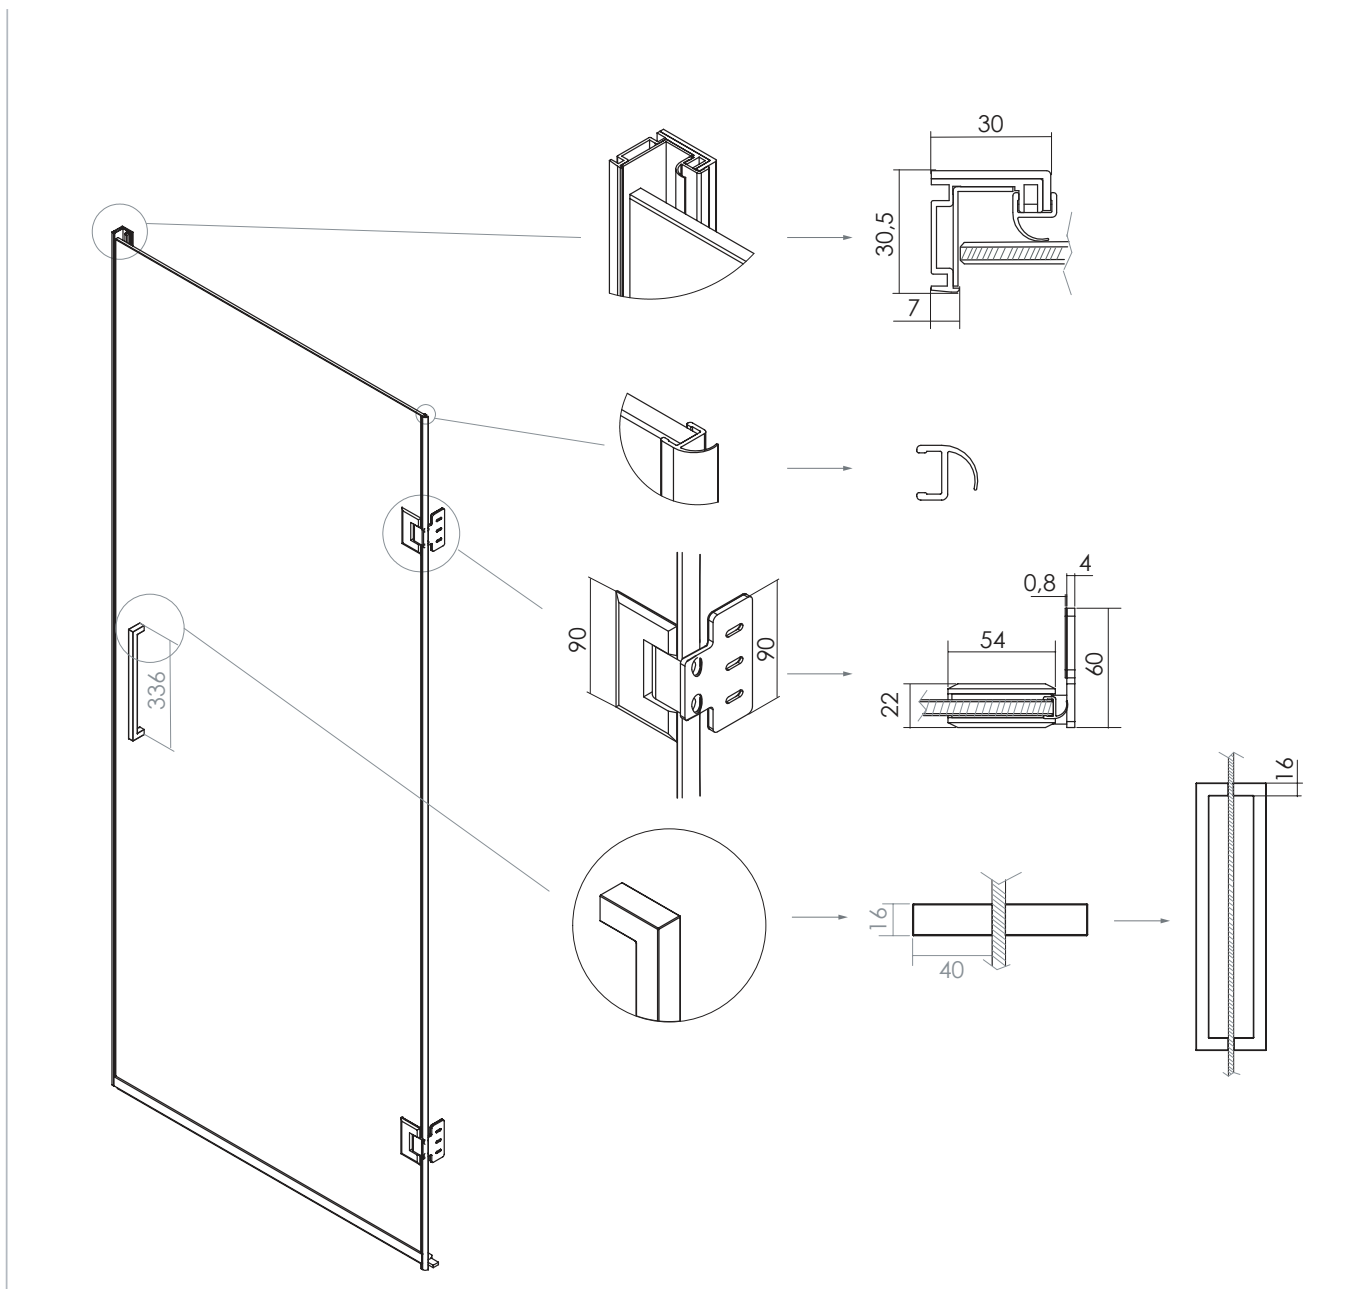

# KUP1

ANTA BATTENTE ACCIAIO INOX

PORTA GESTITA SEMPRE COME ARTICOLO SU MISURA

VETRO TEMPRATO

8/10 MM

LARGHEZZA DI SERIE L

65<100 CM

ALTEZZA DI SERIE H

201 CM

L MIN

50 CM

L MAX

100 CM

H MIN

201 CM

H MAX

260 CM

MISURE IN CM DI SERIE	ENTRATA "E"	NUMERO COLLI
65-75	65	1
75-85	75	1
85-95	85	1
95-100	95	1-

MISURE DISEGNO  
TUTTE IN MM