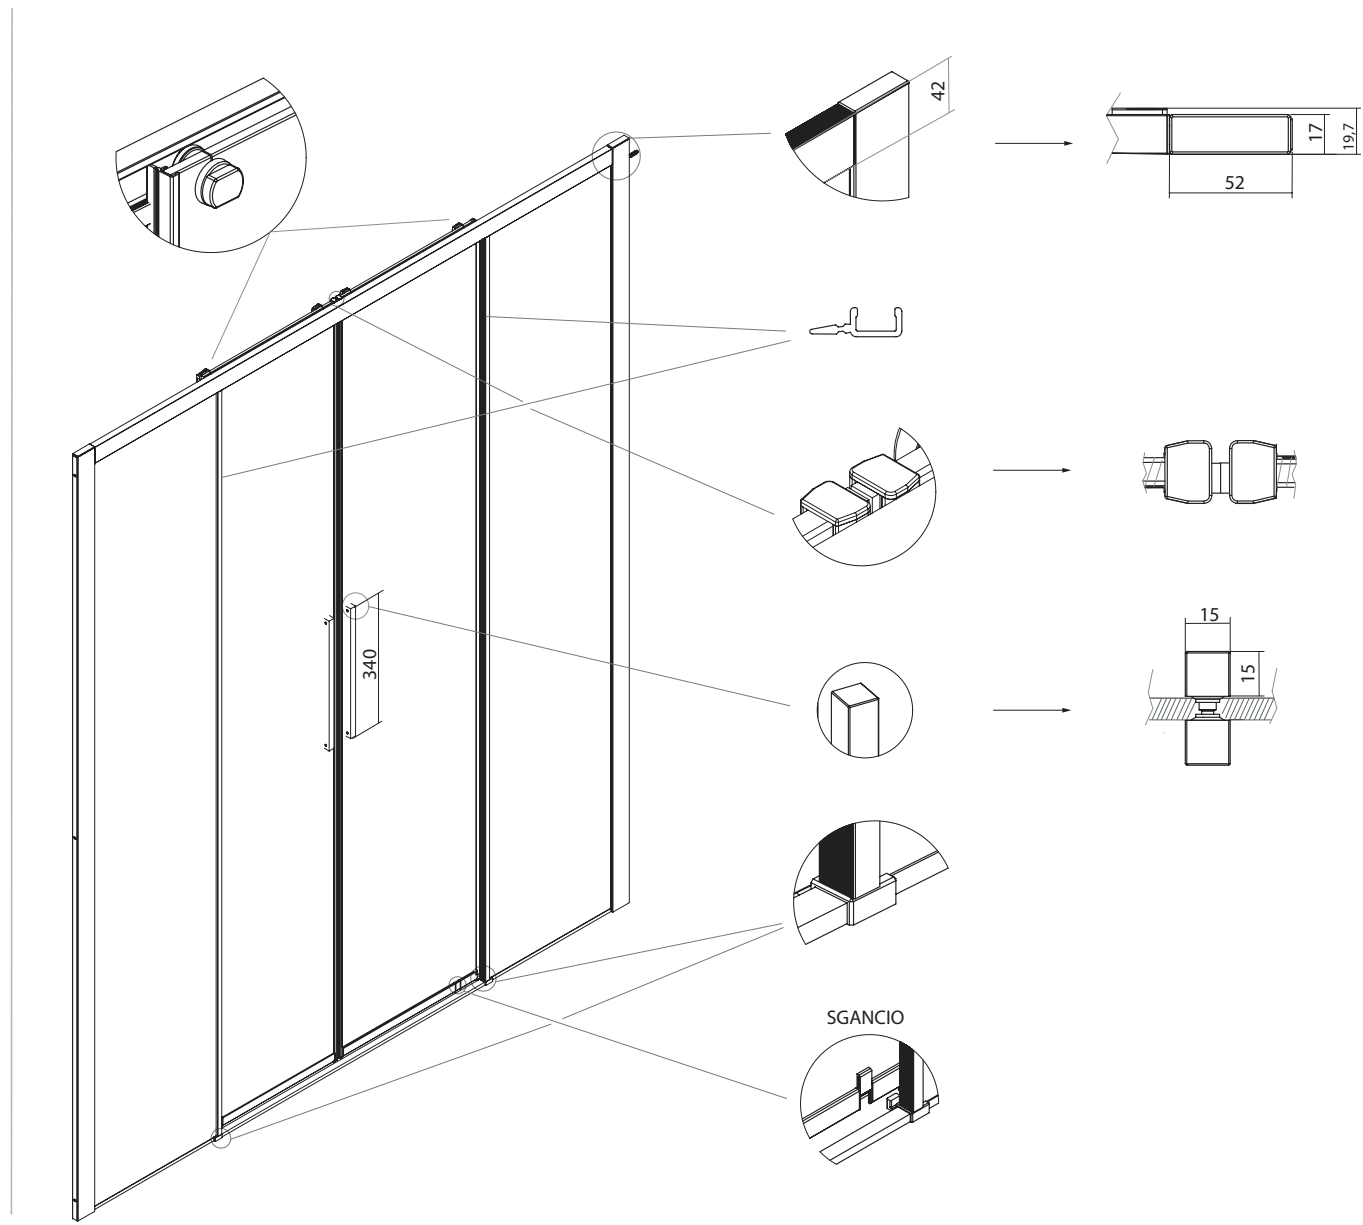

FEP3

PORTE 2 FIXES+2 VOL.COULISS.

VETRO TEMPRATO 8MM PORTA 6MM FISSO
 LARGHEZZA DI SERIE L 136 < 190 CM
 ALTEZZA DI SERIE H 200 CM
 L MIN 136 CM
 L MAX 200 CM
 H MIN 160 CM
 H MAX 230 CM

MISURE IN CM DI SERIE	MISURE IN CM INTERNE A PAVIMENTO	ENTRATA "E"	NUMERO COLLI
136-140	135,8-138,8	52	2
146-150	145,8-148,8	57	2
156-160	155,8-158,8	62	2
166-170	165,8-168,8	67	2
176-180	175,8-178,8	72	2
186-190	185,8-188,8	77	2

MISURE DISEGNO TUTTE IN MM