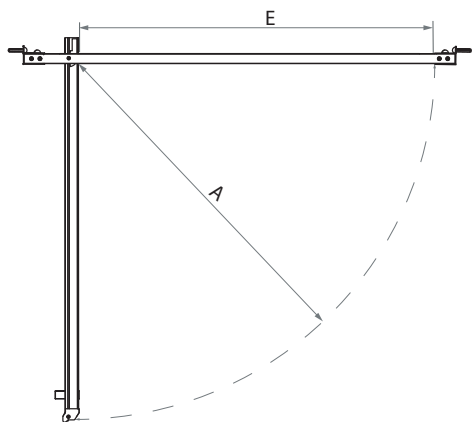

# SEP2

PORTA UNA ANTA BATTENTE  
 ABBINABILE A LATO FISSO

VETRO TEMPRATO  
 LARGHEZZA DI SERIE L  
 ALTEZZA DI SERIE H  
 L MIN  
 H MIN

6MM  
 67 < 98 CM  
 190 CM  
 60 CM  
 160 CM

MISURE IN CM DI SERIE	ENTRATA "E"	APERTURE IN CM "A"
67-73	50	50,5
72-78	55	55,5
77-83	61	61,5
82-88	65	65,5
87-93	70	70,5
92-98	75	75,5