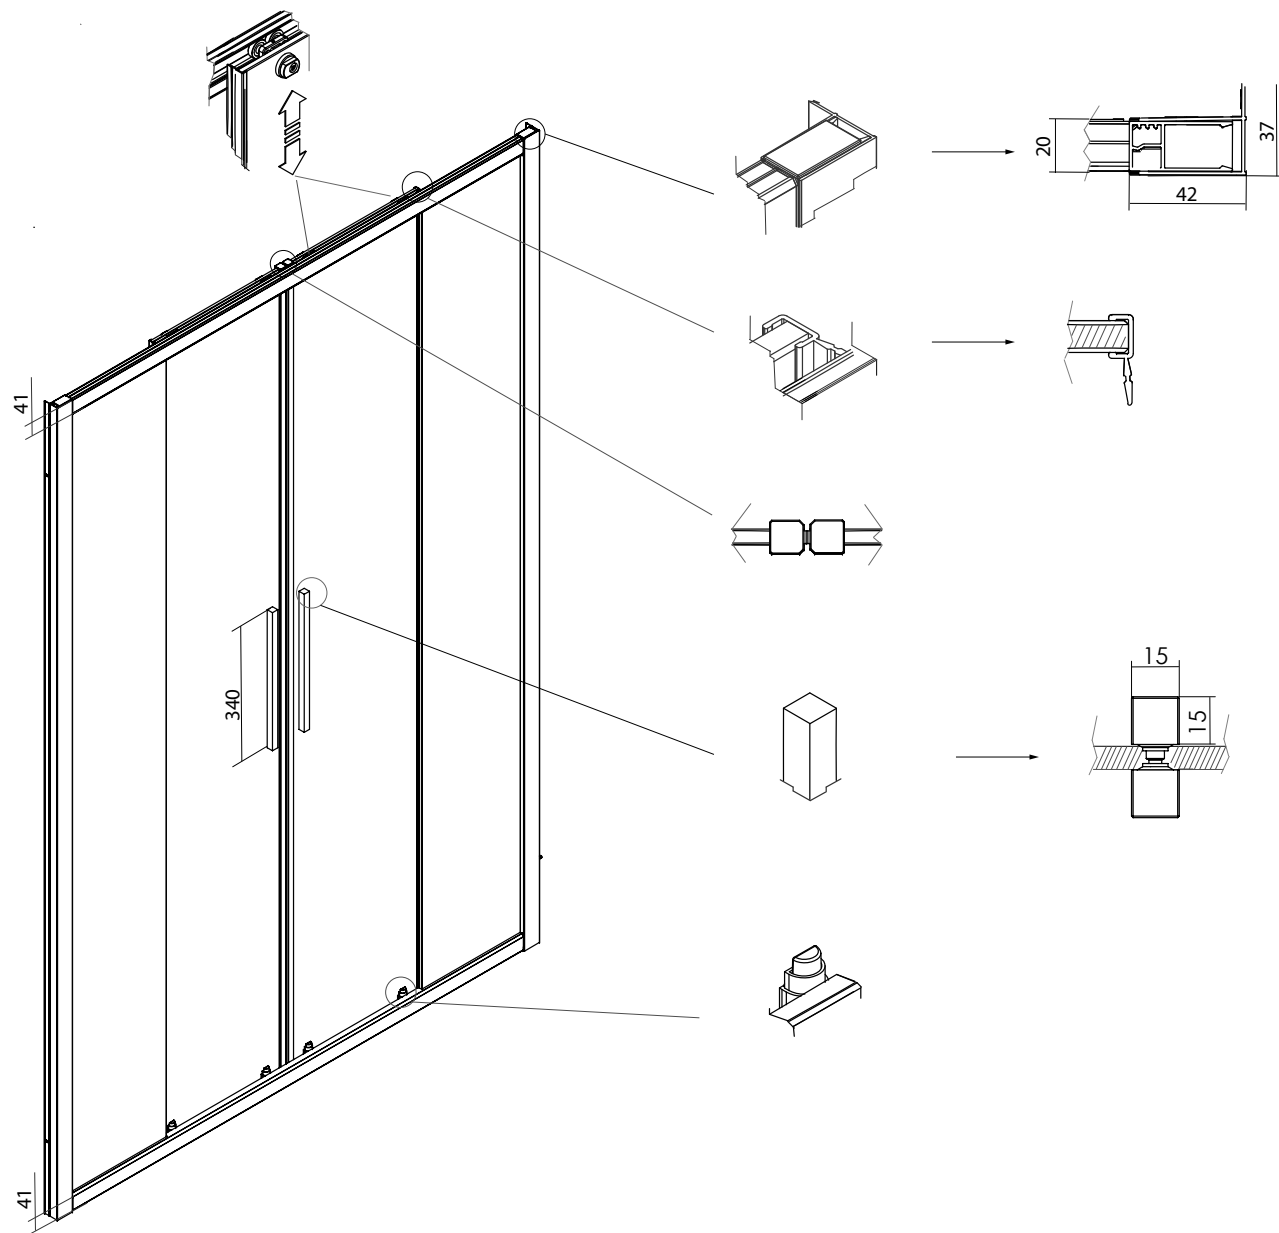

PRP6

PORTA DUE ANTE SCORREVOLE
ABBINABILE A LATO FISSO

VETRO TEMPRATO 8MM
LARGHEZZA DI SERIE L 137 < 173 CM
ALTEZZA DI SERIE H 200 CM
L MIN 137 CM
L MAX 173 CM
H MIN 160 CM
H MAX 230 CM

MISURE IN CM DI SERIE	ENTRATA "E"	PESO NETTO	VOLUMI	NUMERO COLLI
137-143	50	69	0,2400	2
142-148	53	71,5	0,2500	2
147-153	58	74	0,2600	2
152-158	58	76,5	0,2700	2
157-163	61	79	0,2800	2
162-168	61	81,5	0,2900	2
167-173	68	84	0,3000	2

MISURE DISEGNO
TUTTE IN MM