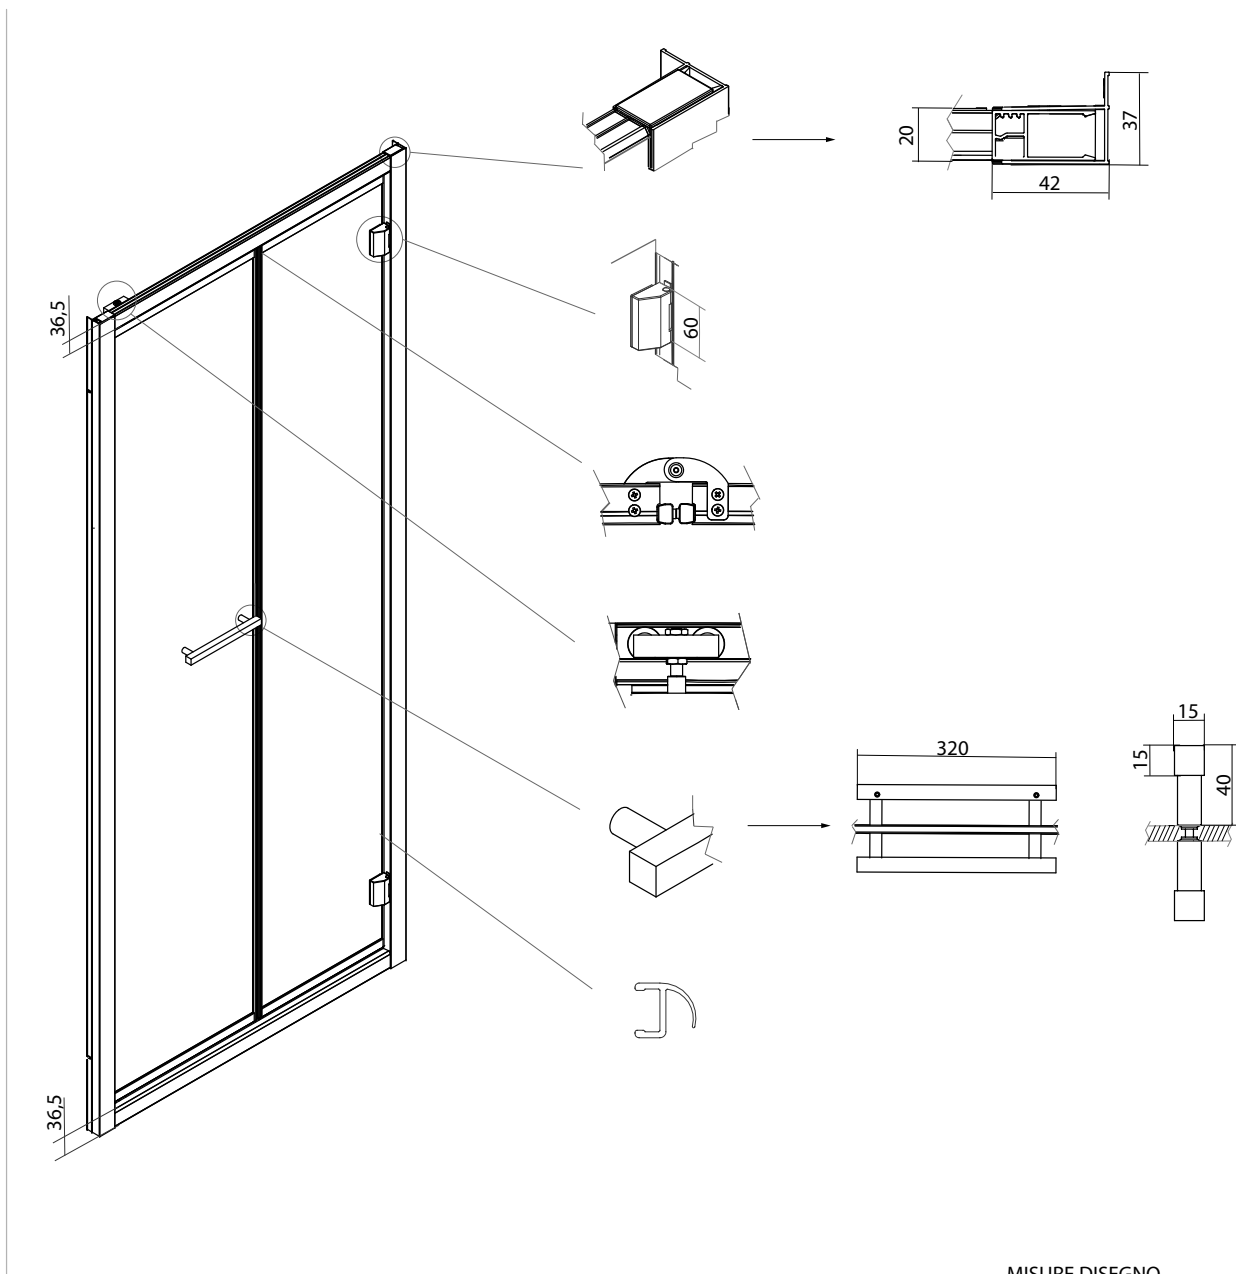

PRP3

PORTA A SOFFIETTO
REVERSIBILE
ABBINABILE A LATO FISSO

VETRO TEMPRATO 8MM
LARGHEZZA DI SERIE H 67 < 103 CM
ALTEZZA DI SERIE L 200 CM
L MIN 60 CM
L MAX 103 CM
H MIN 200 CM
H MAX 230 CM

MISURE IN CM DI SERIE	APERTURE IN CM "A"	ENTRATA	PESO NETTO	VOLUMI	NUMERO COLLI
67-73	19,3	50	35	0,1100	1
72-78	21,8	55	36	0,1200	1
77-83	24,3	60	37	0,1300	1
82-88	26,8	65	38	0,1400	1
87-93	29,3-32,3	70	39	0,1500	1
97-103	34,3	80	41	0,1700	1

MISURE DISEGNO
TUTTE IN MM