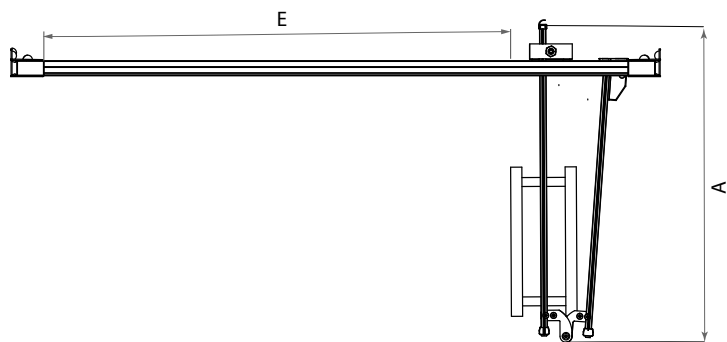

PRP3

PORTA A SOFFIETTO
REVERSIBILE
ABBINABILE A LATO FISSO

VETRO TEMPRATO 8MM
LARGHEZZA DI SERIE H 67 < 103 CM
ALTEZZA DI SERIE L 200 CM
L MIN 60 CM
L MAX 103 CM
H MIN 200 CM
H MAX 230 CM

MISURE IN CM DI SERIE	APERTURE IN CM "A"	ENTRATA	PESO NETTO	VOLUMI	NUMERO COLLI
67-73	19,3	50	35	0,1100	1
72-78	21,8	55	36	0,1200	1
77-83	24,3	60	37	0,1300	1
82-88	26,8	65	38	0,1400	1
87-93	29,3-32,3	70	39	0,1500	1
97-103	34,3	80	41	0,1700	1

MISURE DISEGNO
TUTTE IN MM