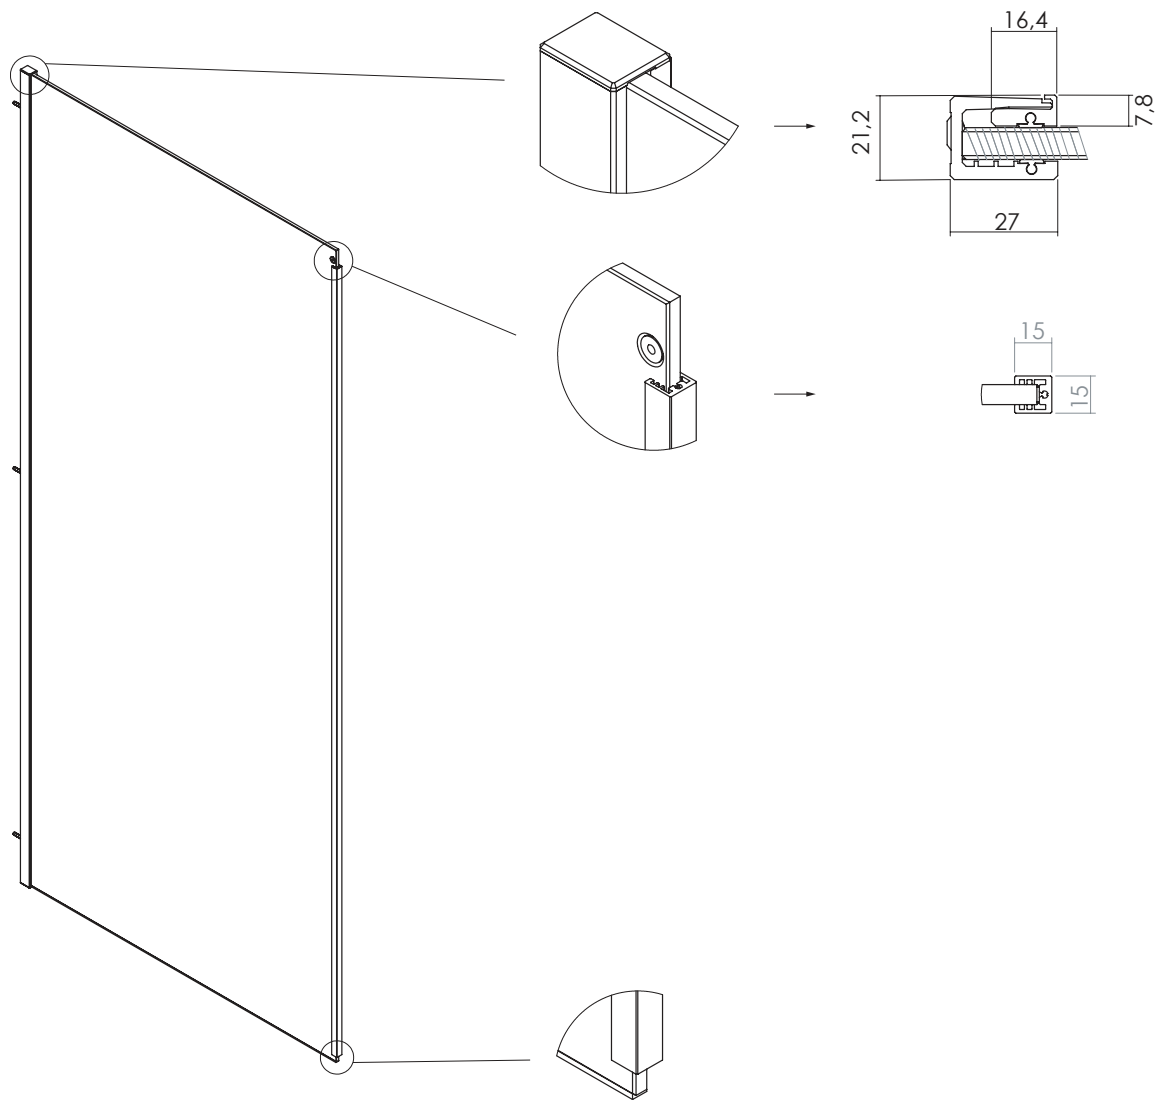

P+F2

LATO FISSO PER ANTA PIVOTANTE

VETRO TEMPRATO
LARGHEZZA SU MISURA
ALTEZZA DI SERIE H

8MM
200 CM

MISURE IN CM DI SERIE	MISURE	NUMERO COLLI
60-70	SPECIFICARE LA MISURA ESATTA	1
70-80		1
80-90		1
90-100		1

MISURE DISEGNO
TUTTE IN MM