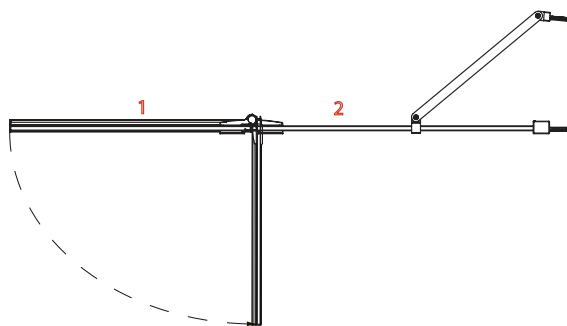

# OVV2

SOPRAVASCA

VETRO TEMPRATO 8MM  
 LARGHEZZA DI SERIE L 100<140 CM  
 ALTEZZA DI SERIE H 150 CM  
 LARGHEZZA LATO 1 45 CM  
 L MIN 80 CM  
 LMAX 160 CM  
 H MIN 120 CM  
 H MAX 180 CM

MISURE IN CM  
 DI SERIE

100

120

140

MISURE DISEGNO  
 TUTTE IN MM