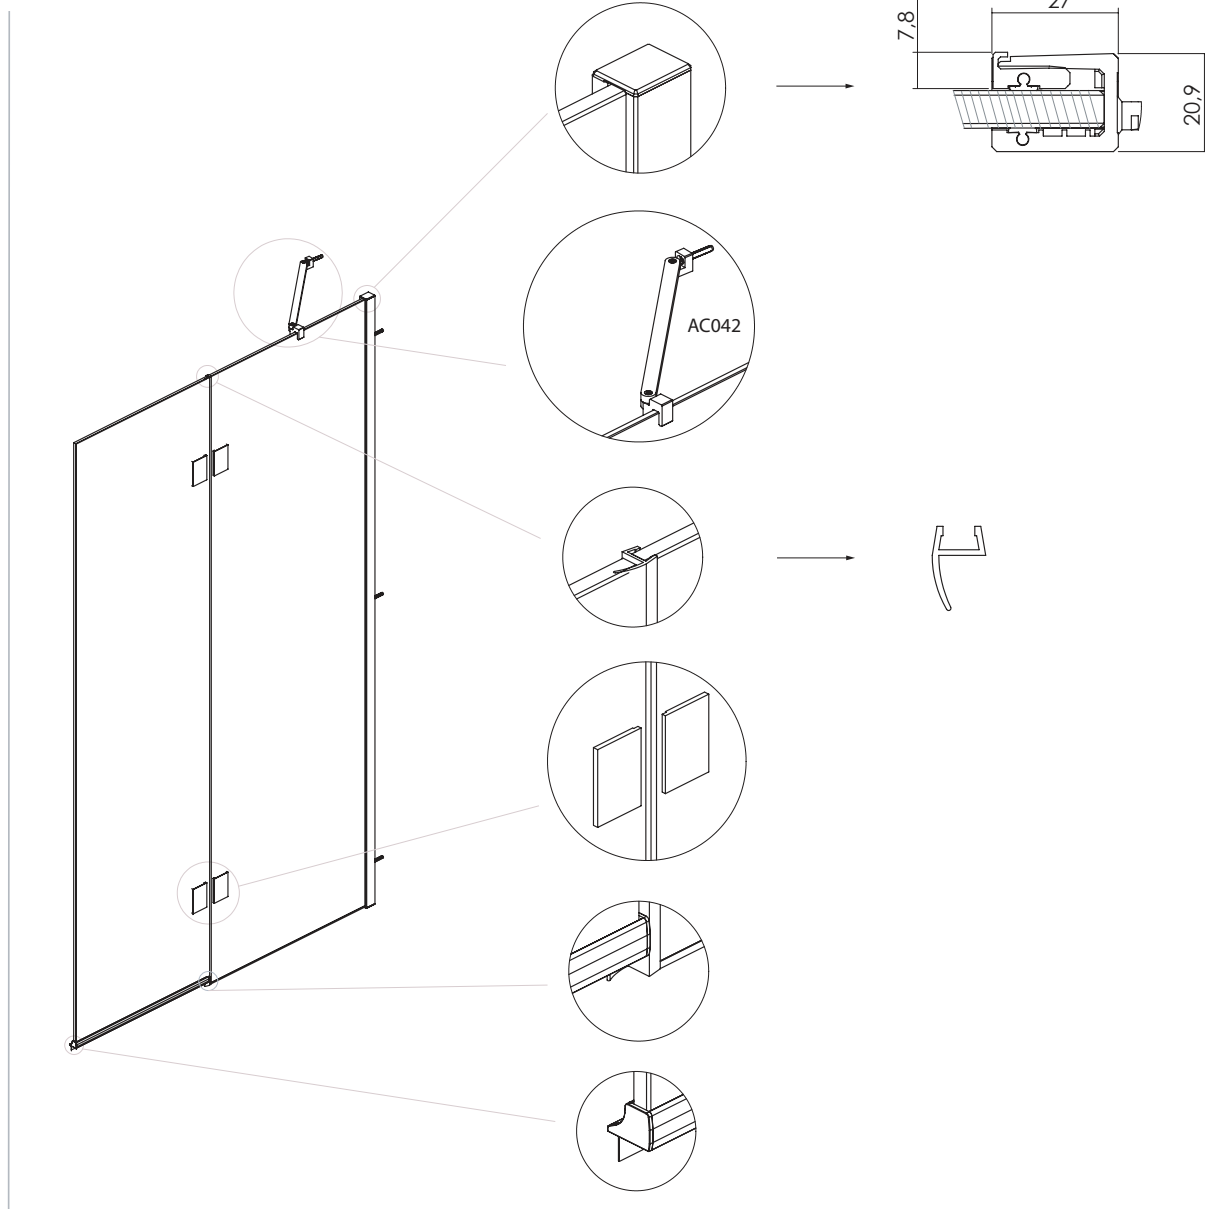

# OVV2

SOPRAVASCA

VETRO TEMPRATO 8MM  
 LARGHEZZA DI SERIE L 100<140 CM  
 ALTEZZA DI SERIE H 150 CM  
 LARGHEZZA LATO 1 45 CM  
 L MIN 80 CM  
 LMAX 160 CM  
 H MIN 120 CM  
 H MAX 180 CM

MISURE IN CM  
 DI SERIE

100

120

140

MISURE DISEGNO  
 TUTTE IN MM