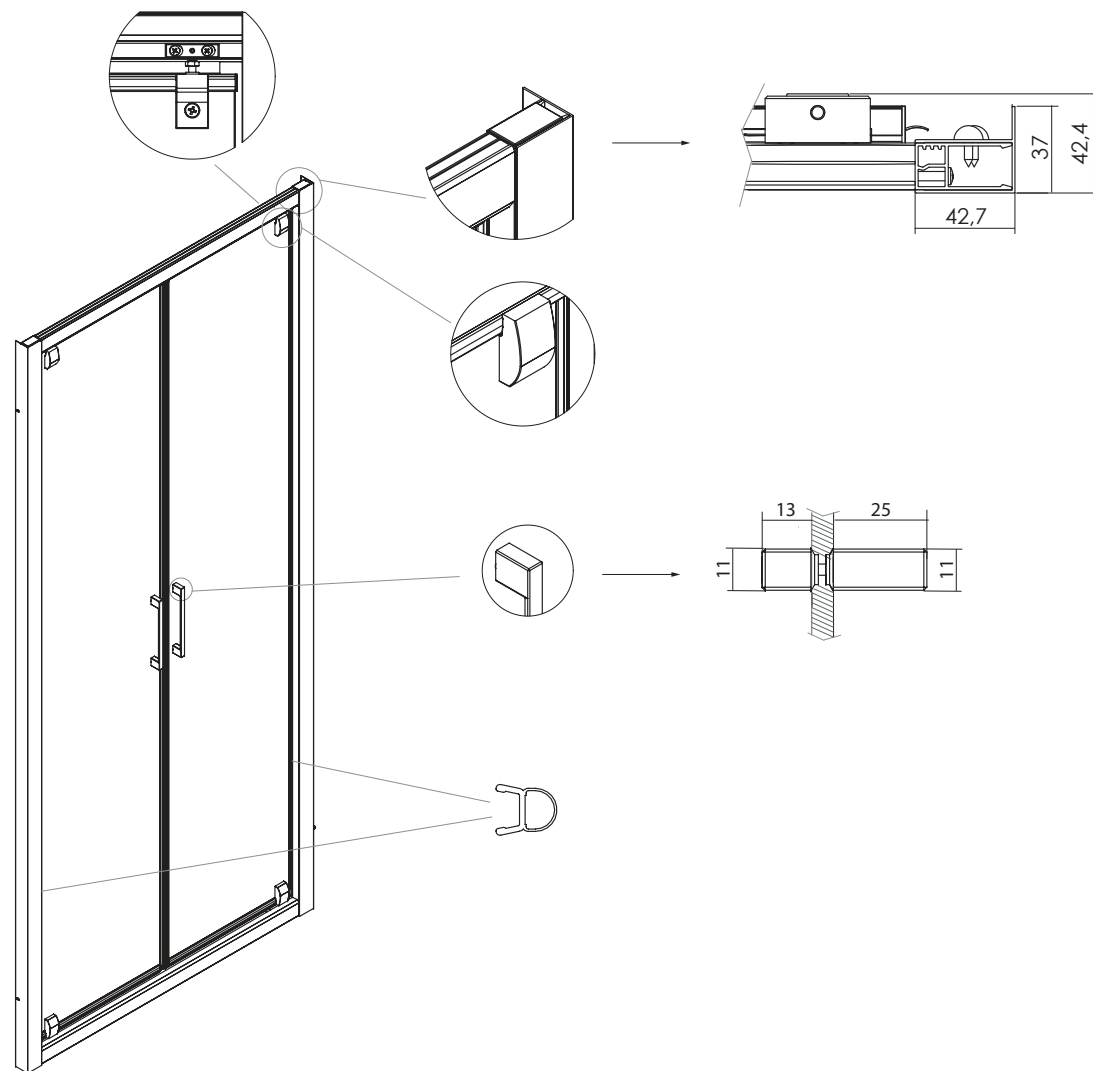

# NEP4

PORTA UNA ANTA BATTENTE  
 ABBINABILE A LATO FISSO

VETRO TEMPRATO 6MM  
 LARGHEZZA DI SERIE L 67 < 123 CM  
 ALTEZZA DI SERIE H 190 CM  
 L MIN 60 CM  
 L MAX 123 CM  
 H MIN 160 CM  
 H MAX 210 CM

MISURE IN CM DI SERIE	ENTRATA "E"	INGOMBRO IN CM "A"	NUMERO COLLI
67-73	51	24,2	1
72-78	56	26,7	1
77-83	61	29,2	1
82-88	66	31,7	1
87-93	71	34,2-37,2	1
97-103	81	39,2	1
117-123	101	49,2	1

MISURE DISEGNO  
 TUTTE IN MM