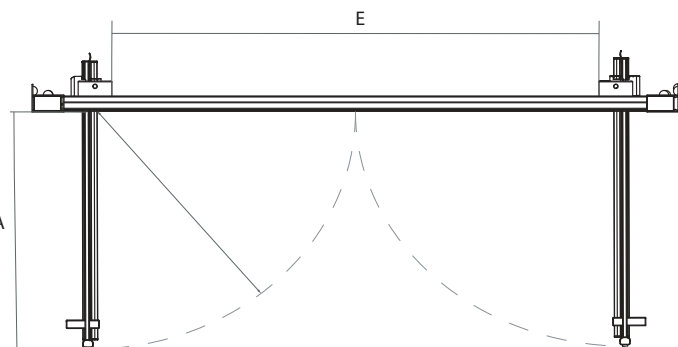

# NEP4

PORTA UNA ANTA BATTENTE  
 ABBINABILE A LATO FISSO

VETRO TEMPRATO 6MM  
 LARGHEZZA DI SERIE L 67 < 123 CM  
 ALTEZZA DI SERIE H 190 CM  
 L MIN 60 CM  
 L MAX 123 CM  
 H MIN 160 CM  
 H MAX 210 CM

MISURE IN CM DI SERIE	ENTRATA "E"	INGOMBRO IN CM "A"	NUMERO COLLI
67-73	51	24,2	1
72-78	56	26,7	1
77-83	61	29,2	1
82-88	66	31,7	1
87-93	71	34,2-37,2	1
97-103	81	39,2	1
117-123	101	49,2	1

MISURE DISEGNO  
 TUTTE IN MM