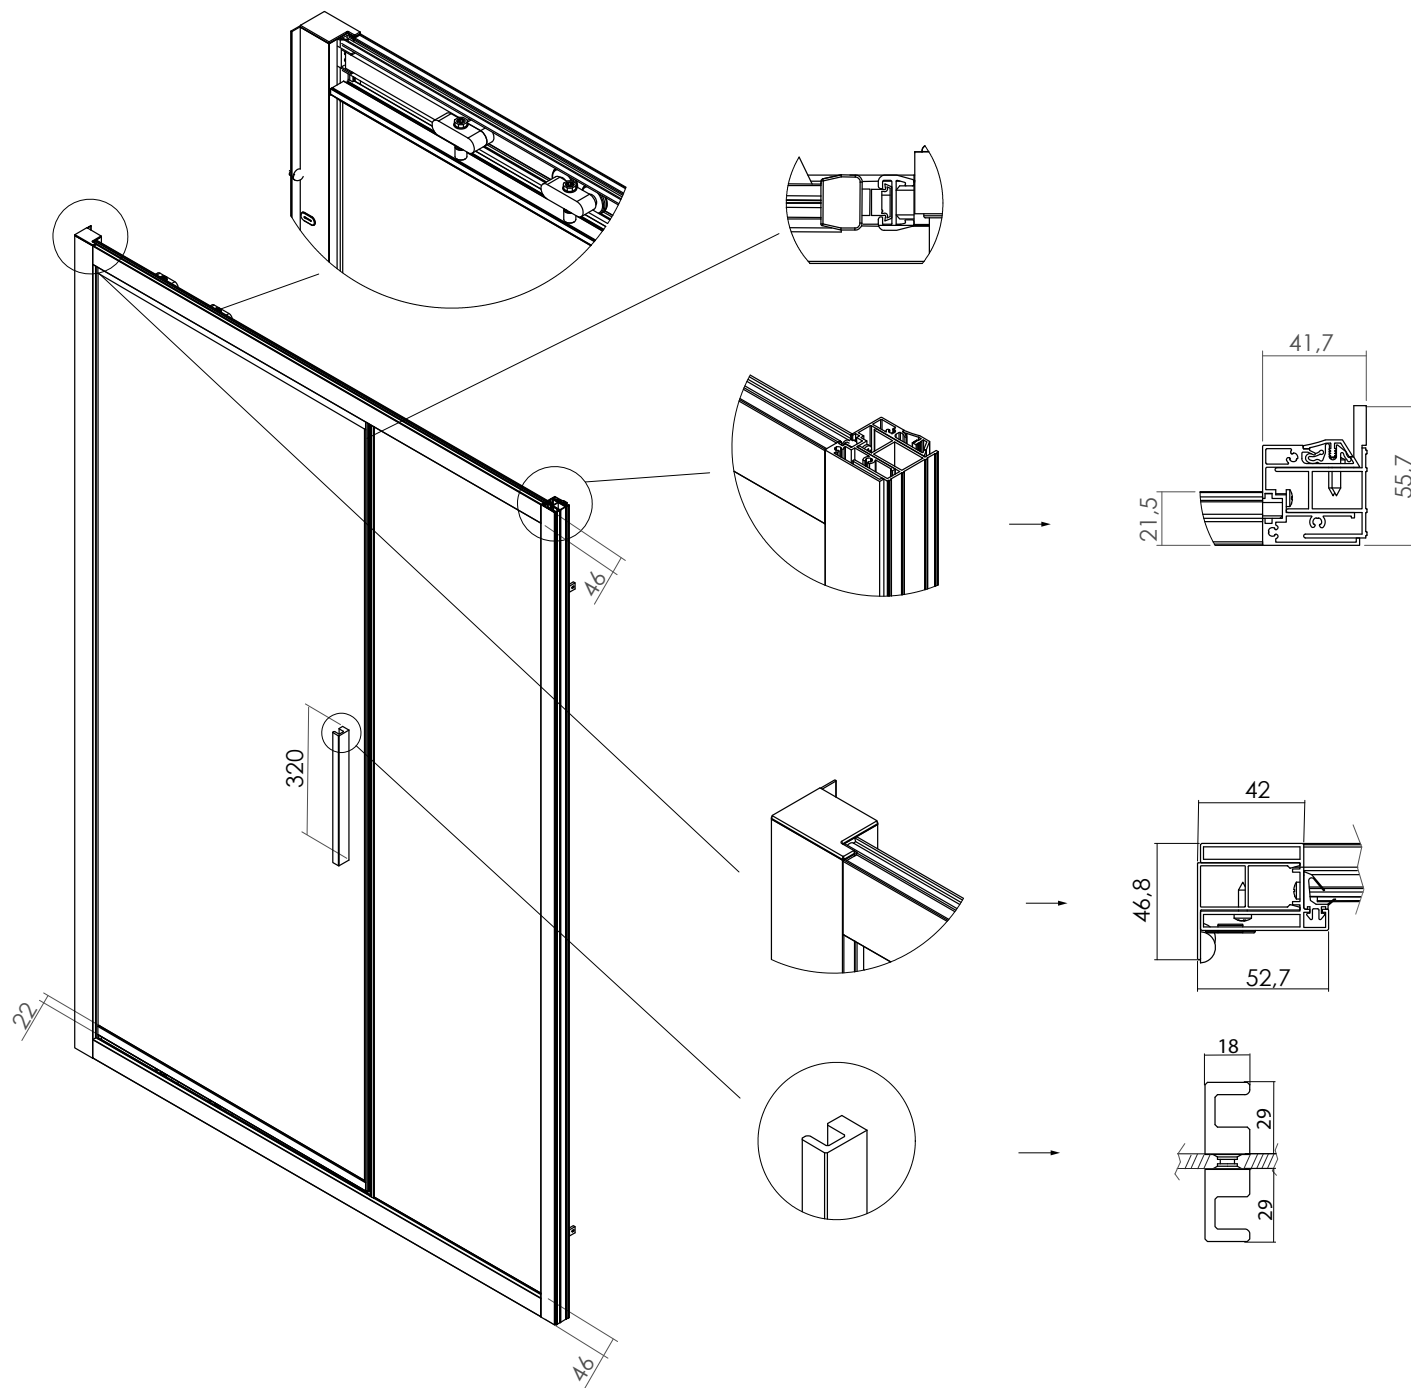

# LRPE

PORTA UNA ANTA TRASLANTE CON FISSO IN LINEA

VETRO TEMPRATO 8MM  
 LARGHEZZA DI SERIE L 117 < 163 CM  
 ALTEZZA DI SERIE H 200 CM  
 LMIN 90 CM  
 HMIN 160 CM  
 HMAX 220 CM

MISURE INGOMBRI IN CENTIMETRI

A	B	C	D
INGOMBRO INTERNO	INGOMBRO ESTERNO	MISURA NICCHIA	
36	41	TUTTE	10

MISURE IN CM DI SERIE	ENTRATA	NUMERO COLLI
117-123	72	1
127-133	72	1
137-143	72	1
147-153	72	1
157-163	72	1

MISURE DISEGNO  
TUTTE IN MM