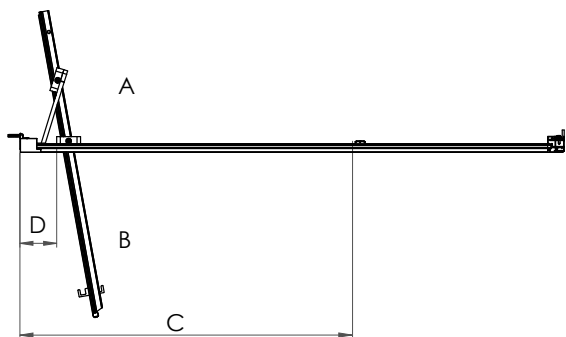

# LRPE

PORTA UNA ANTA TRASLANTE CON FISSO IN LINEA

VETRO TEMPRATO 8MM  
 LARGHEZZA DI SERIE L 117 < 163 CM  
 ALTEZZA DI SERIE H 200 CM  
 LMIN 90 CM  
 HMIN 160 CM  
 HMAX 220 CM

MISURE INGOMBRI IN CENTIMETRI

A	B	C	D
INGOMBRO INTERNO	INGOMBRO ESTERNO	MISURA NICCHIA	
36	41	TUTTE	10

MISURE IN CM DI SERIE	ENTRATA	NUMERO COLLI
117-123	72	1
127-133	72	1
137-143	72	1
147-153	72	1
157-163	72	1

MISURE DISEGNO  
TUTTE IN MM