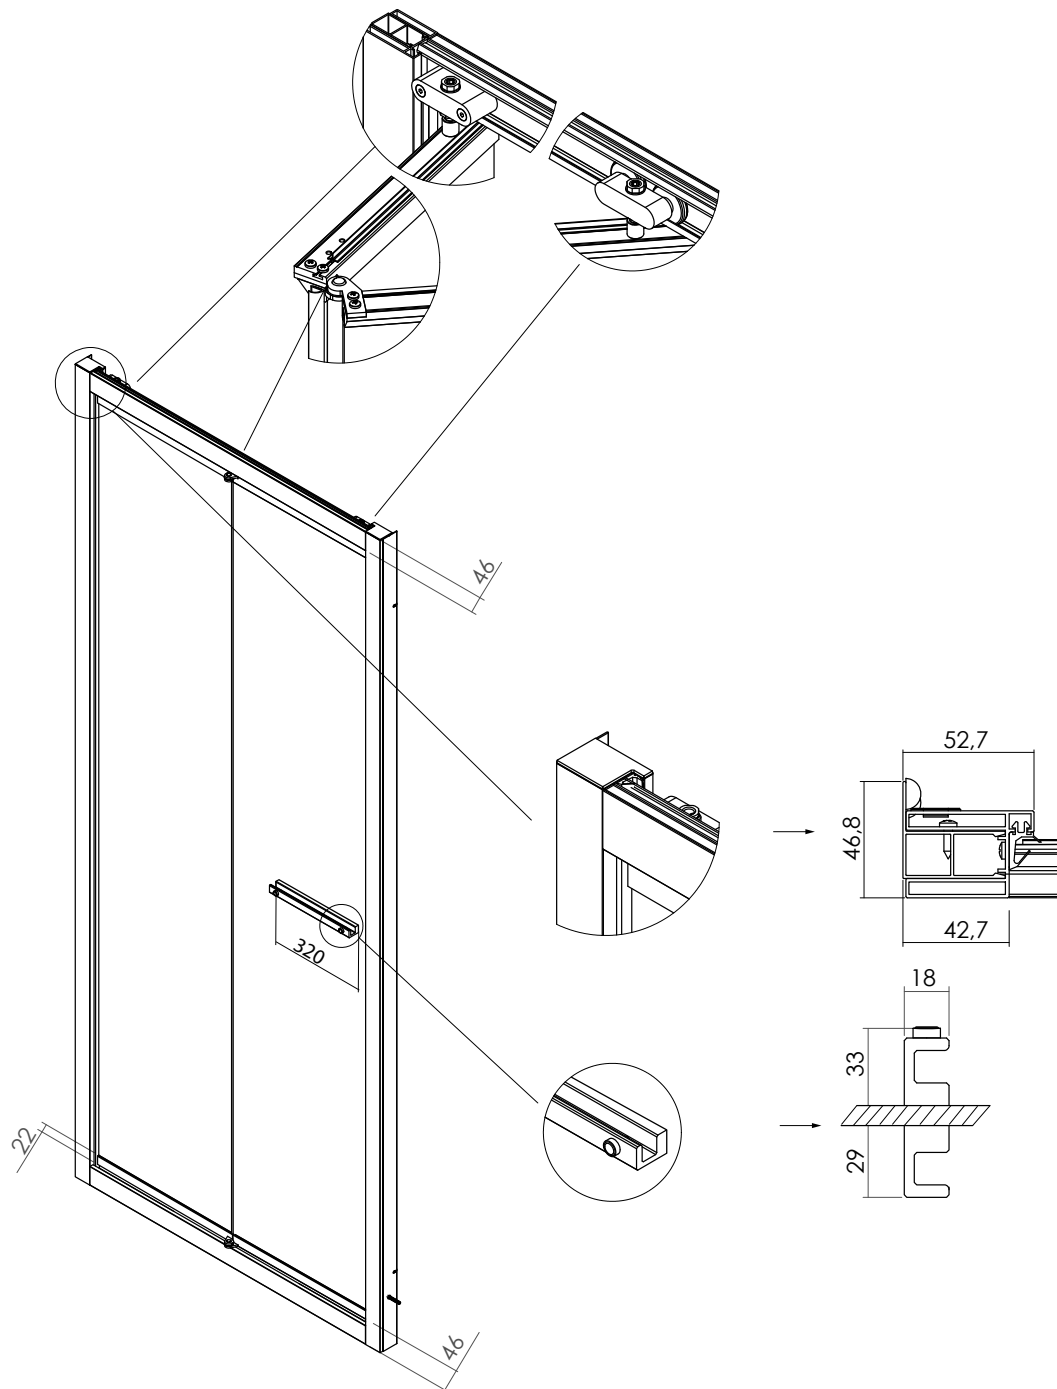

LRP7

PORTA SOFFIETTO

VETRO TEMPRATO
LARGHEZZA DI SERIE L
ALTEZZA DI SERIE H
LMIN
HMIN
HMAX

8MM
67 < 93 CM
200 CM
60 CM
16 CM
220 CM

MISURE IN CM DI SERIE	ENTRATA	NUMERO COLLI
67-73	46	1
72-78	51	1
77-83	56	1
87-93	66	1

MISURE DISEGNO
TUTTE IN MM