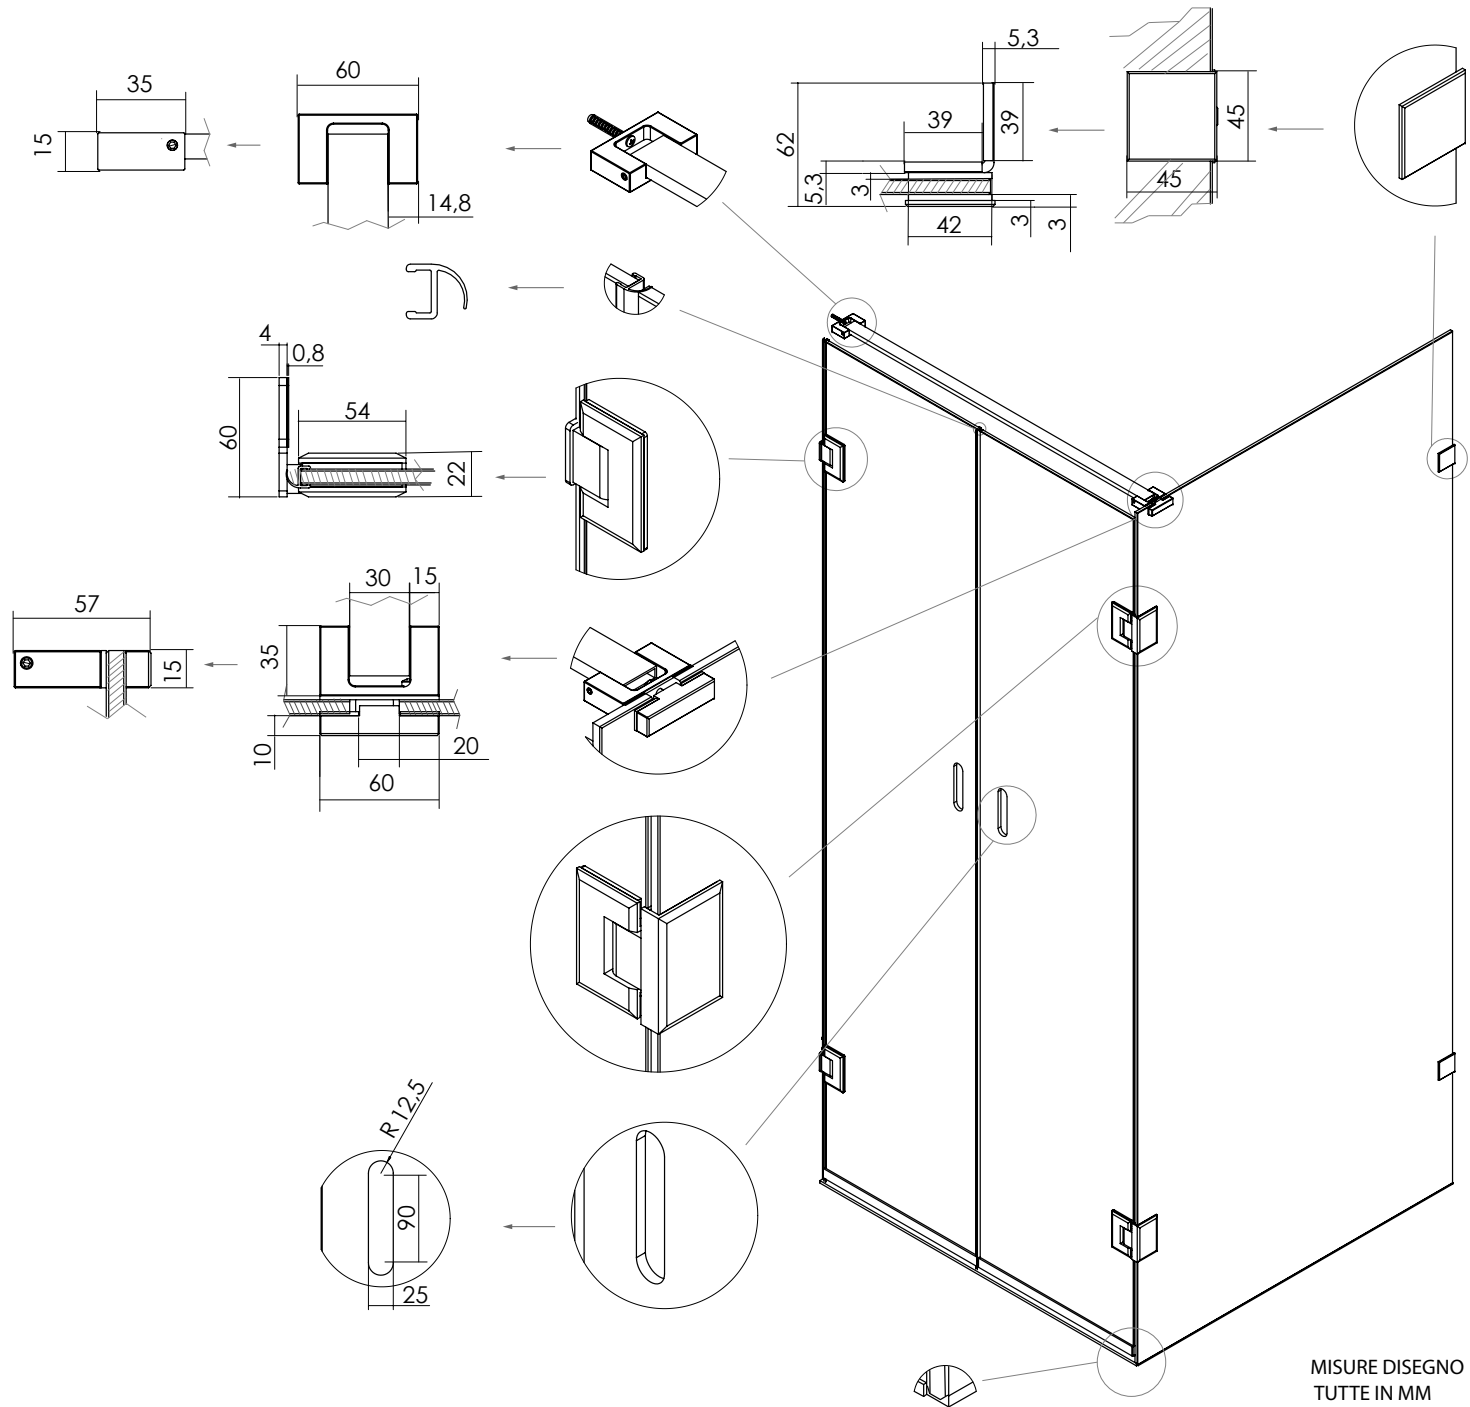

# KUP9 KUF7 D

DUE ANTE BATTENTI ACCIAIO INOX

VETRO TEMPRATO  
LARGHEZZA DI SERIE L  
ALTEZZA DI SERIE H  
L MIN  
L MAX  
H MIN  
H MAX

8/10 MM  
65 < 155 CM  
201 CM  
50 CM  
155 CM  
210 CM  
260 CM

MISURE IN CM DI SERIE	NUMERO COLLI	MISURE IN CM DI SERIE LATO FISSO	NUMERO COLLI
65-75	1	65-75	1
75-85	1	75-85	1
85-95	1	85-95	1
95-105	1	95-105	1
105-115	1	105-115	1
115-125	1	115-125	1
125-135	1		
135-145	1		
145-155	1		

MISURE DISEGNO  
TUTTE IN MM