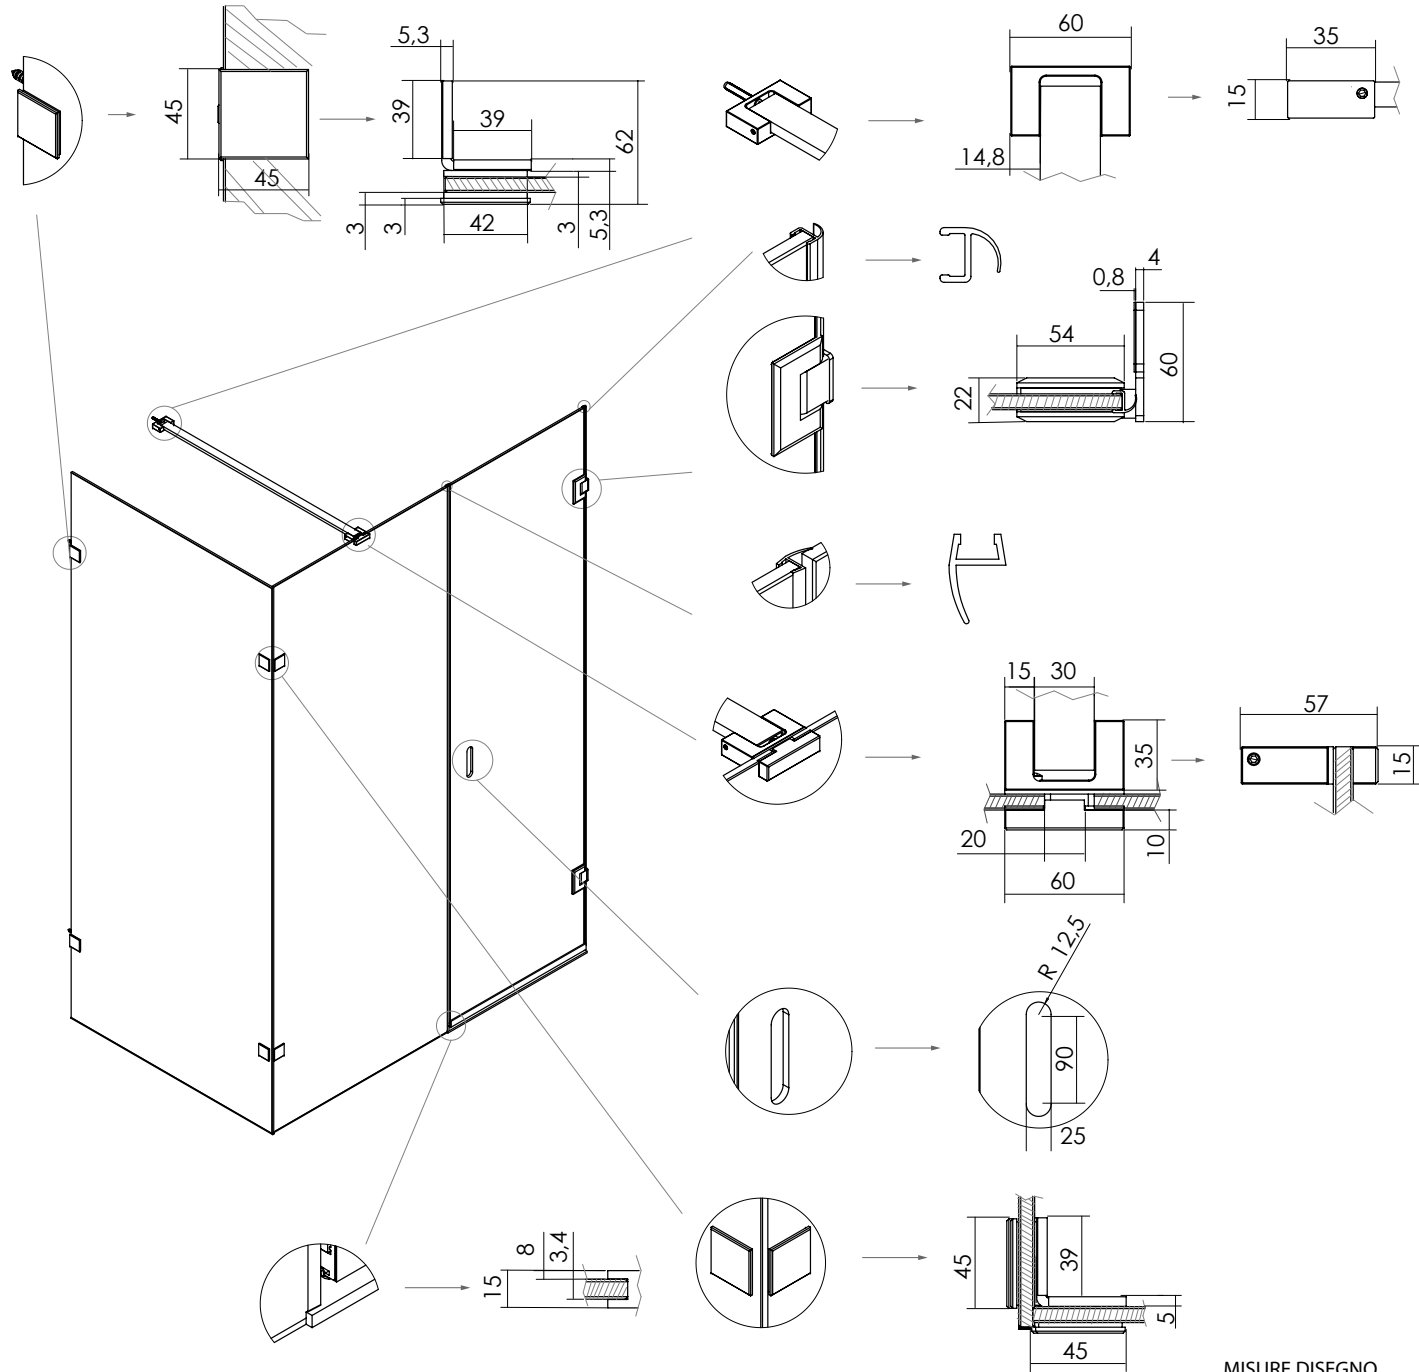

KUP6 KUF6 TIPO D

ANTA BATTENTE CON FISSO IN LINEA ACCIAIO INOX
CON LATO FISSO

VETRO TEMPRATO 8/10 MM
LARGHEZZA DI SERIE L 95 < 185 CM
ALTEZZA DI SERIE H 210 CM
L MIN 90 CM
L MAX 200 CM
H MIN 160 CM
H MAX 260 CM

MISURE IN CM DI SERIE	NUMERO COLLI	MISURE IN CM DI SERIE LATO FISSO	NUMERO COLLI
95-105	1	65-75	1
105-115	1	75-85	1
115-125	1	85-95	1
125-135	1	95-105	1
135-145	1	105-115	1
145-155	1	105-115	1
155-165	1		
165-175	1		
175-185	1		

MISURE DISEGNO
TUTTE IN MM