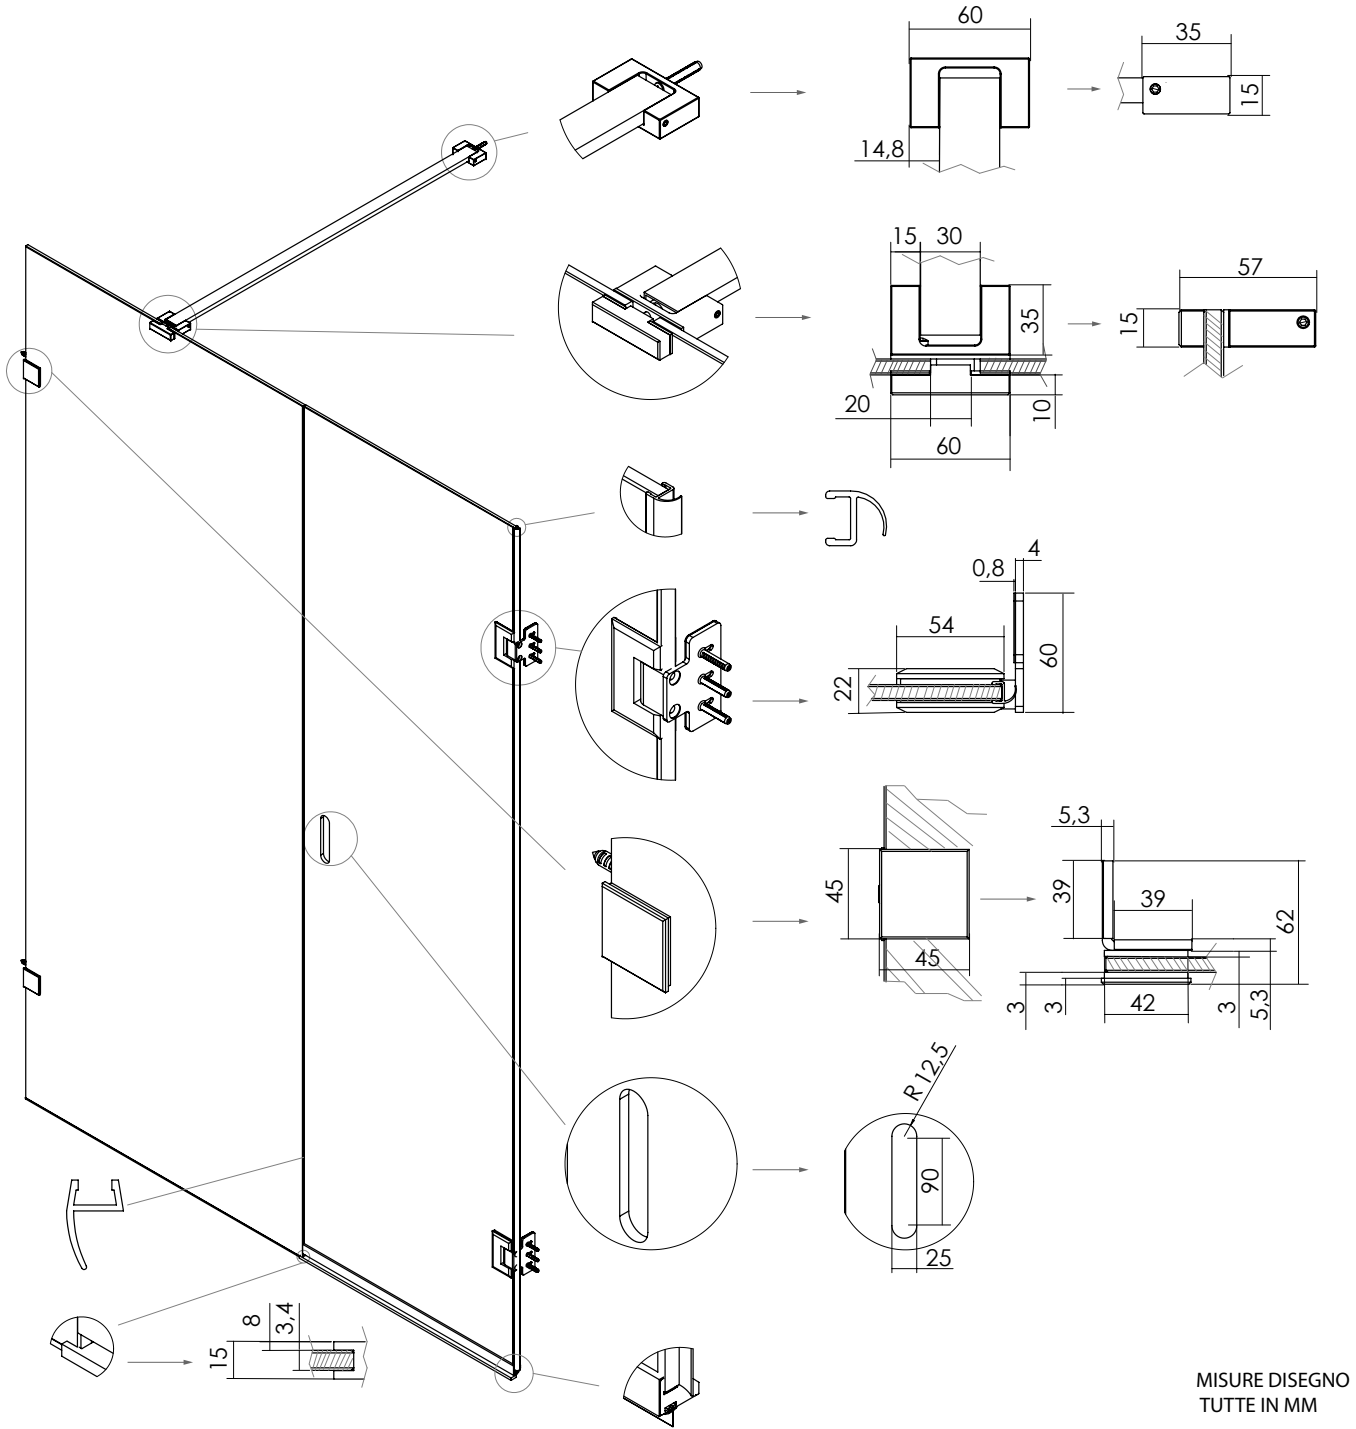

# KUP5 TIPO D

ANTA BATTENTE CON FISSO IN LINEA ACCIAIO INOX

VETRO TEMPRATO 8/10 MM  
 LARGHEZZA DI SERIE L 95<185 CM  
 ALTEZZA DI SERIE H 210 CM  
 L MIN 90 CM  
 L MAX 200 CM  
 H MIN 160 CM  
 H MAX 260 CM

MISURE IN CM  
 DI SERIE NUMERO  
 COLLI

95-105	1
105-115	1
115-125	1
125-135	1
135-145	1
145-155	1
155-165	1
165-175	1
175-185	1

MISURE DISEGNO  
 TUTTE IN MM