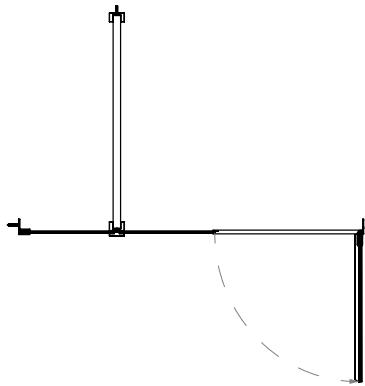

# KUP5 TIPO D

ANTA BATTENTE CON FISSO IN LINEA ACCIAIO INOX

VETRO TEMPRATO 8/10 MM  
 LARGHEZZA DI SERIE L 95<185 CM  
 ALTEZZA DI SERIE H 210 CM  
 L MIN 90 CM  
 L MAX 200 CM  
 H MIN 160 CM  
 H MAX 260 CM

MISURE IN CM  
 DI SERIE NUMERO  
 COLLI

95-105	1
105-115	1
115-125	1
125-135	1
135-145	1
145-155	1
155-165	1
165-175	1
175-185	1

MISURE DISEGNO  
 TUTTE IN MM