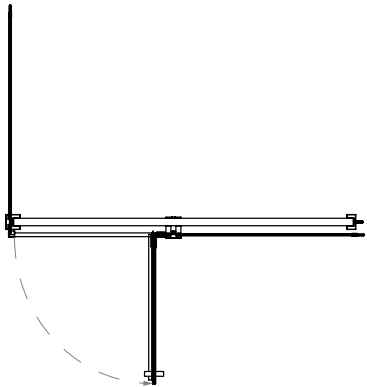

KUP4 TIPO C

ANTA BATTENTE CON FISSO IN LINEA

VETRO TEMPRATO

8/10 MM

LARGHEZZA DI SERIE L

95 < 185 CM

ALTEZZA DI SERIE H

210 CM

L MIN

90 CM

L MAX

200 CM

H MIN

160 CM

H MAX

260 CM

MISURE IN CM DI SERIE	NUMERO COLLI	MISURE IN CM DI SERIE LATO FISSO	NUMERO COLLI
95-105	1	65-75	1
105-115	1	75-85	1
115-125	1	85-95	1
125-135	1	95-105	1
135-145	1	105-115	1
145-155	1	115-125	1
155-165	1		
165-175	1		
175-185	1		

MISURE DISEGNO
TUTTE IN MM