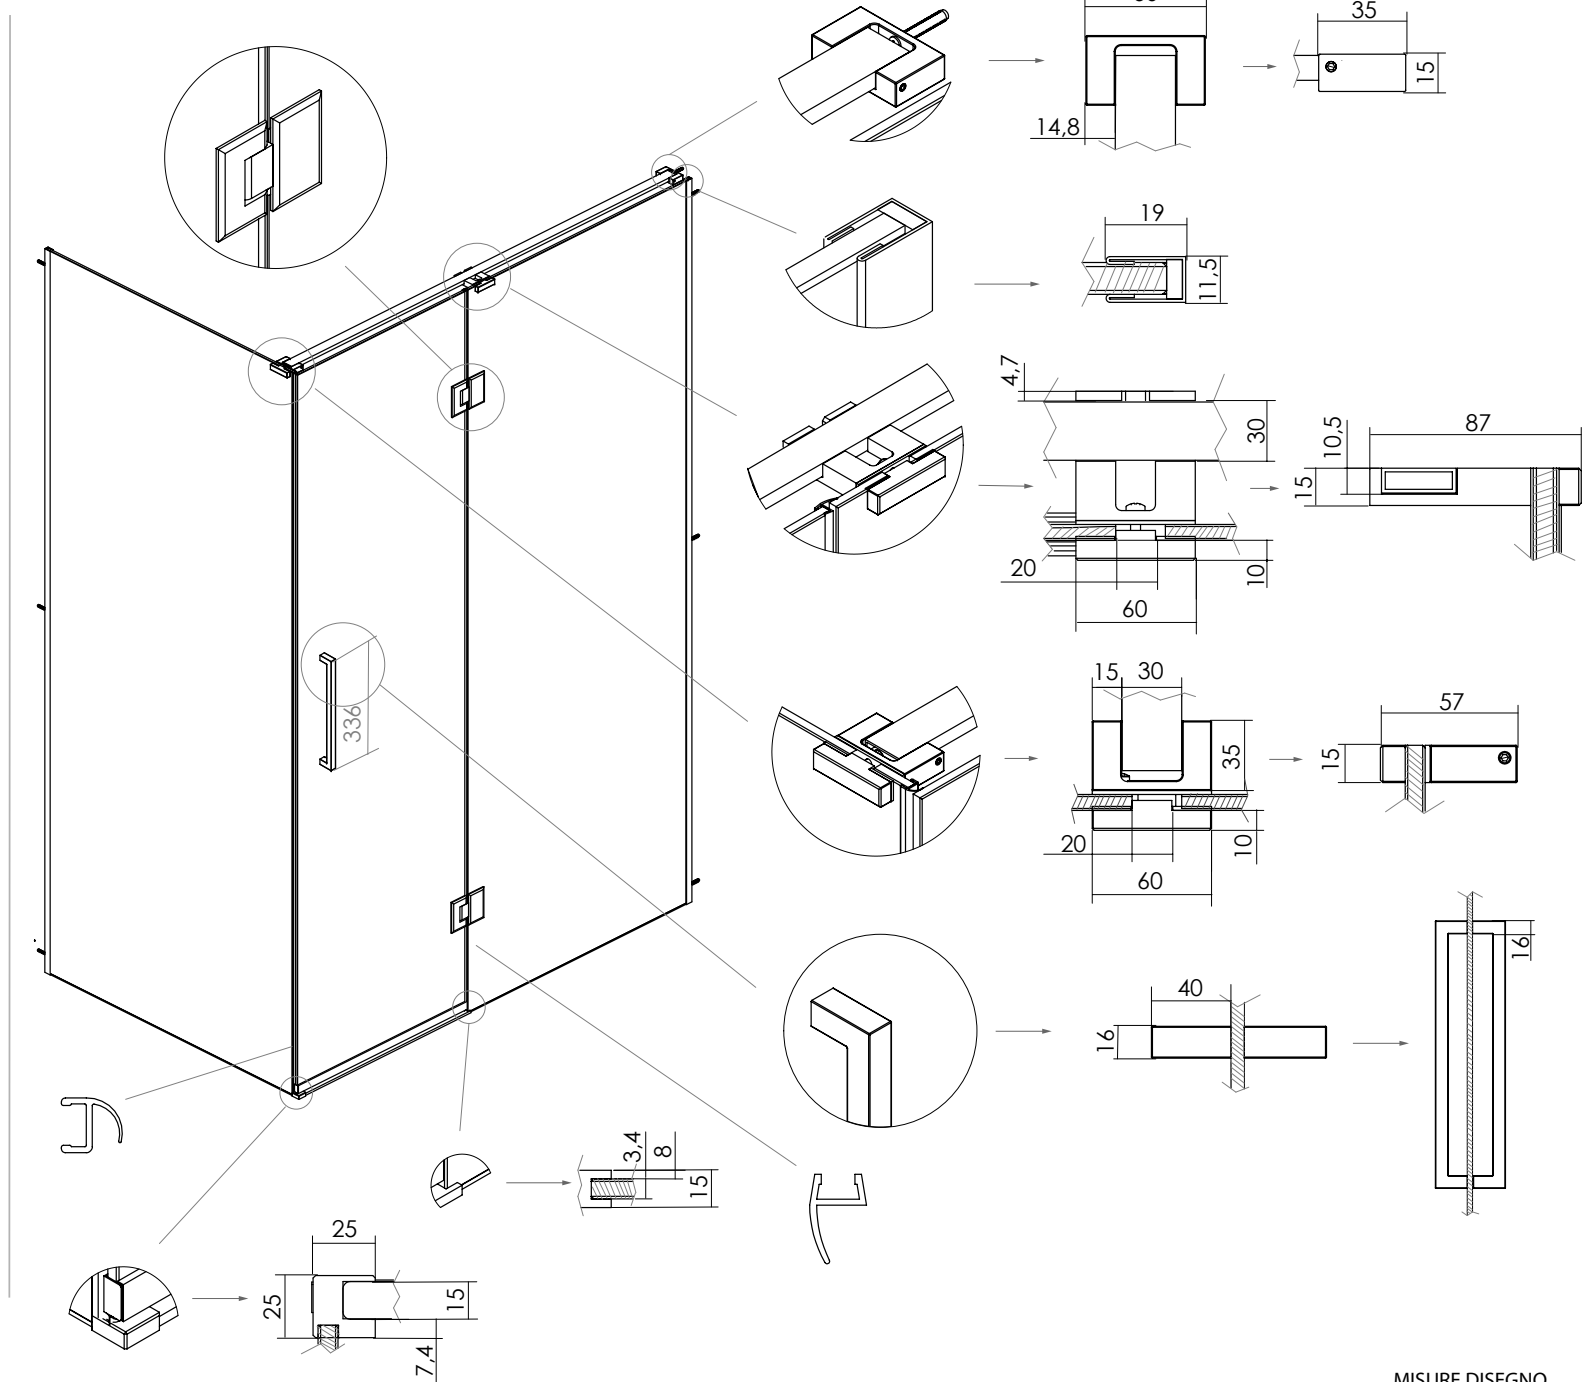

KUP4 TIPO C

ANTA BATTENTE CON FISSO IN LINEA

VETRO TEMPRATO

8/10 MM

LARGHEZZA DI SERIE L

95 < 185 CM

ALTEZZA DI SERIE H

210 CM

L MIN

90 CM

L MAX

200 CM

H MIN

160 CM

H MAX

260 CM

MISURE IN CM DI SERIE	NUMERO COLLI	MISURE IN CM DI SERIE LATO FISSO	NUMERO COLLI
95-105	1	65-75	1
105-115	1	75-85	1
115-125	1	85-95	1
125-135	1	95-105	1
135-145	1	105-115	1
145-155	1	115-125	1
155-165	1		
165-175	1		
175-185	1		

MISURE DISEGNO
TUTTE IN MM