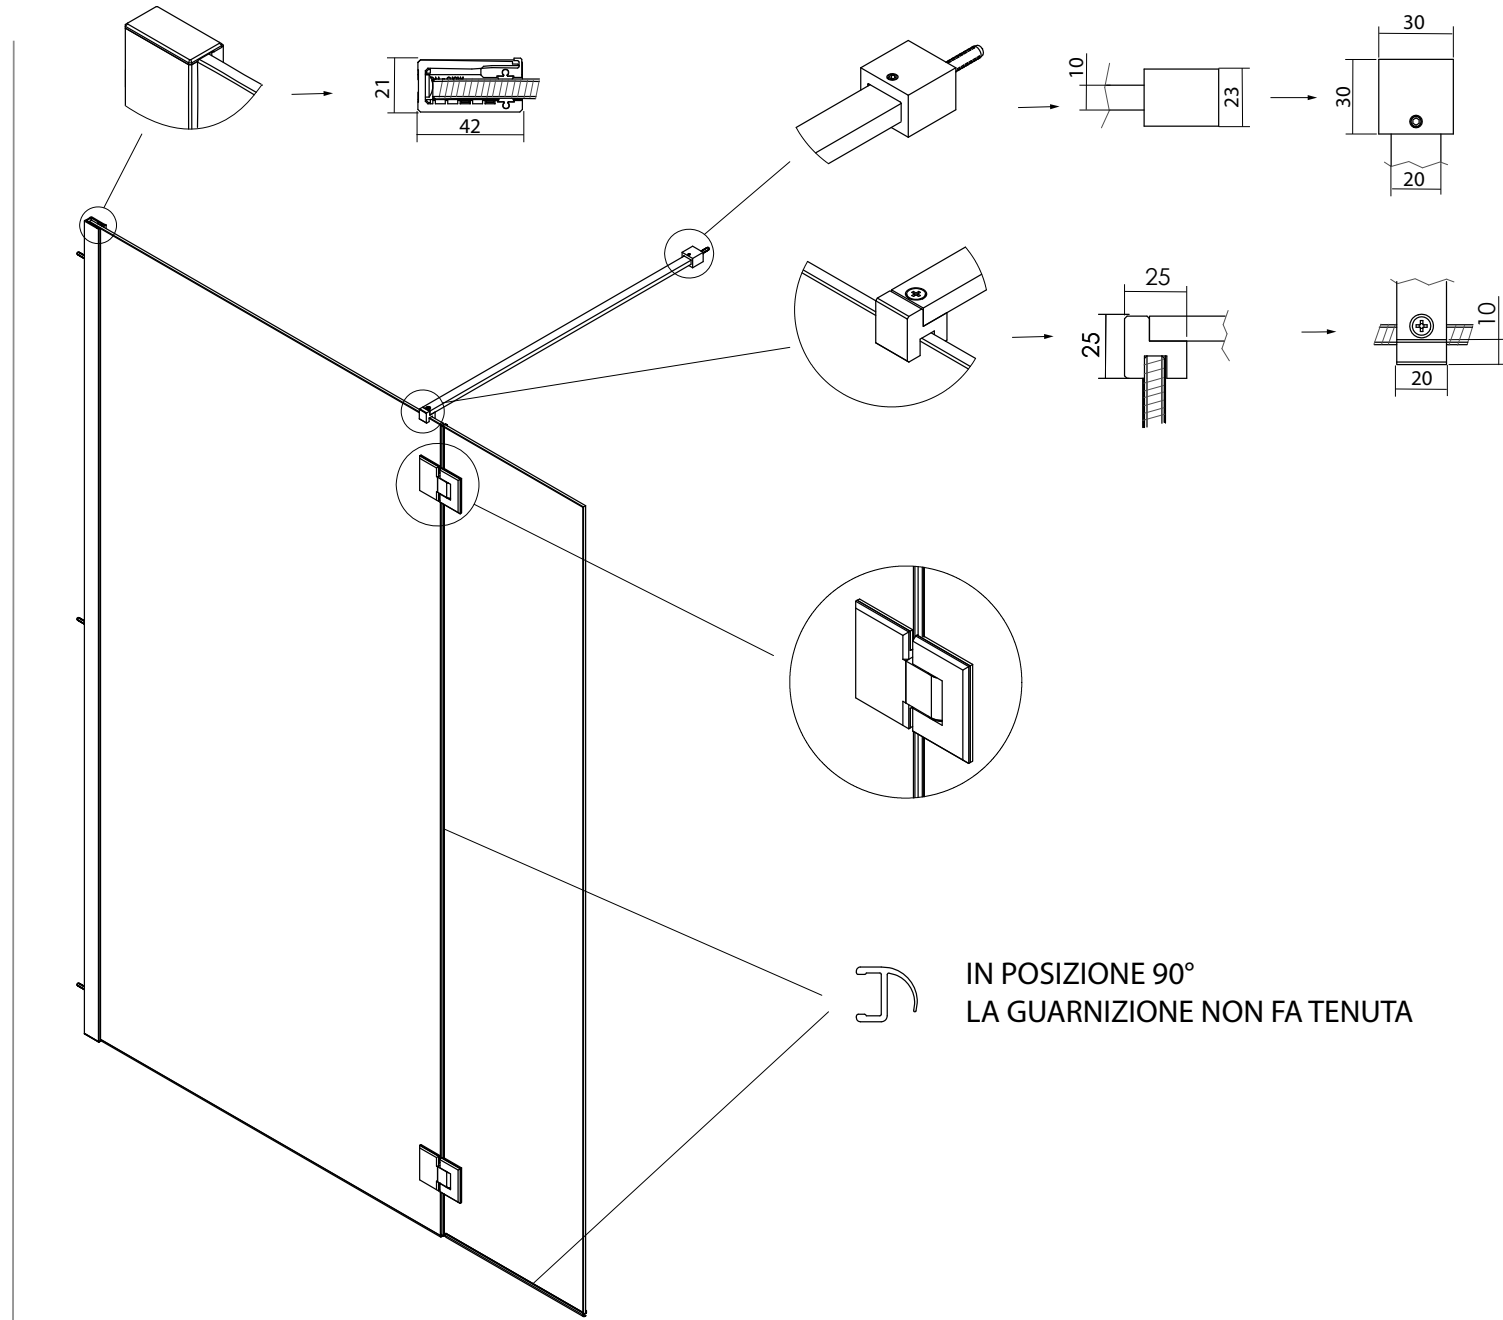

# KUB93/94

PANELLO FISSO  
CON LA MOVIBILE A 180°

VETRO TEMPRATO	8MM
LARGHEZZA DI SERIE L KUB91	98 < 140,5 CM
LARGHEZZA DI SERIE L KUB92	50 < 40 CM
ALTEZZA DI SERIE H	200 CM
L MIN KUB93	98 CM
L MAX KUB93	200 CM
LMIN KUB94	20 CM
LMAX KUB94	60CM
H MIN	160 CM
H MAX	260 CM

MISURE IN CM  
DI SERIE  
KUB93

MISURE IN CM DI SERIE KUB93	NUMERO COLLI
98-100,5	2
118-120,5	2
128-130,5	2
138-140,5	2

LARGHEZZA TOTALE = Lato 1 + Lato 2

MISURE IN CM DI SERIE KUB94	NUMERO COLLI
40	2
50	2

MISURE DISEGNO  
TUTTE IN MM