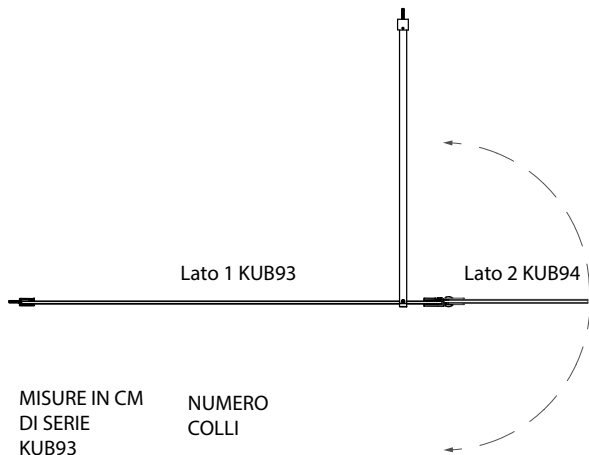

# KUB93/94

PANELLO FISSO  
CON LA MOVIBILE A 180°

VETRO TEMPRATO	8MM
LARGHEZZA DI SERIE L KUB91	98 < 140,5 CM
LARGHEZZA DI SERIE L KUB92	50 < 40 CM
ALTEZZA DI SERIE H	200 CM
L MIN KUB93	98 CM
L MAX KUB93	200 CM
LMIN KUB94	20 CM
LMAX KUB94	60CM
H MIN	160 CM
H MAX	260 CM

MISURE IN CM  
DI SERIE  
KUB93

MISURE IN CM DI SERIE KUB93	NUMERO COLLI
98-100,5	2
118-120,5	2
128-130,5	2
138-140,5	2

LARGHEZZA TOTALE = Lato 1 + Lato 2

MISURE IN CM DI SERIE KUB94	NUMERO COLLI
40	2
50	2

MISURE DISEGNO  
TUTTE IN MM