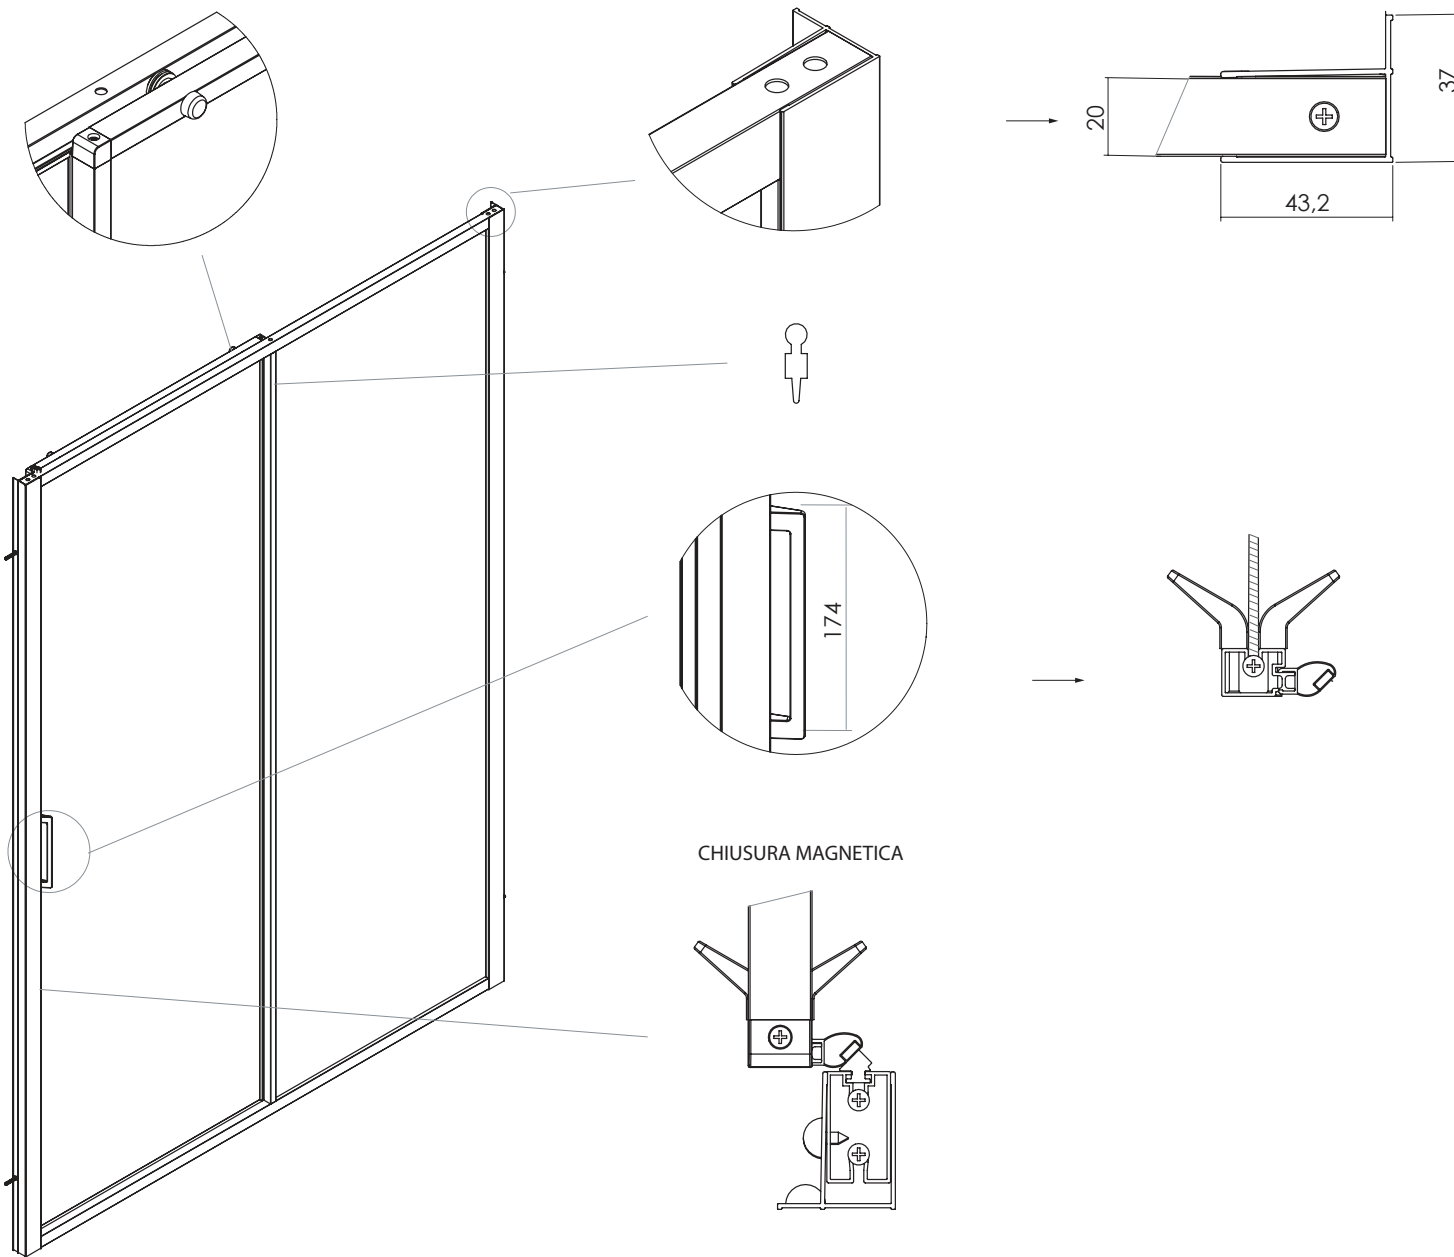

FTP1

PORTA UNA ANTA SCORREVOLE

VETRO TEMPRATO 3 MM
LARGHEZZA DI SERIE L 96 < 141,5 CM
ALTEZZA DI SERIE H 190 CM
L MIN 96 CM
L MAX 160 CM
H MIN 160 CM
H MAX 210 CM

MISURE IN CM ENTRATA "E"
DI SERIE

96-101,5	38
101-106,5	40
106-111,5	42
111-116,5	45
116-121,5	47
126-131,5	51
136-141,5	56

MISURE DISEGNO
TUTTE IN MM