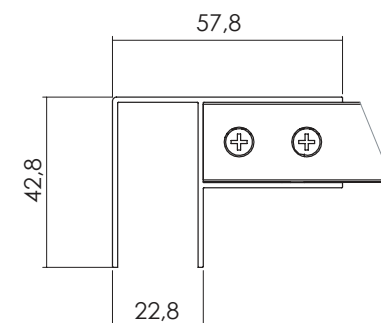

FTF1

LATO FISSO

VETRO TEMPRATO
LARGHEZZA DI SERIE L
ALTEZZA DI SERIE H

3 MM
67 < 102,5 CM
190 CM

L MIN 20 CM
L MAX 160 CM
H MIN 160 CM
H MAX 210 CM

MISURE IN CM
DI SERIE

67-72,5

72-77,5

77-82,5

82-87,5

87-92,5

92-97,5

97-102,5

MISURE DISEGNO
TUTTE IN MM