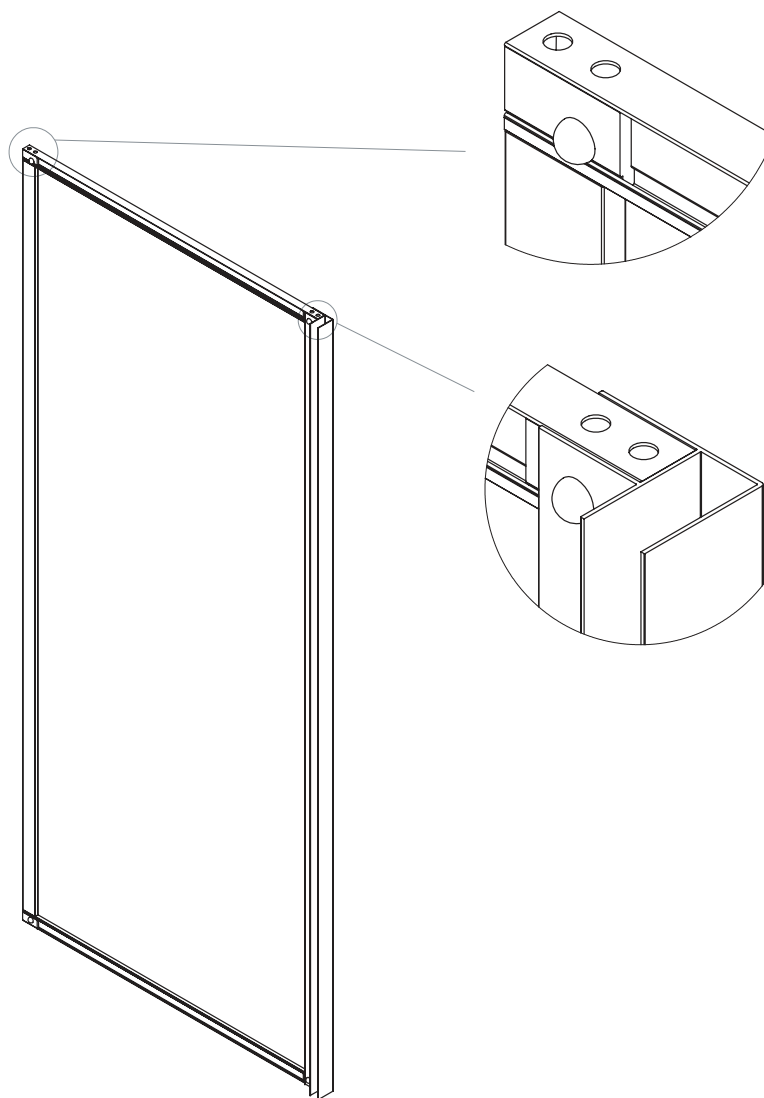

FTF1

LATO FISSO

VETRO TEMPRATO
LARGHEZZA DI SERIE L
ALTEZZA DI SERIE H

3 MM
67 < 102,5 CM
190 CM

L MIN 20 CM
L MAX 160 CM
H MIN 160 CM
H MAX 210 CM

MISURE IN CM
DI SERIE

67-72,5

72-77,5

77-82,5

82-87,5

87-92,5

92-97,5

97-102,5

MISURE DISEGNO
TUTTE IN MM