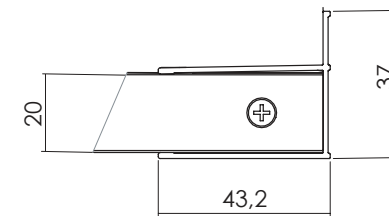

FTF1

LATO FISSO

VETRO TEMPRATO
LARGHEZZA DI SERIE L
ALTEZZA DI SERIE H

3 MM
67 < 102,5 CM
190 CM

L MIN 20 CM
L MAX 160 CM
H MIN 160 CM
H MAX 210 CM

MISURE IN CM
DI SERIE

67-72,5

72-77,5

77-82,5

82-87,5

87-92,5

92-97,5

97-102,5

MISURE DISEGNO
TUTTE IN MM