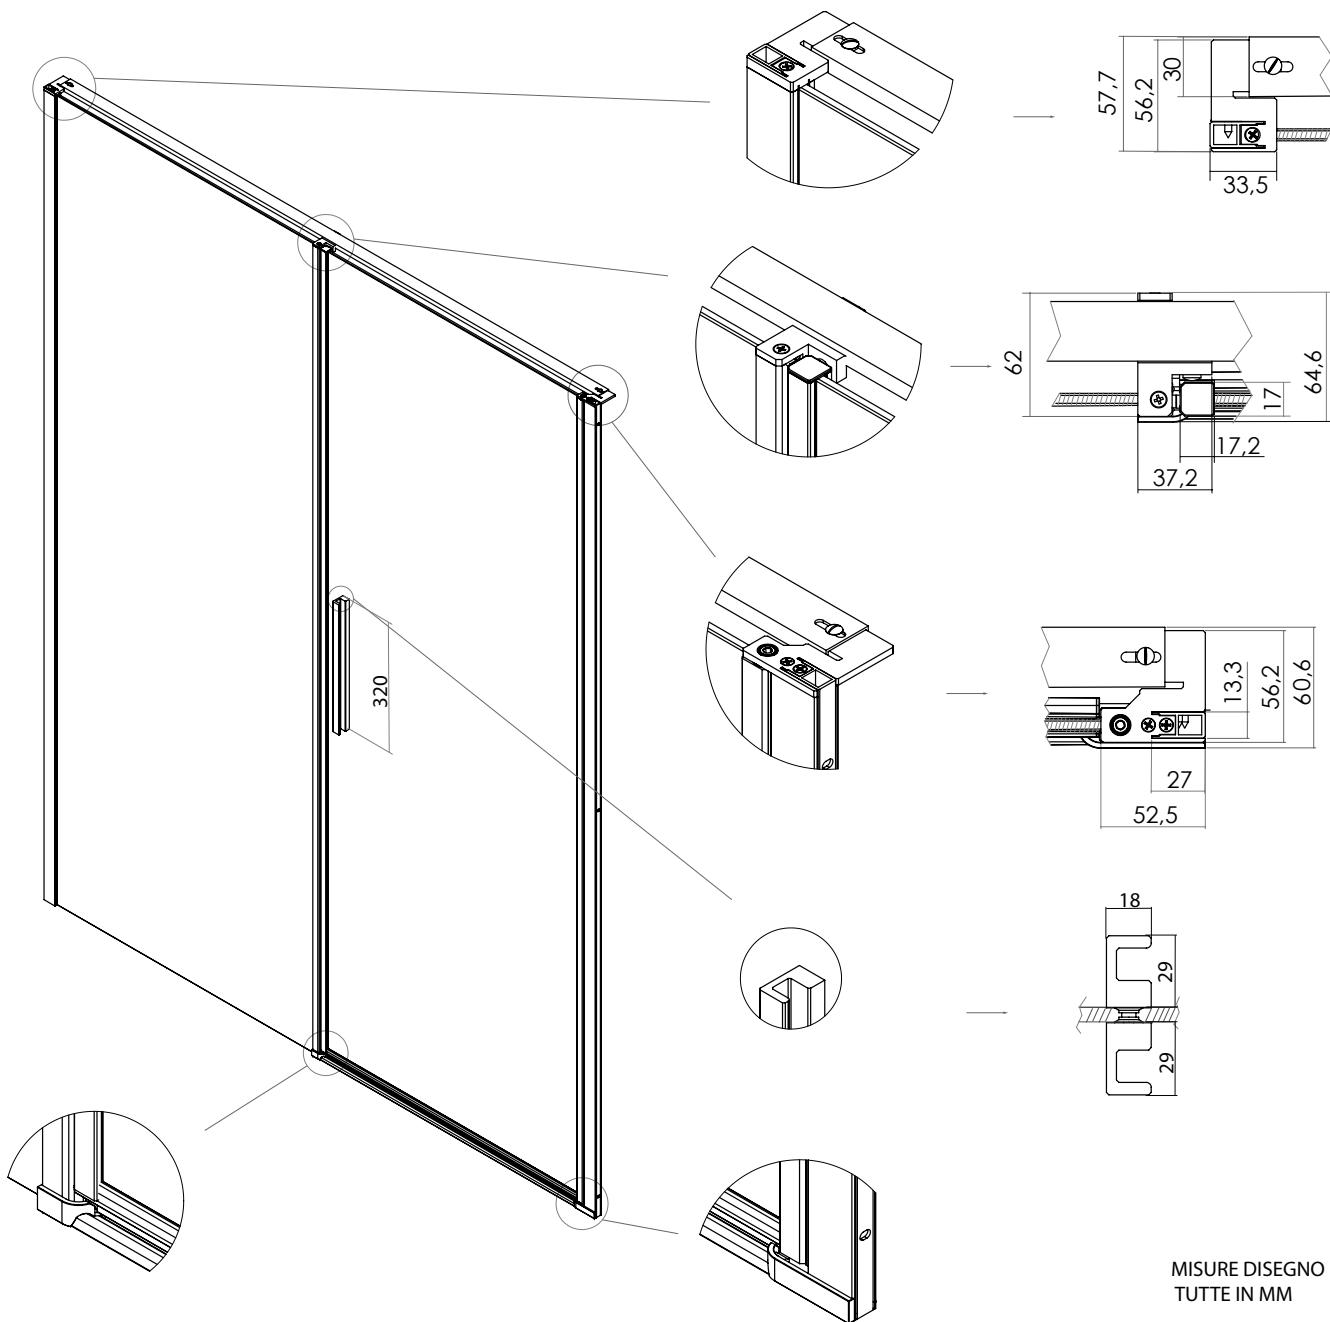

VRPC

PORTA BATTENTE CON LATO FISSO IN LINEA PER NICCHIA

VETRO TEMPRATO 6MM
 LARGHEZZA DI SERIE L 117 < 161 CM
 ALTEZZA DI SERIE H 200 CM
 LMIN 90 CM
 LMAX 170 CM
 HMIN 160 CM
 HMAX 240 CM

MISURE IN CM DI SERIE	ENTRATA E APERTURA
117-121	58
121-125	58
125-129	58
127-131	58
131-135	58
135-139	58
137-141	58
147-151	58
157-161	58

MISURE DISEGNO TUTTE IN MM