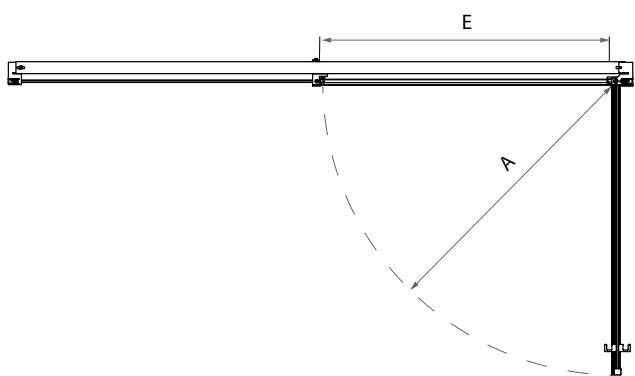

VRPC

PORTA BATTENTE CON LATO FISSO IN LINEA PER NICCHIA

VETRO TEMPRATO 6MM
 LARGHEZZA DI SERIE L 117 < 161 CM
 ALTEZZA DI SERIE H 200 CM
 LMIN 90 CM
 LMAX 170 CM
 HMIN 160 CM
 HMAX 240 CM

MISURE IN CM DI SERIE	ENTRATA E APERTURA
117-121	58
121-125	58
125-129	58
127-131	58
131-135	58
135-139	58
137-141	58
147-151	58
157-161	58

MISURE DISEGNO TUTTE IN MM