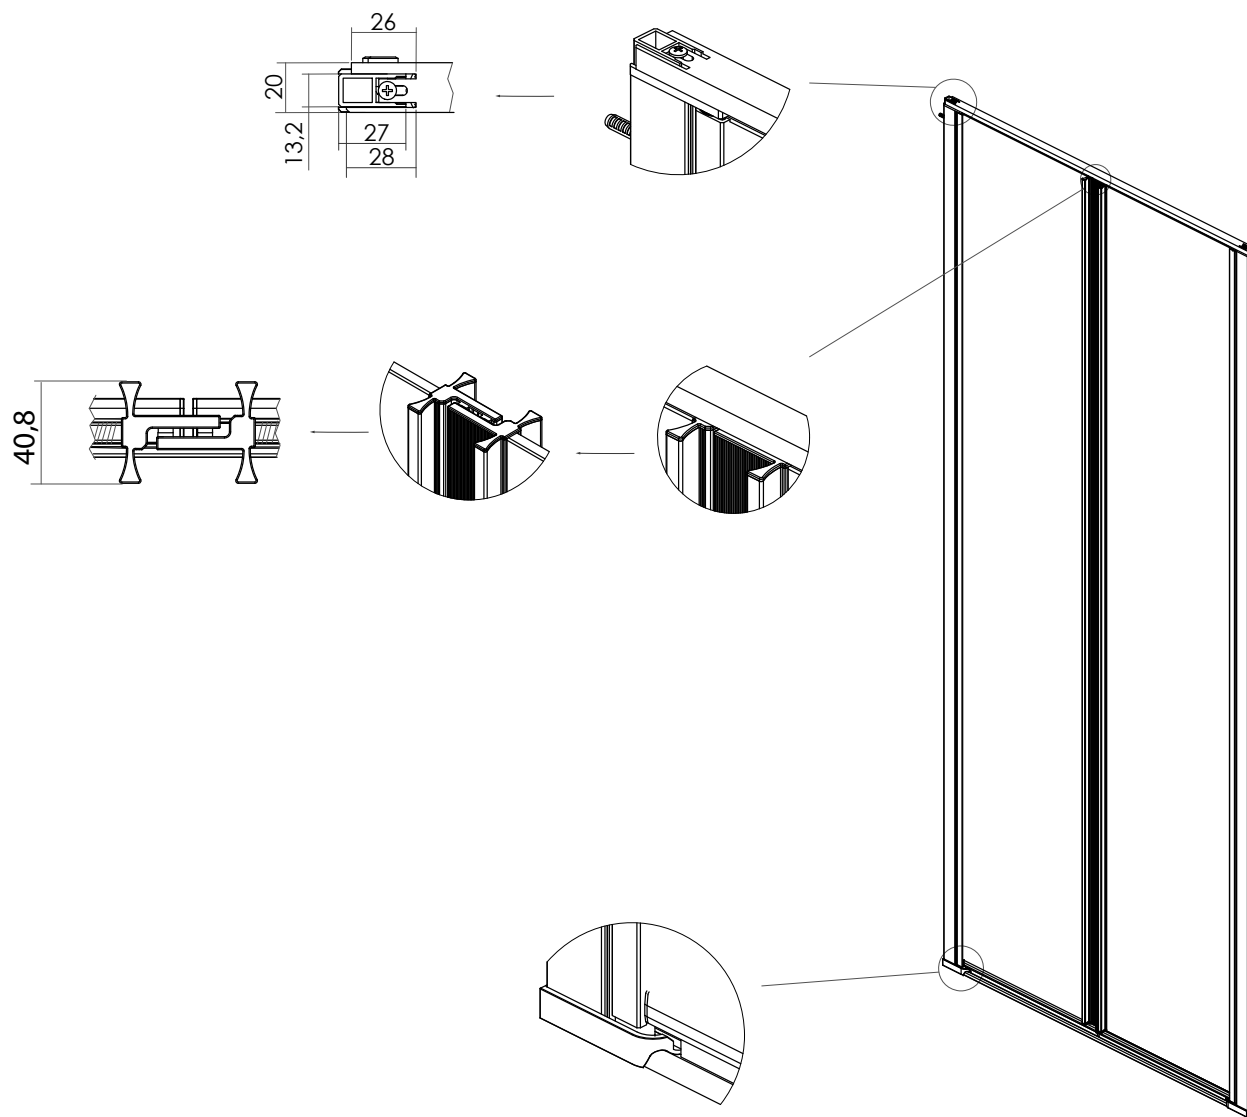

VRPB

PORTA DUE ANTE BATTENTI PER ABBIANIMENTO A LATO FISSO
REVERSIBILE

VETRO TEMPRATO
LARGHEZZA DI SERIE L
ALTEZZA DI SERIE H
LMIN
LMAX
HMIN
HMAX

8MM
68 < 120 CM
201 CM
50 CM
120 CM
160 CM
240 CM

MISURE IN CM DI SERIE	APERTURE IN CM "A"	ENTRATA	NUMERO COLLI
68-72	26,7	56	1
72-76	28,7	60	1
76-80	30,7	64	1
80-84	32,7	68	1
84-88	34,7	72	1
88-92	36,7	76	1
92-96	38,7	80	1
96-100	40,7	84	1
100-104	42,7	88	1
104-108	44,7	92	1
108-112	46,7	96	1
112-116	48,7	100	1
116-120	50,7	104	1

MISURE DISEGNO
TUTTE IN MM