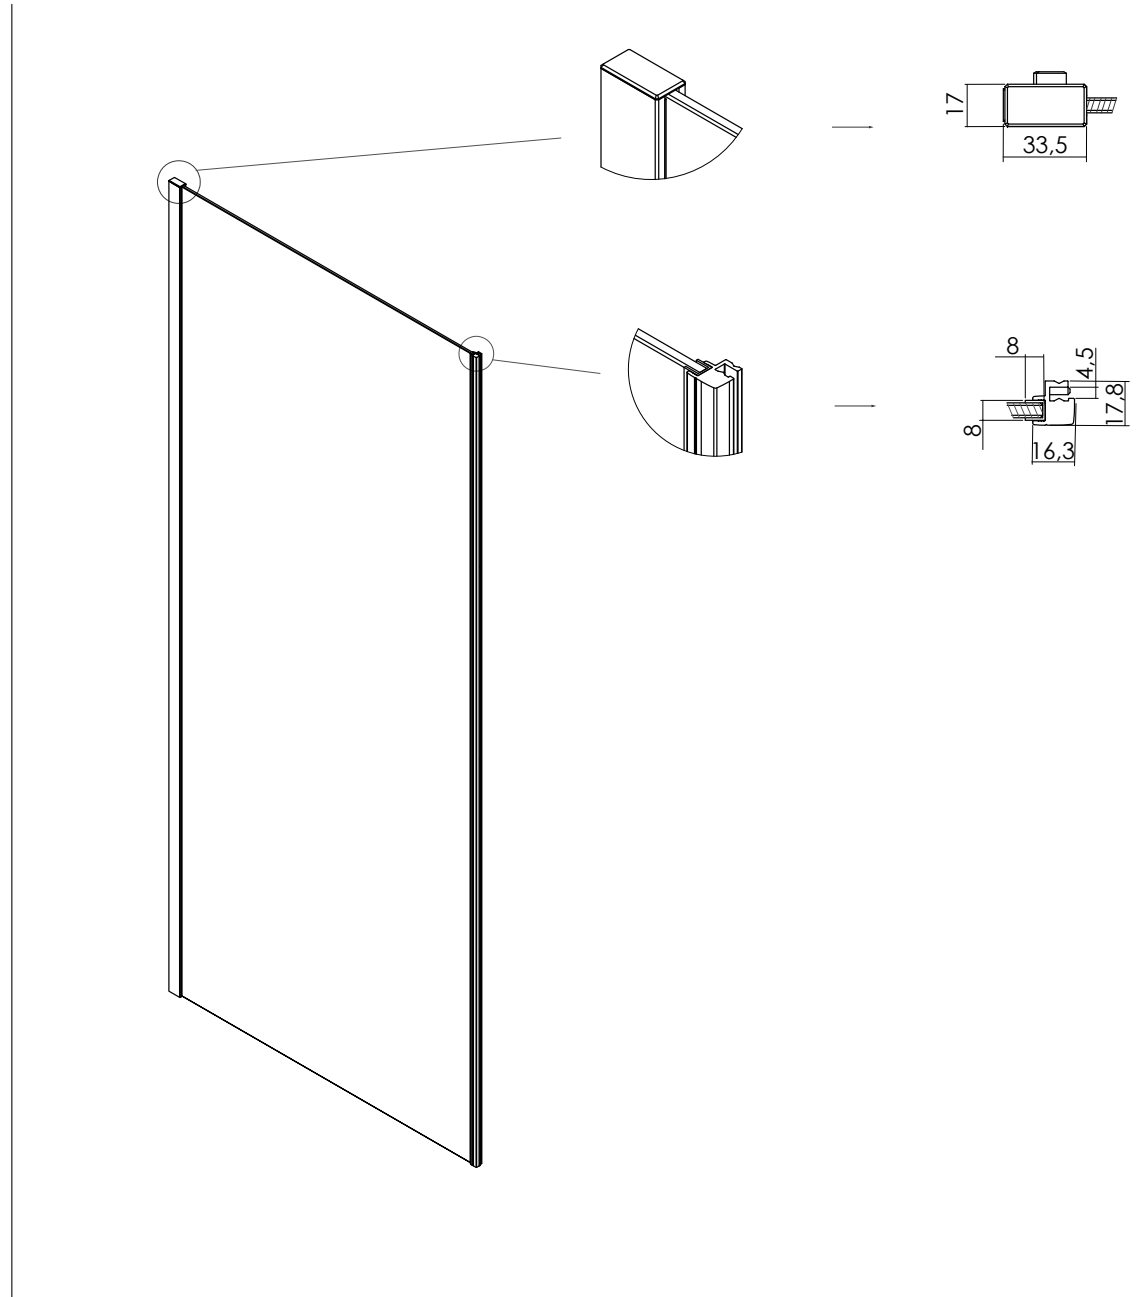

VRFD

LATO FISSO PER ABBINAMENTO A VRPD
REVERSIBILE

VETRO TEMPRATO 6 MM
LARGHEZZA DI SERIE L 67 < 101 CM
ALTEZZA DI SERIE H 200 CM
LMIN 20 CM
LMAX 120 CM
HMIN 160 CM
HMAX 240 CM

MISURE IN CM DI SERIE	NUMERO COLLI
67-69	1
69-71	1
72-74	1
77-79	1
79-81	1
87-89	1
89-91	1
97-99	1
99-101	1
	1

MISURE DISEGNO
TUTTE IN MM