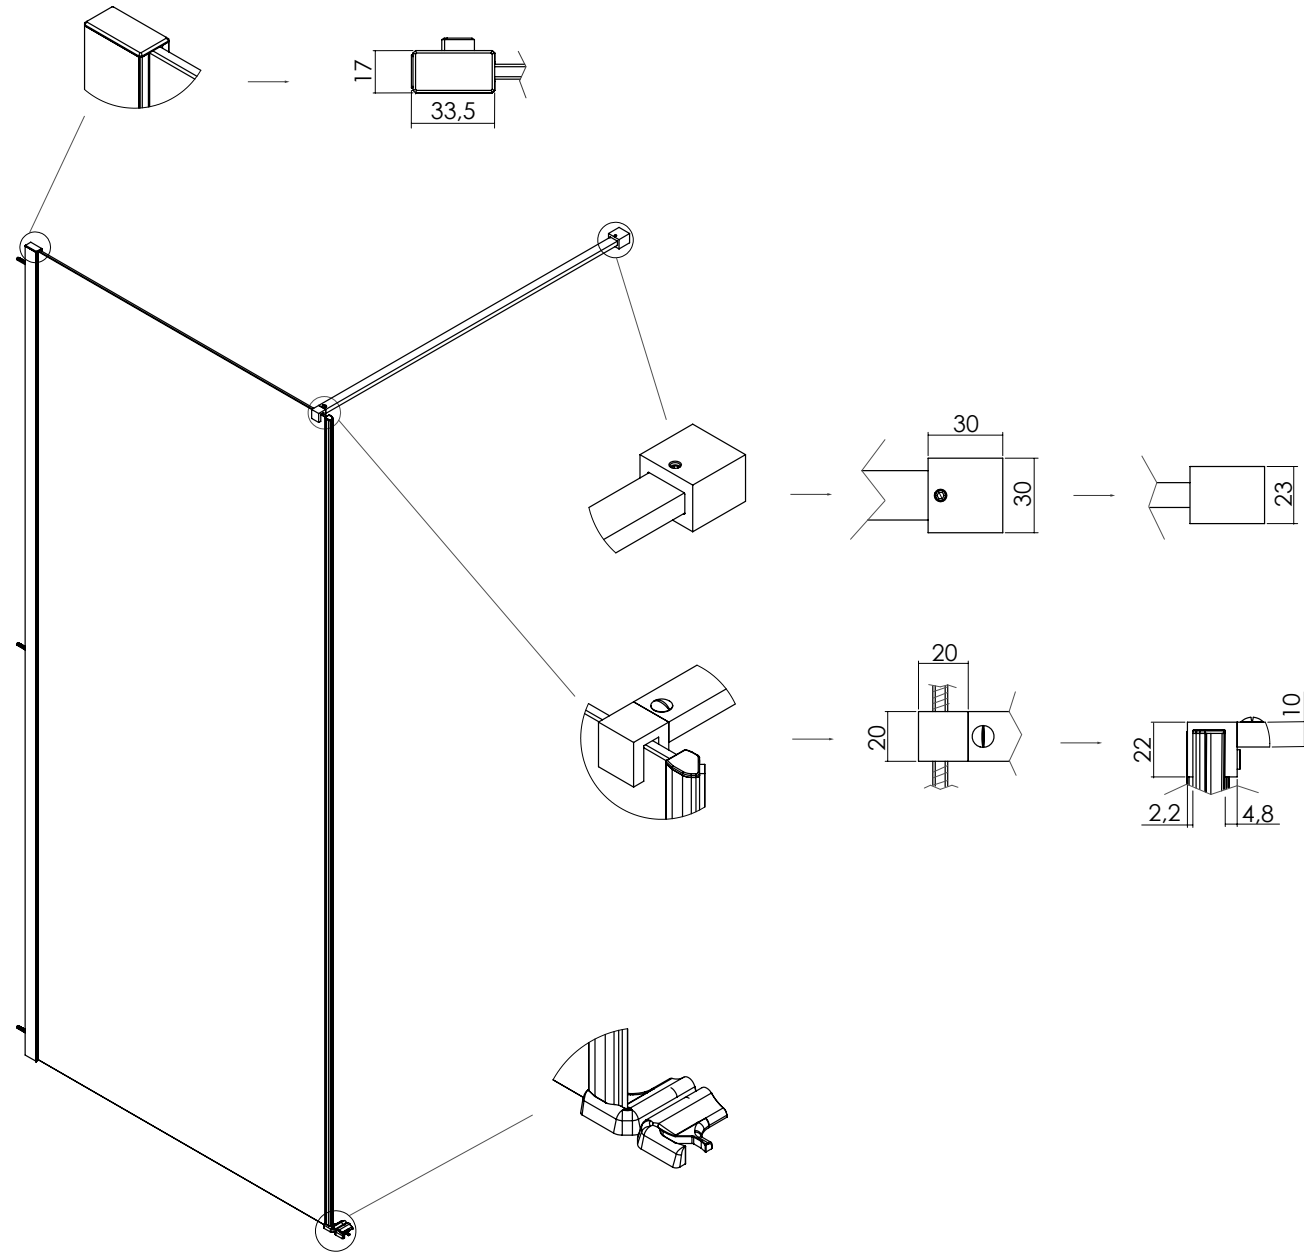

VRF1

LATO FISSO
REVERSIBILE

VETRO TEMPRATO
LARGHEZZA DI SERIE L
ALTEZZA DI SERIE H
LMIN
LMAX
HMIN
HMAX

6 MM
68 > 120 CM
200 CM
60 CM
140 CM
160 CM
240 CM

MISURE IN CM DI SERIE	NUMERO COLLI
68-70	1
70-72	1
72-74	1
74-76	1
76-78	1
78-80	1
80-82	1
82-84	1
84-86	1
86-88	1
88-90	1
98-100	1
108-110	1
118-120	1

MISURE DISEGNO
TUTTE IN MM