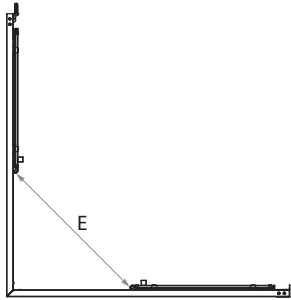

SEA1

ANGOLO DUE ANTE SCORREVOLI

VETRO TEMPRATO 6MM
 LARGHEZZA DI SERIE L 67 < 120 CM
 ALTEZZA DI SERIE H 190 CM
 L MIN 60 CM
 H MIN 160 CM

MISURE IN CM DI SERIE	ENTRATA "E"
67-70	33
72-75	37
77-80	40
82-85	44
87-90	47
92-95	51
97-100	54
102-105	58
107-110	61
112-115	65
117-120	68

MISURE DISEGNO
TUTTE IN MM