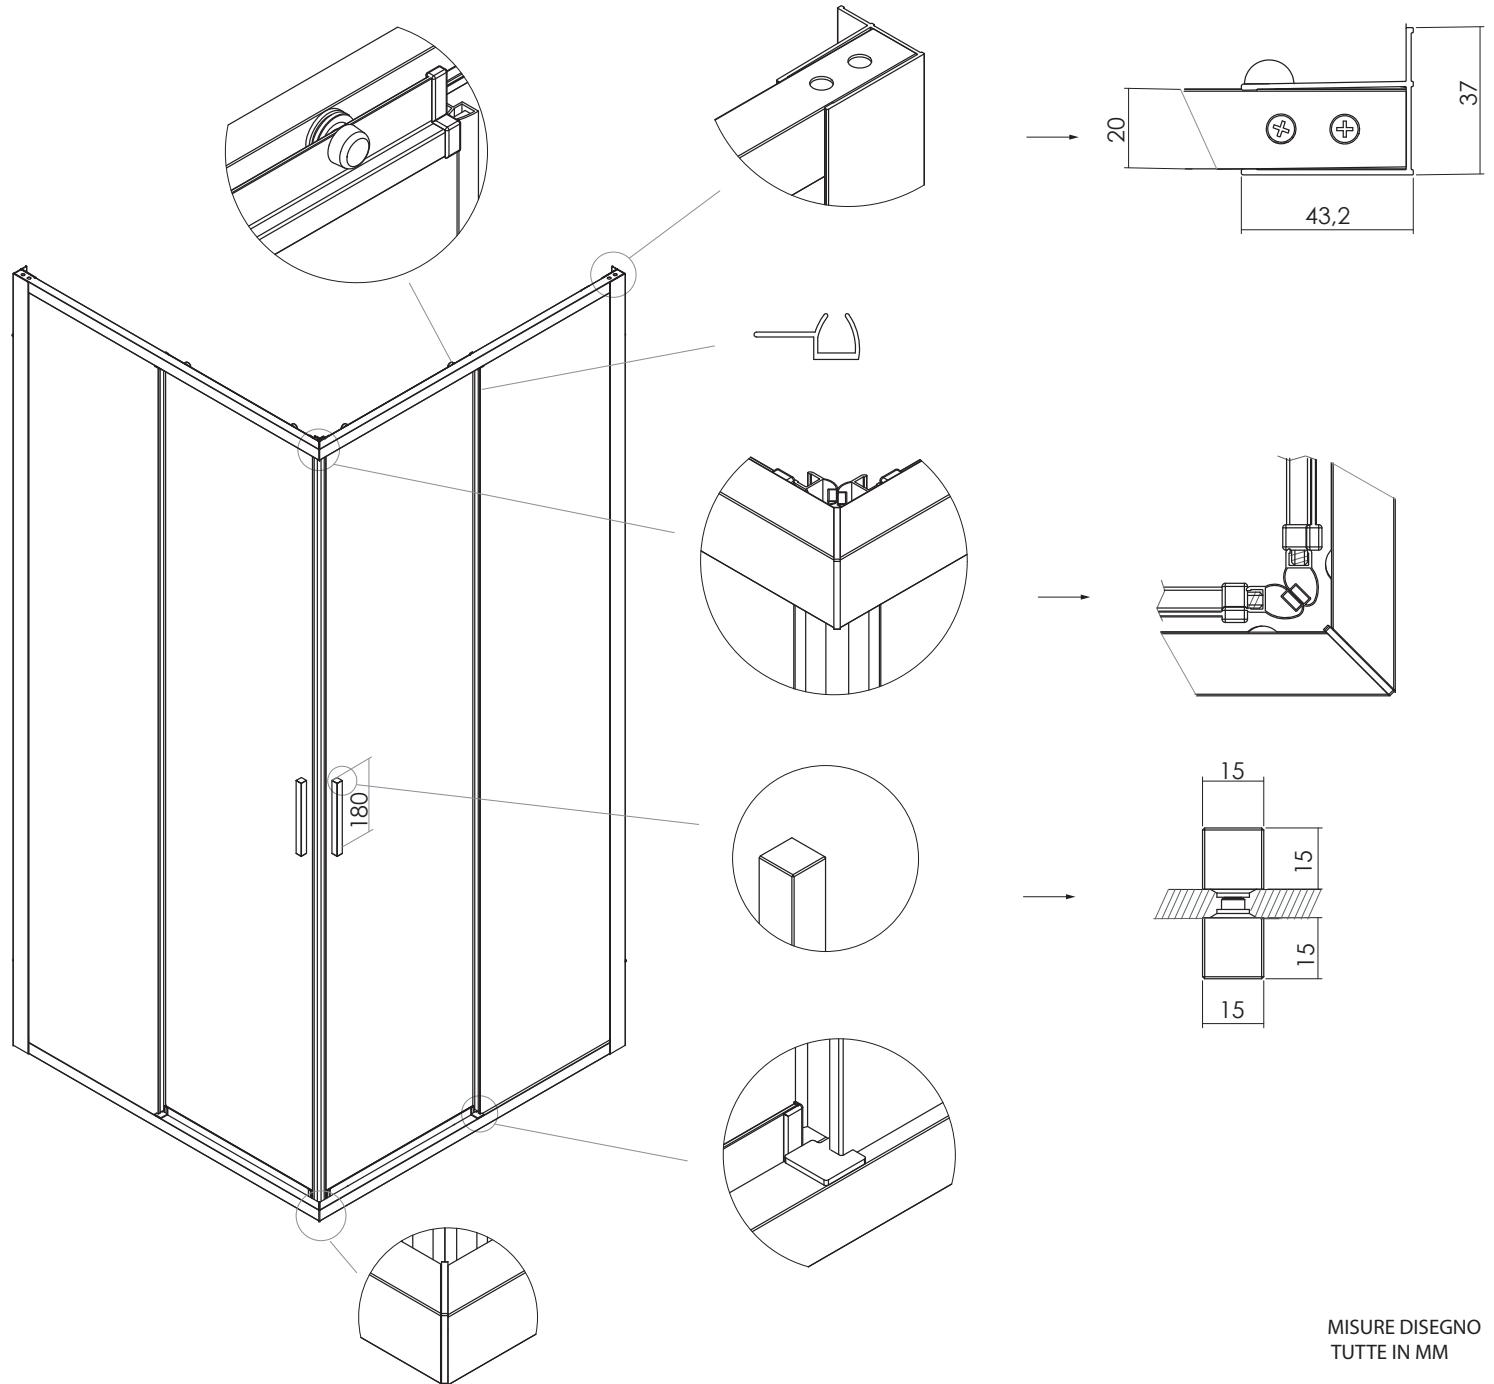

SEA1

ANGOLO DUE ANTE SCORREVOLI

VETRO TEMPRATO 6MM
 LARGHEZZA DI SERIE L 67 < 120 CM
 ALTEZZA DI SERIE H 190 CM
 L MIN 60 CM
 H MIN 160 CM

MISURE IN CM DI SERIE	ENTRATA "E"
67-70	33
72-75	37
77-80	40
82-85	44
87-90	47
92-95	51
97-100	54
102-105	58
107-110	61
112-115	65
117-120	68

MISURE DISEGNO
TUTTE IN MM