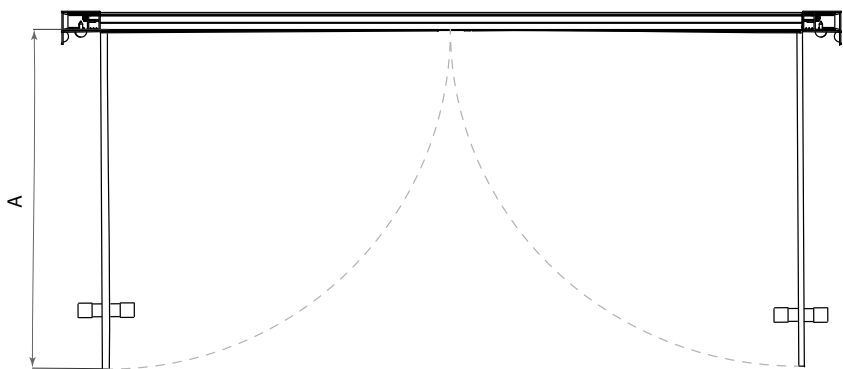

PRP4

PORTA DUE ANTE BATTENTI ESTERNE

REVERSIBILE

ABBINABILE A LATO FISSO

VETRO TEMPRATO

LARGHEZZA DI SERIE L

ALTEZZA DI SERIE

L MIN

L MAX

H MIN

H MAX

8MM

67 < 123 CM

200 CM

60 CM

123 CM

200 CM

230 CM

MISURE IN CM DI SERIE	APERTURE IN CM "A"	ENTRATA	PESO NETTO	VOLUMI	NUMERO COLLI
67-73	28	52	35	0,1100	1
72-78	30,5	57	36	0,1200	1
77-83	33	62	37	0,1300	1
82-88	35,5	67	38	0,1400	1
87-93	38	72	39	0,1500	1
97-103	43	82	41	0,1700	1
117-123	53	102	48	0,1700	1

MISURE DISEGNO
TUTTE IN MM