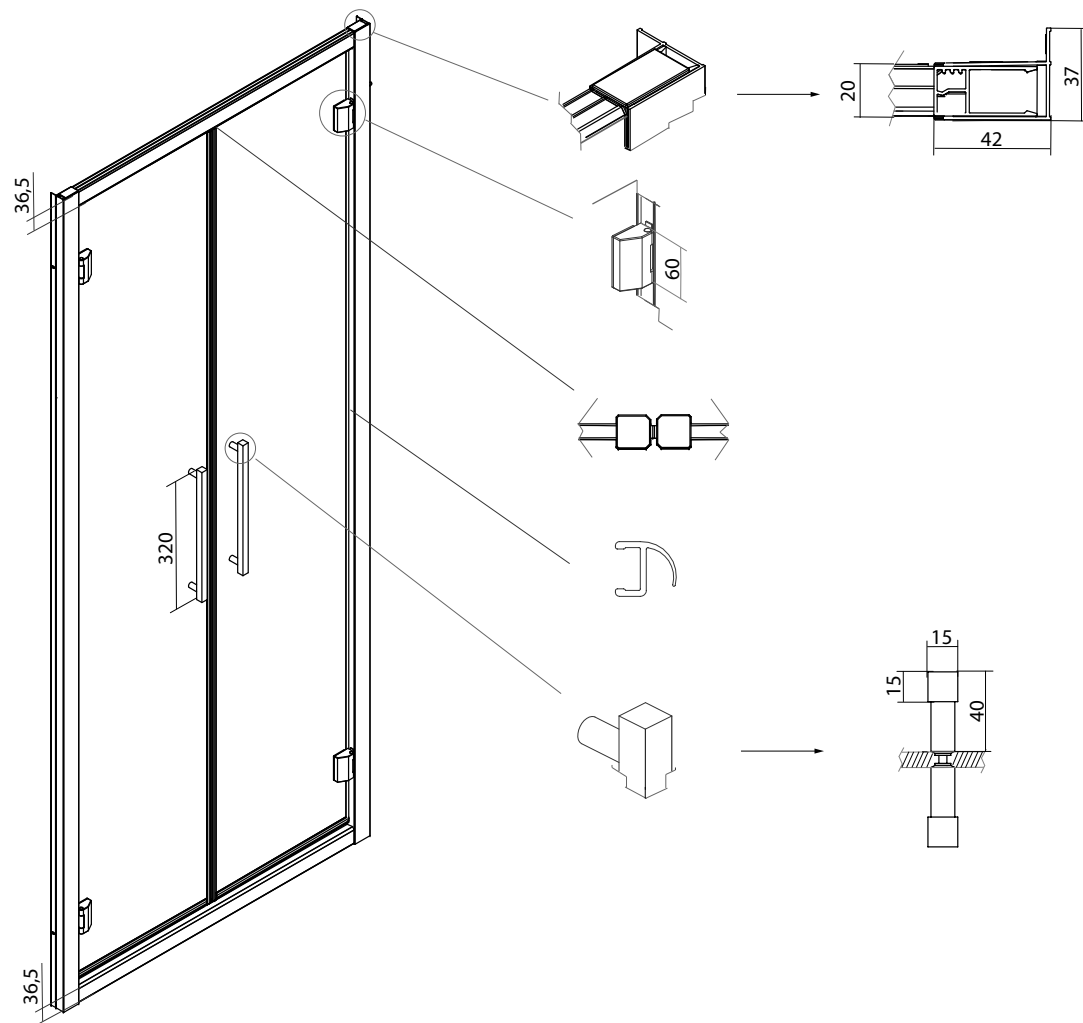

PRP4

PORTA DUE ANTE BATTENTI ESTERNE

REVERSIBILE

ABBINABILE A LATO FISSO

VETRO TEMPRATO

LARGHEZZA DI SERIE L

ALTEZZA DI SERIE

L MIN

L MAX

H MIN

H MAX

8MM

67 < 123 CM

200 CM

60 CM

123 CM

200 CM

230 CM

MISURE IN CM DI SERIE	APERTURE IN CM "A"	ENTRATA	PESO NETTO	VOLUMI	NUMERO COLLI
67-73	28	52	35	0,1100	1
72-78	30,5	57	36	0,1200	1
77-83	33	62	37	0,1300	1
82-88	35,5	67	38	0,1400	1
87-93	38	72	39	0,1500	1
97-103	43	82	41	0,1700	1
117-123	53	102	48	0,1700	1

MISURE DISEGNO
TUTTE IN MM